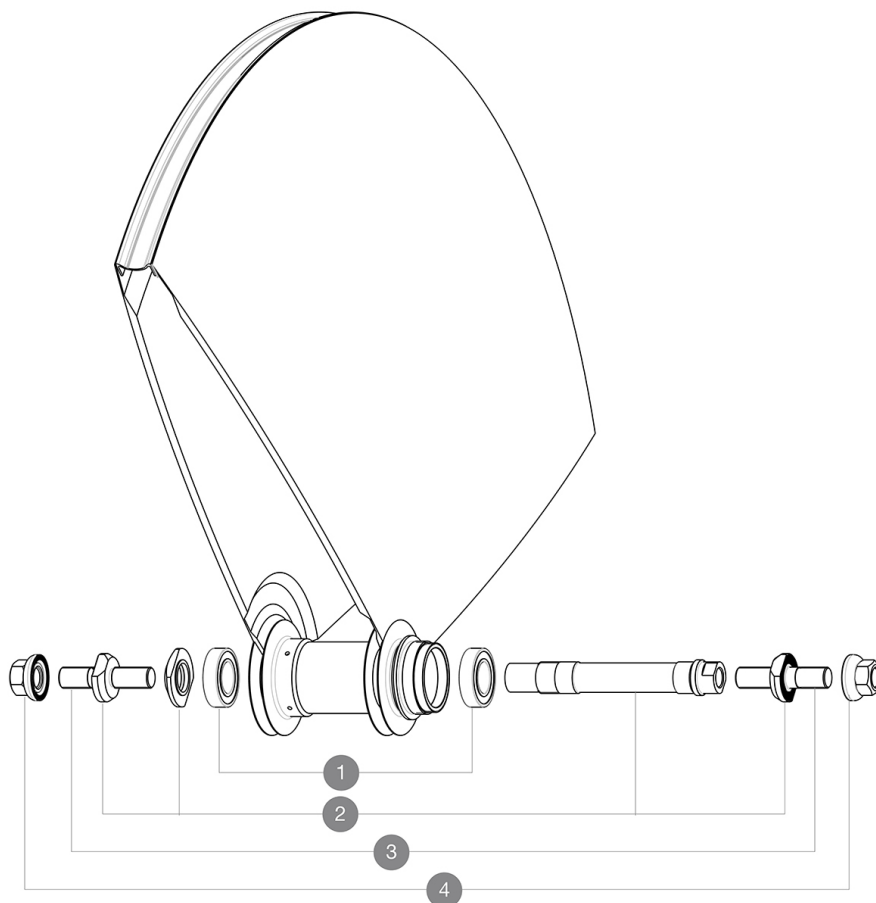

Pour optimiser la longévité des roues, Mavic recommande un poids maximal supporté par les roues de 120kg poids du vélo inclus
Dimensions de pneu recommandés : 21 Å 28Å mm
Minimum cog width : 7.5mm

RÉFÉRENCES ROUES

R98061 Comete Track Rio Rr

MOYEUX

1	M40129	KIT 2 BEARINGS 6902 15x28x7
2	M40128	KIT AXE ARRIERE COMETE PISTE + ECROU REGLAGE
3	V2390101	KIT OF 2 END BOLTS AXLE PART FOR COMETE TRACK
4	M40772	KIT ECROU/RONDELLE POUR ROUE ARRIERE COMETE PISTE

MAVIC Comete Track R10**LIVRE AVEC**

Âcrous de serrage (M40124) 1	
Prolongateur de valve (118 952 01) 1	
Housse de roue (V24 801 01) 1	
Contre-Âcrou (323 971 01) 1	
Guide utilisateur	

SpÃ©cifications**JANTES**

- Pneumatique : boyau

MOYEUX

- Corps : aluminium
 - MatÃ©riau de l'axe : aluminium
- Roulements Ã cartouche Ã tanches
Pignon fixe

VERSIONS

- Coloris : Noir uniquement

POIDS ROUES

Poids roue