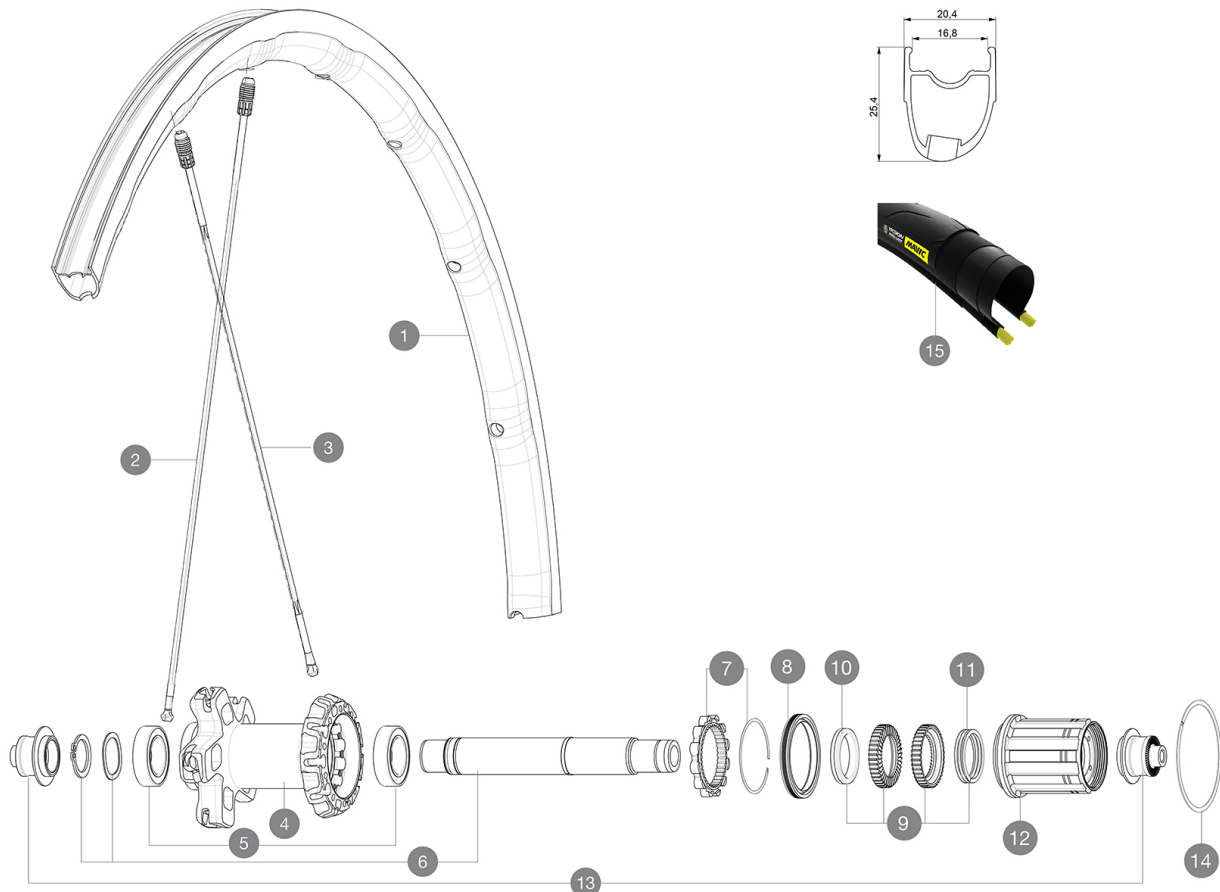

MAVIC Ksyrium Pro UST

CATÉGORIE ASTM 2A : route et tout-terrain avec des sauts de moins de 15 Å cm
 Pour optimiser la longévité des roues, Mavic recommande un poids maximal supporté par les roues de 120kg poids du vélo inclus
 Dimensions de pneu recommandés : 25 Å 32 Å mm
 Pression max. : se référer aux indications sur la roue et le pneu. Si elles sont différentes, choisir la plus faible.
 Pression max. tubeless : 25 mm 7 bars - 100 PSI, 28 mm 6 bars - 87 PSI Pression max. tubetype : 25/28 mm 7,7 bars - 110 PSI

RÉFÉRENCES ROUES

R17231 Ksy Pro UST Rr

JANTES

&NBSP;:

1	V2730713	KIT REAR RIM KSYRIUM PRO UST
---	----------	------------------------------

RAYONS

2	10844701	10 RAY.ZICRAL RET.ARR.R-SYS SL BOYAU ARGENT 298mm
3	V2278101	KIT 1 FT 285,5/1 RR KSYRIUM PRO UST SPK 273,5 - while stock
3	V2270501	RAYONS CRL KSYRIUM PRO DISC

MOYEURS

4	N/A	CORPS DE MOYEU
5	V2560401	KIT ID360 2 BEARINGS 17x28x7 + CIRCLIP + WAVED WASHER (QRM A
6	V2252801	KIT ID360 UB REAR WHEEL AXLE WITH CIRCLIP/WAVE WASHER
7	V2252701	KIT ID360 INSERT SHAPED EAR LOBE > 2017
8	V2251601	ID360 SEAL + GREASE
9	V2251701	ID360 2 RATCHETS + SPRING + GREASE
10	V2500501	Kit 3 ID360 pad for noise reduction
11	V2251801	KIT 3 ID360 ROAD SPRINGS
12	V3430101	HG11 Freewheel Body ID360
14	V2252201	KIT 2 REAR HUB RETENTION RINGS 48mm