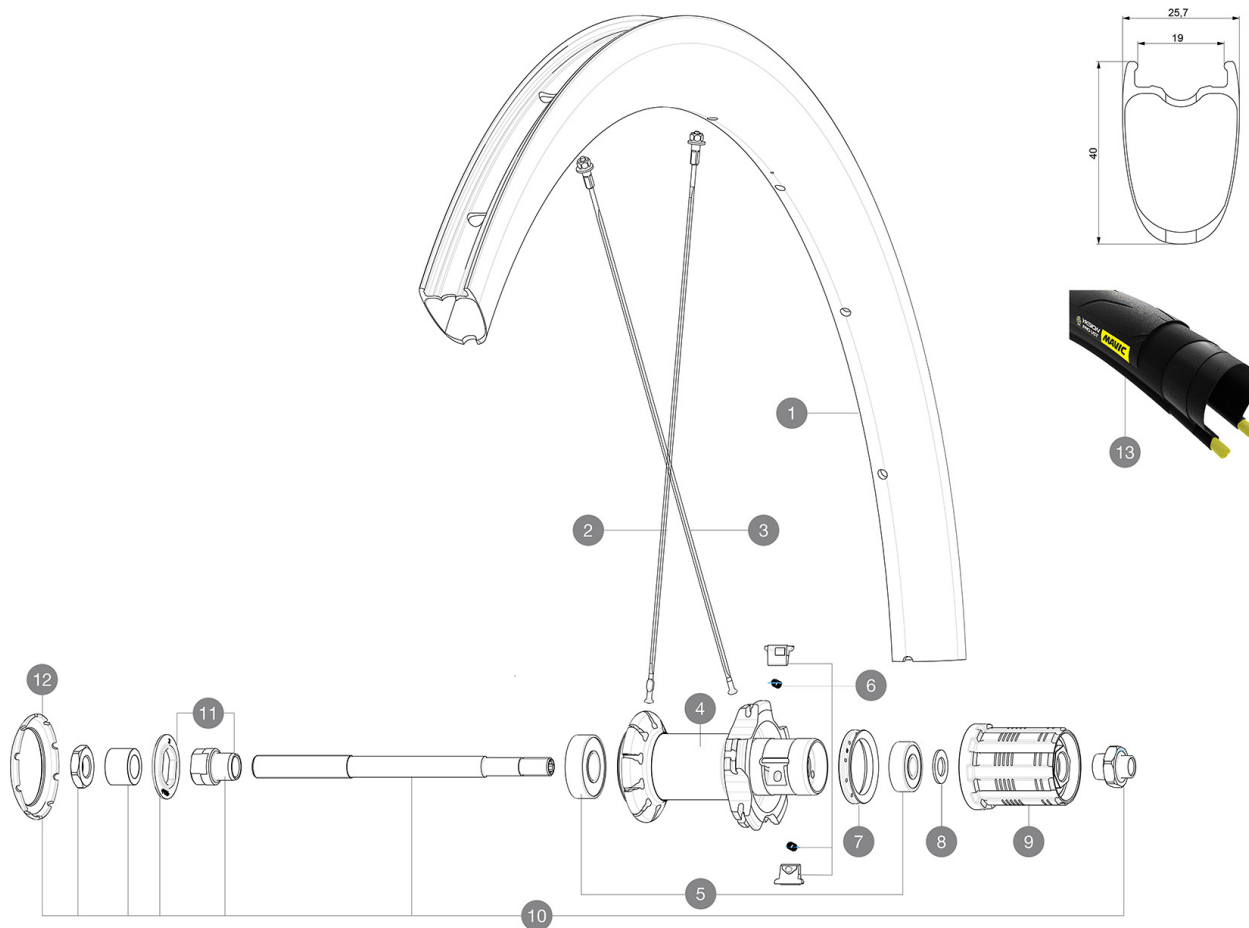

CATÉGORIE ASTM 1 : route uniquement

Pour optimiser la longévité des roues, Mavic recommande un poids maximal supporté par les roues de 120kg poids du vélo inclus

Dimensions de pneus recommandés : 25 Å 32 mm

Pression max. : se référer aux indications sur la roue et le pneu. Si elles sont différentes, choisir la plus faible.

Pression max. tubeless : 25mm 6 bars - 87Å PSI, 28mm 5Å bars - 70Å PSI Pression max. tubetype : 25Å mm 7Å bars - 102Å PSI, 28Å mm 6Å bars - 87Å PSI

RÉFÉRENCES ROUES

R27891 Cosmic Pro Carbon UST Rr

R37381 Cosmic Pro Carbon UST RrNT

JANTES

&NBSP;:

1	V2734513	KIT REAR RIM COSMIC PRO CARBON UST
	V3720101	25mm UST Tape for 19 to 22mm Road Rims

RAYONS

2	V3664401	KIT 2 FRT/NDS COSMIC PRO CARBON UST STAMPED SPOKE 268mm - wh
2	V4160901	Kit 10 Front/Rear non Drive Side Stainless Spokes 268 Cosmic
2	V3664301	KIT 10 FRT/NDS COSMIC PRO CARBON UST SPOKE 268mm - while sto
2	V4160701	Kit 2 Front/Rear non Drive Side stamped Stainless Spokes 268
3	V4160101	Kit 10 stainless spokes 285 Ft Ksyrium Equipe S/Ft & NDS Aks

MOYEUR

4	N/A	CORPS DE MOYEU
5	M40660	ROULEMENTS MOYEU ARR 608+6001
6	M40578	KIT CLIQUETS FTS "L" (ROUES ROUTE)
7	99500001	JOINT A LEVRE FTSX
8	30872801	SET OF 3 INTERNAL SILVER SPACERS 9mm FTS-L 2013
9	30871101	FTS-L FREEWHEEL BODY HG11 2013 (8 or 9mm axle compatible)
10	99603901	AXE ARR KSYRIUM EQUIPE 08
11	99603801	SHORT EXPENSIBLE BEARING SUPPORTS > 2008
12	12034401	KIT 3 CAPOTS NOIRS MOYEU AERO 10 ENCOCHES

PNEUMATIQUES

13	39938825	Yksion Pro UST 700x25