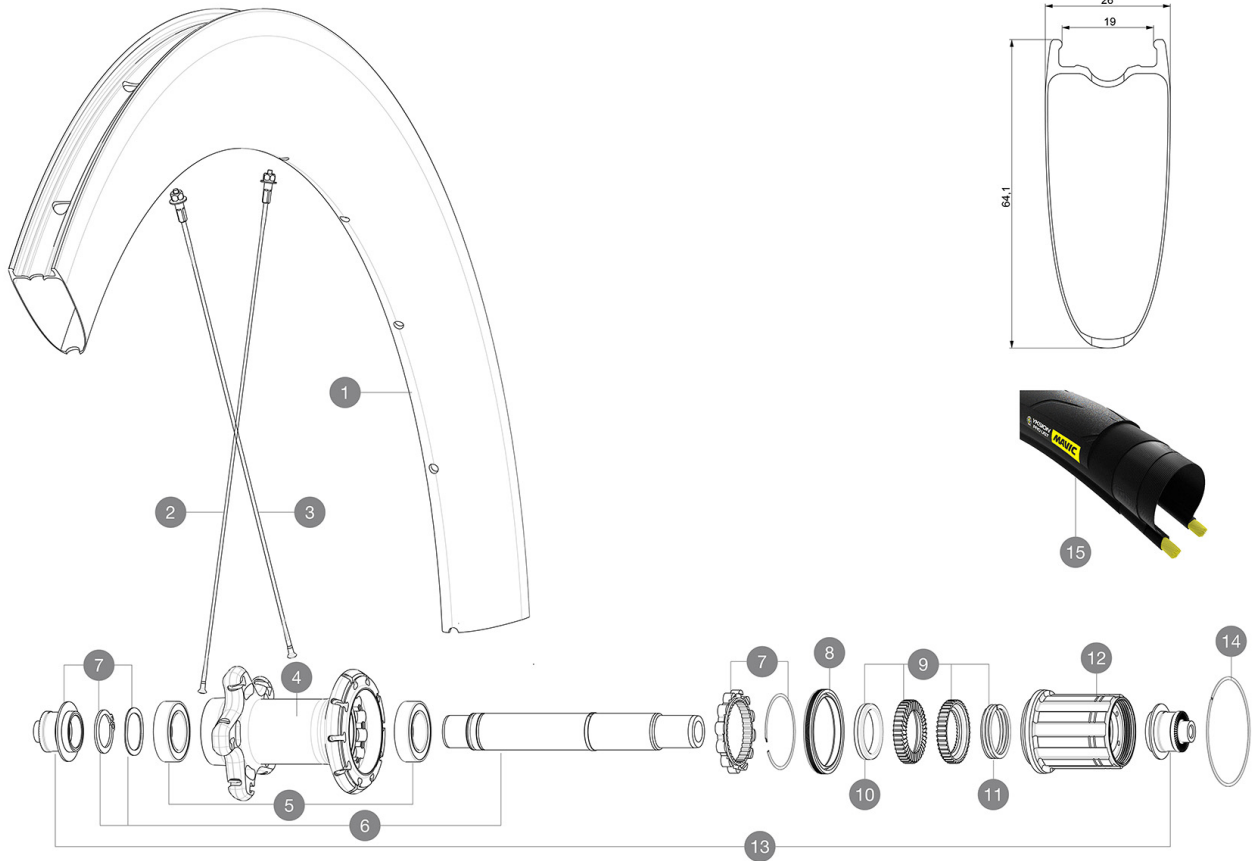

MAVIC Comete Pro Carbon SL UST

RÉFÉRENCES ROUES

R30051 Comete Pro Carb SL UST Rr

CATÉGORIE ASTM 1 : route uniquement

Pour optimiser la longévité des roues, Mavic recommande un poids maximal supporté par les roues de 120kg poids du vélo inclus

Dimensions de pneus recommandés : 25 Å 32 mm

Pression max. : se référer aux indications sur la roue et le pneu. Si elles sont différentes, choisir la plus faible.

Pression max. tubeless : 25mm 6 bars - 87Å PSI, 28mm 5Å bars - 70Å PSI Pression max. tubetype : 25Å mm 7Å bars - 102Å PSI, 28Å mm 6Å bars - 87Å PSI

JANTES

&NBSP;:

1	V2737113	KIT REAR RIM COMETE PRO CARBON SL UST 19 - while stock last
1	V2739313	KIT REAR RIM COMETE PRO CARBON UST
	V3720101	25mm UST Tape for 19 to 22mm Road Rims

RAYONS

2	V3666101	KIT 2 FRT 247/2 NDS 261 COMETE PRO CARB SL T/UST AERO STAMPE
2	V3663901	KIT 12 NON DRIVE SIDE BUTTED AERO STAINLESS SPOKE 261 + alu
3	V3662401	KIT 12 DS BUTTED AERO STAINLESS SPOKE 236 + alu nipp.+ wash.

MOYEUX

4	N/A	CORPS DE MOYEU
5	V2560401	KIT ID360 2 BEARINGS 17x28x7 + CIRCLIP + WAVED WASHER (QRM A
6	V2252801	KIT ID360 UB REAR WHEEL AXLE WITH CIRCLIP/WAVE WASHER
7	V2252701	KIT ID360 INSERT SHAPED EAR LOBE > 2017
8	V2251601	ID360 SEAL + GREASE
9	V2251701	ID360 2 RATCHETS + SPRING + GREASE
10	V2500501	Kit 3 ID360 pad for noise reduction
11	V2251801	KIT 3 ID360 ROAD SPRINGS
12	V3430101	HG11 Freewheel Body ID360
14	V2252201	KIT 2 REAR HUB RETENTION RINGS 48mm

PNEUMATIQUES

15	39938825	Yksion Pro UST 700x25

ADAPTATEURS

13	V2253101	KIT REAR AXLE ADAPTOR QUICK RELEASE ID360