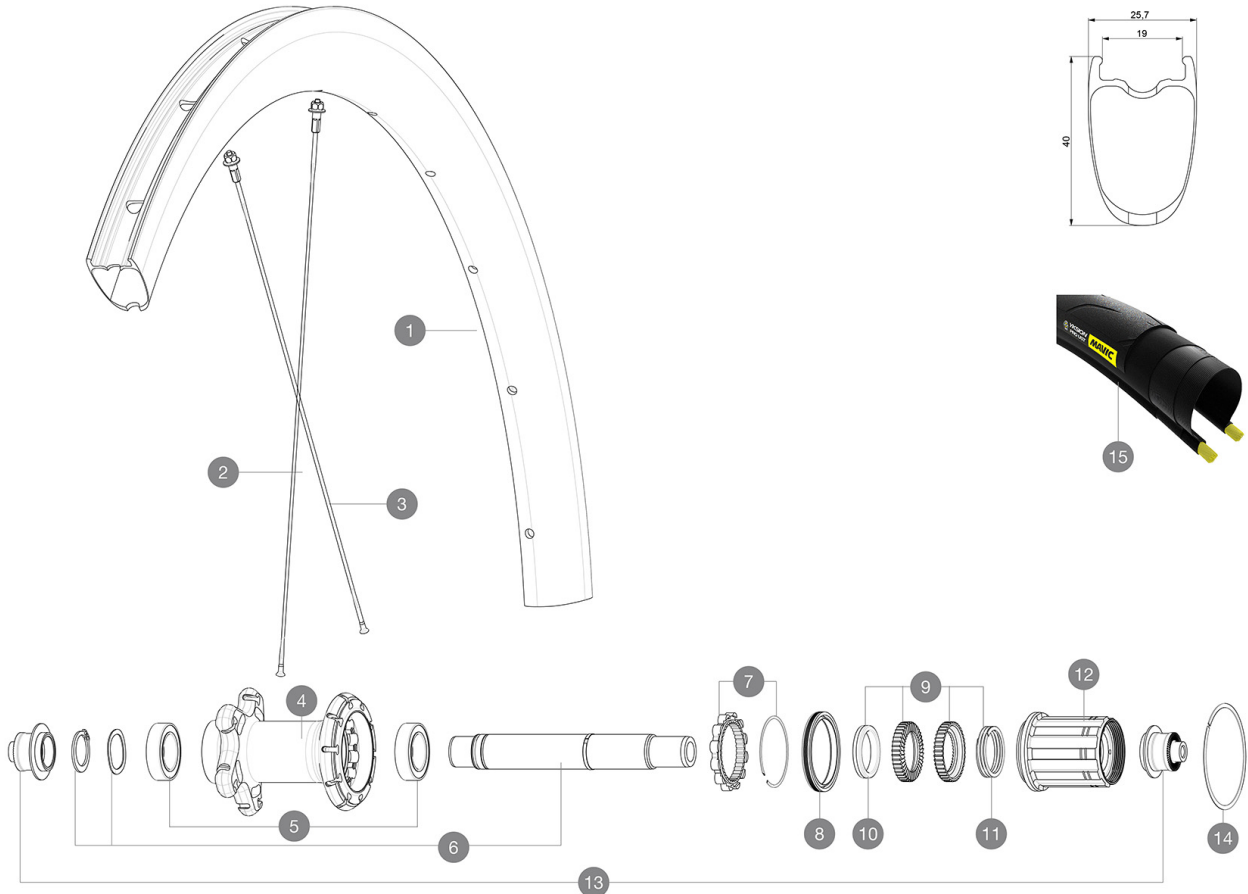

MAVIC Cosmic Pro Carbon SL UST

RÉFÉRENCES ROUES

R30151 CosmicProCarb SL UST19 Rr

CATÉGORIE ASTM 1 : route uniquement

Pour optimiser la longévité des roues, Mavic recommande un poids maximal supporté par les roues de 120kg poids du vélo inclus

Dimensions de pneus recommandés : 25 Å 32 mm

Pression max. : se référer aux indications sur la roue et le pneu. Si elles sont différentes, choisir la plus faible.

Pression max. tubeless : 25mm 6 bars - 87Å PSI, 28mm 5Å bars - 70Å PSI Pression max. tubetype : 25Å mm 7Å bars - 102Å PSI, 28Å mm 6Å bars - 87Å PSI

MOYEUR

4	N/A	CORPS DE MOYEU
5	V2560401	KIT ID360 2 BEARINGS 17x28x7 + CIRCLIP + WAVED WASHER (QRM A
6	V2252801	KIT ID360 UB REAR WHEEL AXLE WITH CIRCLIP/WAVE WASHER
7	V2252701	KIT ID360 INSERT SHAPED EAR LOBE > 2017
8	V2251601	ID360 SEAL + GREASE
9	V2251701	ID360 2 RATCHETS + SPRING + GREASE
10	V2500501	Kit 3 ID360 pad for noise reduction
11	V2251801	KIT 3 ID360 ROAD SPRINGS
12	V3430101	HG11 Freewheel Body ID360
14	V2252201	KIT 2 REAR HUB RETENTION RINGS 48mm