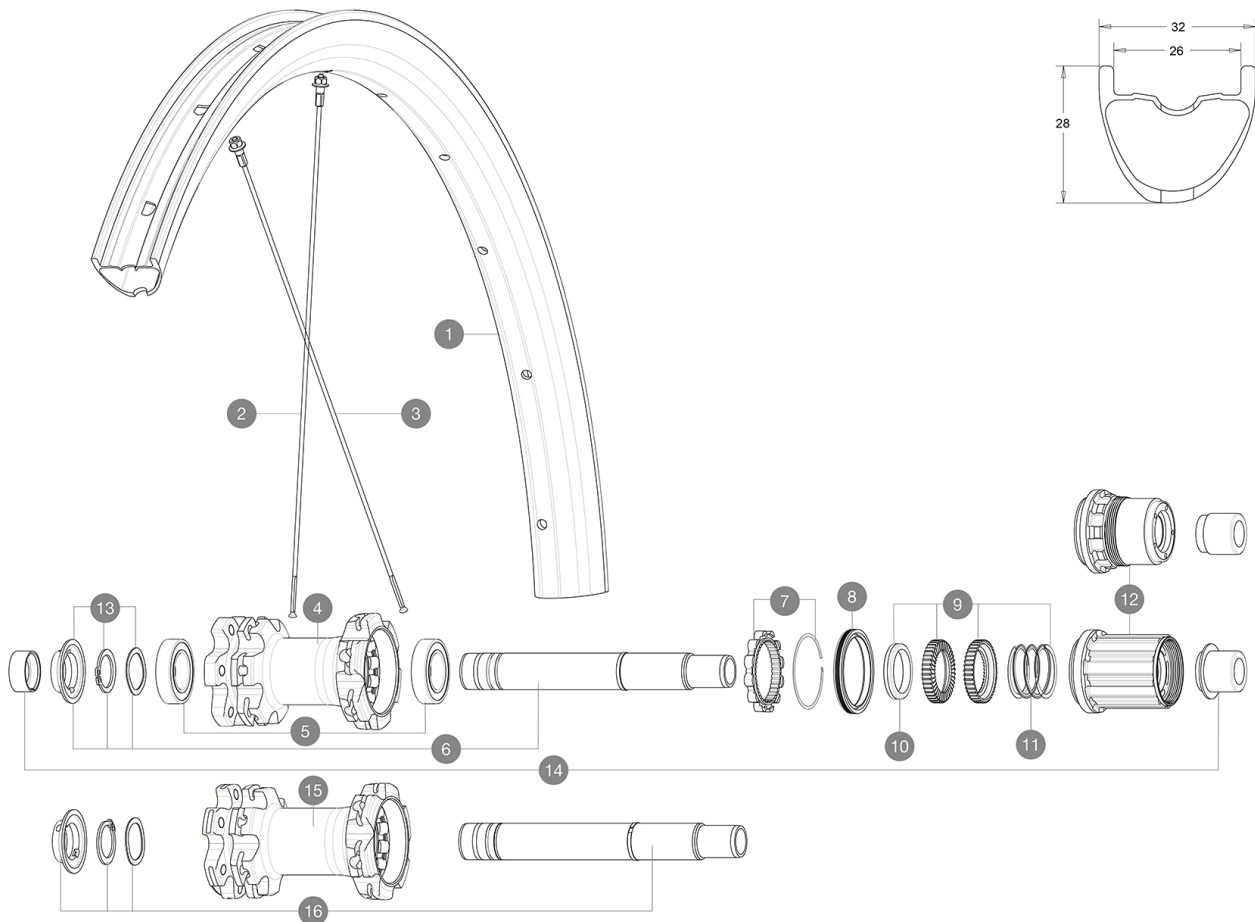

MAVIC Crossmax Elite Carbon

CATÉGORIE ASTM 3A : CROSS-COUNTRY ET TRAIL

Pour optimiser la longévité des roues, Mavic recommande un poids maximal supporté par les roues de 120kg poids du vélo inclus

Dimensions de pneus recommandés : 46mm à 64mm

RÉFÉRENCES ROUES

R24111	Xmax Elite Carb 27,5 Rr XD	R24131	XmaxEliteCarb27,5RrBstXD
R24121	Xmax Elite Carb 27,5 Rr Boost	R24091	Xmax Elite Carb 27,5 Rr

JANTES

&NBSP;:

1	V3761613	KIT REAR RIM CROSSMAX ELITE Carbon 27,5"
	V2700101	UST Tape 28mm for 25 to 27mm wide rims

RAYONS

2	V2387301	KIT 12 FRT/ND5 CROSSMAX ELITE CARBON 27,5" ROUND SPOKE 271m
3	V2387501	KIT 12 DS CROSSMAX ELITE CARBON 27,5" ROUND SPOKE 268mm + s

MOYEURS

4	N/A	CORPS DE MOYEU
5	M40076	HUB BEARINGS 17x30x7 6903 x 2
6	V2372101	KIT ID360 135/142 D6T AXLE WITH CLIP
7	V2252701	KIT ID360 INSERT SHAPED EAR LOBE > 2017
8	V2251601	ID360 SEAL + GREASE
9	V2375201	KIT ID360 24 TEETH 2 RATCHET + MTB SPRING + PAD (specific)
10	V2375401	KIT ID360 MTB 24T 3 NOISE REDUCING PADS
11	V2372901	KIT 3 ID360 MTB SPRINGS
12	V3780101	HG9 Alloy MTB Freewheel Body ID360
12	V3740101	XD MTB Freewheel Body ID360
13	V2373001	KIT ADJUST. SYSTEM QRM AUTO ID360 for 17x30x7 bearing
15	N/A	CORPS DE MOYEU
16	V2372201	KIT ID360 148 D6T AXLE WITH CLIP

OPTIONS

V2372801	KIT ID360 2x40 TEETH RATCHETS + MTB SPRING + GREASE + PAD
----------	---

ADAPTATEURS

14	V2510701	ID360 EVO REAR AXLE ADAPTERS 12x142mm DCL & D6T
	V2510801	ID360 EVO REAR AXLE ADAPTERS 9x135mm DCL & D6T