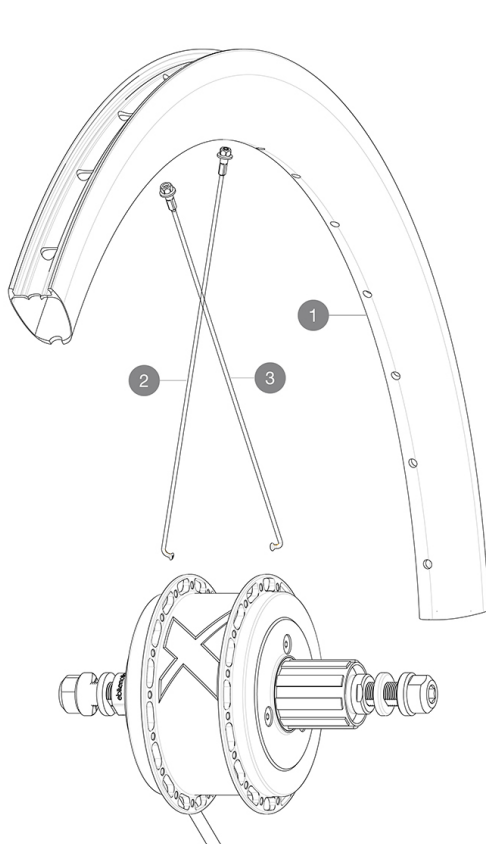

**RÉFÉRENCES ROUES**

Pression max. : se référer aux indications sur la roue et le pneu. Si elles sont différentes, choisir la plus faible.

**JANTES**

&NBSP;:

<b>1</b>	V4093713	Kit Rear rim Cosmic SL 45 Disc EBM/ CPC UST Disc EBM
<b>1</b>	V2738813	KIT REAR RIM COSMIC PRO CARBON UST DISC EBM 32 holes - white
	V2620101	UST RIM TAPE 25mm (for 21-24mm wide rim)

**RAYONS**

<b>2</b>	V3668001	KIT 16 NON DRIVE SIDE J-bent Spoke 230mm COSMIC PRO CARBON U
<b>3</b>	V3667901	KIT 16 DRIVE SIDE J-bent Spoke 228mm COSMIC PRO CARBON UST D

# Cosmic Pro Carbon UST EBM

**Spécifications**

POIDS ROUES