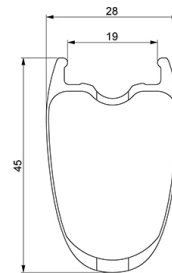

**RÉFÉRENCES ROUES**

Pression max. : se référer aux indications sur la roue et le pneu. Si elles sont différentes, choisir la plus faible.

**JANTES**

&NBSP;:

<b>1</b>	V4093713	Kit Rear rim Cosmic SL 45 Disc EBM/ CPC UST Disc EBM
<b>1</b>	V2738813	KIT REAR RIM COSMIC PRO CARBON UST DISC EBM 32 holes - white
	V2620101	UST RIM TAPE 25mm (for 21-24mm wide rim)

**RAYONS**

<b>2</b>	V3668001	KIT 16 NON DRIVE SIDE J-bent Spoke 230mm COSMIC PRO CARBON U
<b>3</b>	V3667901	KIT 16 DRIVE SIDE J-bent Spoke 228mm COSMIC PRO CARBON UST D