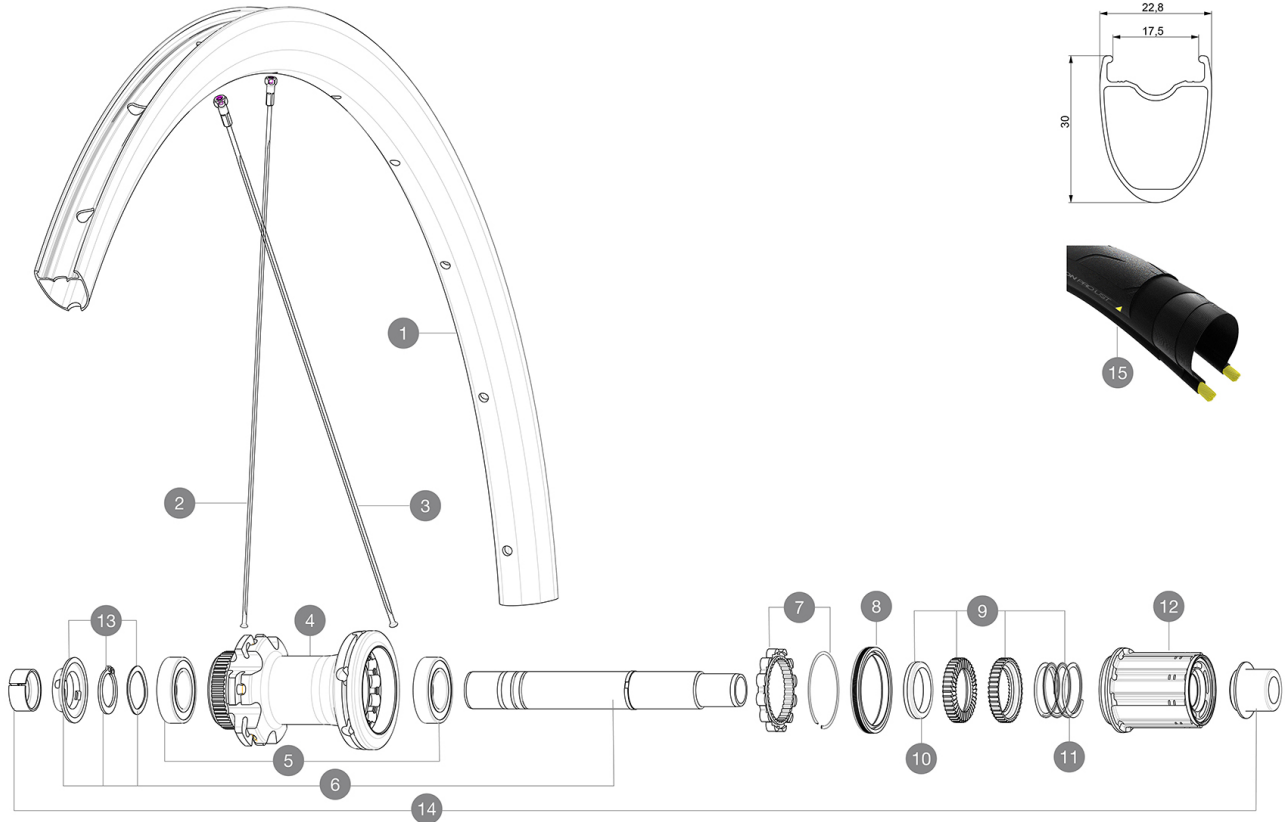

MAVIC Cosmic Elite UST Disc

CATÉGORIE ASTM A 2.4 : route et tout-terrain avec des sauts de moins de 15 Å cm
 Pour optimiser la longévité des roues, Mavic recommande un poids maximal supporté par les roues de 120kg poids du vélo inclus
 Dimensions de pneus recommandés : 25 Å 32 mm
 Pression max. : se référer aux indications sur la roue et le pneu. Si elles sont différentes, choisir la plus faible.

RÉFÉRENCES ROUES

R31961 CosmicElite UST DCL 20 Rr

JANTES

&NBSP;:

1	V2732715	KIT FRONT/REAR RIM COSMIC ELITE DISC UST
	V2900101	23mm UST Tape For 17 to 18 Wide Road Rims

RAYONS

2	V3660201	KIT 12 FT/NDS COSMIC ELITE UST DISC SPK 288mm
3	V3660301	KIT 12 RR DS COSMIC ELITE UST DISC SPK 286mm

MOYEURS

4	N/A	CORPS DE MOYEU
5	M40076	HUB BEARINGS 17x30x7 6903 x 2
6	V2373401	KIT ID360 135/142 DCL L1 AXLE WITH CLIP
7	V2252701	KIT ID360 INSERT SHAPED EAR LOBE > 2017
8	V2251601	ID360 SEAL + GREASE
9	V2251701	ID360 2 RATCHETS + SPRING + GREASE
10	V2500501	Kit 3 ID360 pad for noise reduction
11	V2251801	KIT 3 ID360 ROAD SPRINGS
12	V4000101	HG11 STEEL ROAD FREE HUB BODY ID360 - while stock last
12	V3430101	HG11 Freewheel Body ID360
13	V2373001	KIT ADJUST. SYSTEM QRM AUTO ID360 for 17x30x7 bearing

ADAPTATEURS

14	V2510701	ID360 EVO REAR AXLE ADAPTERS 12x142mm DCL & D6T
	V2510801	ID360 EVO REAR AXLE ADAPTERS 9x135mm DCL & D6T
	V2510901	ID360 EVO REAR AXLE ADAPTERS 12x135mm DCL & D6T

MAVIC Cosmic Elite UST Disc