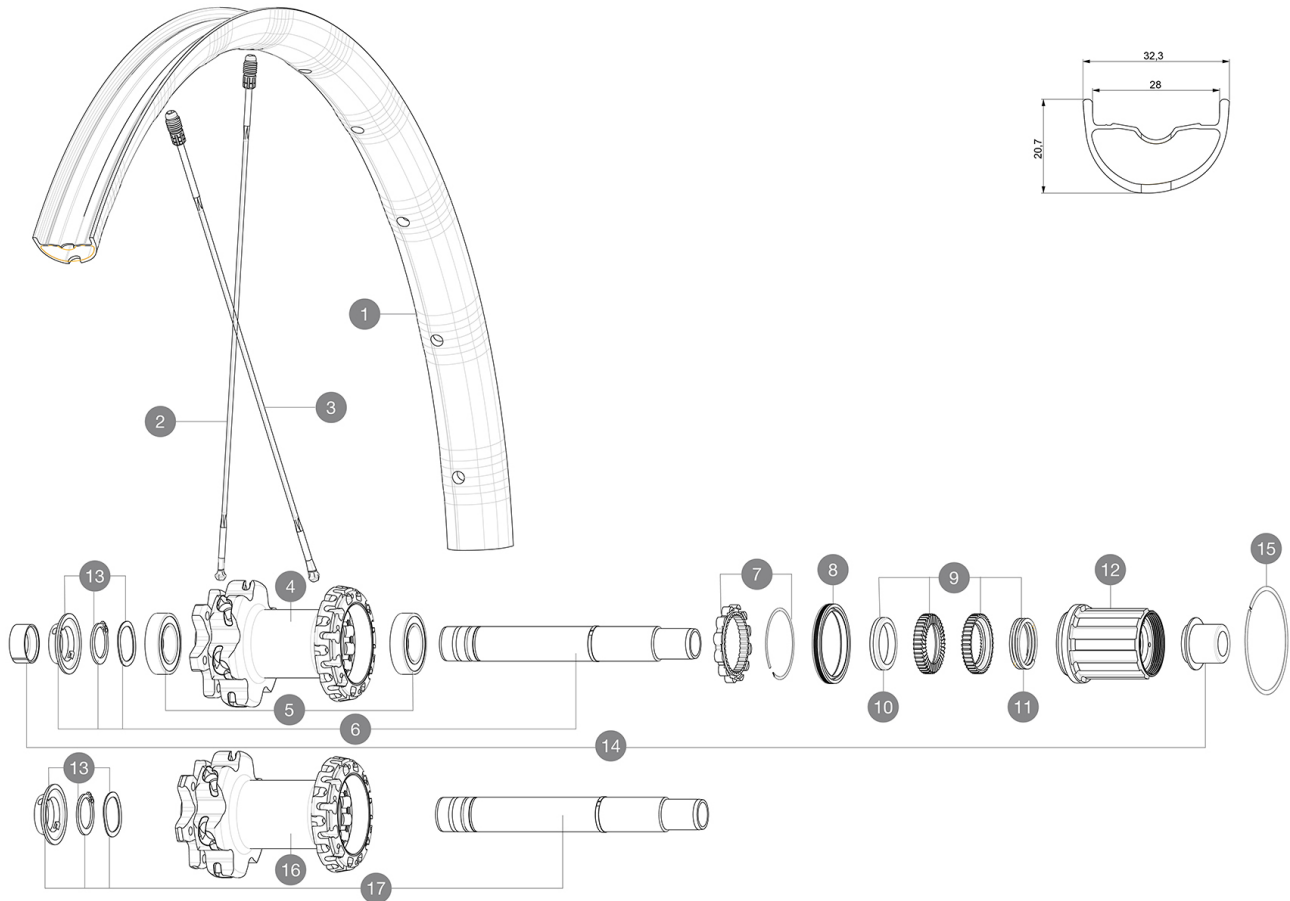

# MAVIC DEEMAX PRO SAM HILL 27,5

CATÉGORIE ASTM 4 : ENDURO ET TRAIL

Pour optimiser la longévité des roues, Mavic recommande que le poids maximal supporté par les roues ne dépasse pas 150 kg, poids du vélo inclus

Pour optimiser la longévité des roues, Mavic recommande un poids maximal supporté par les roues de 120 kg poids du vélo inclus

Dimensions de pneus recommandés : 46mm à 64mm

## RÉFÉRENCES ROUES

R35161 DEEMPRO SH INT 27,5 BST XD

R35941 DEEMPRO SH INT 27,5 12X142 XD

## JANTES

&NBSP;:

1 V3764513 KIT REAR RIM DEEMAX PRO SH 27,5"