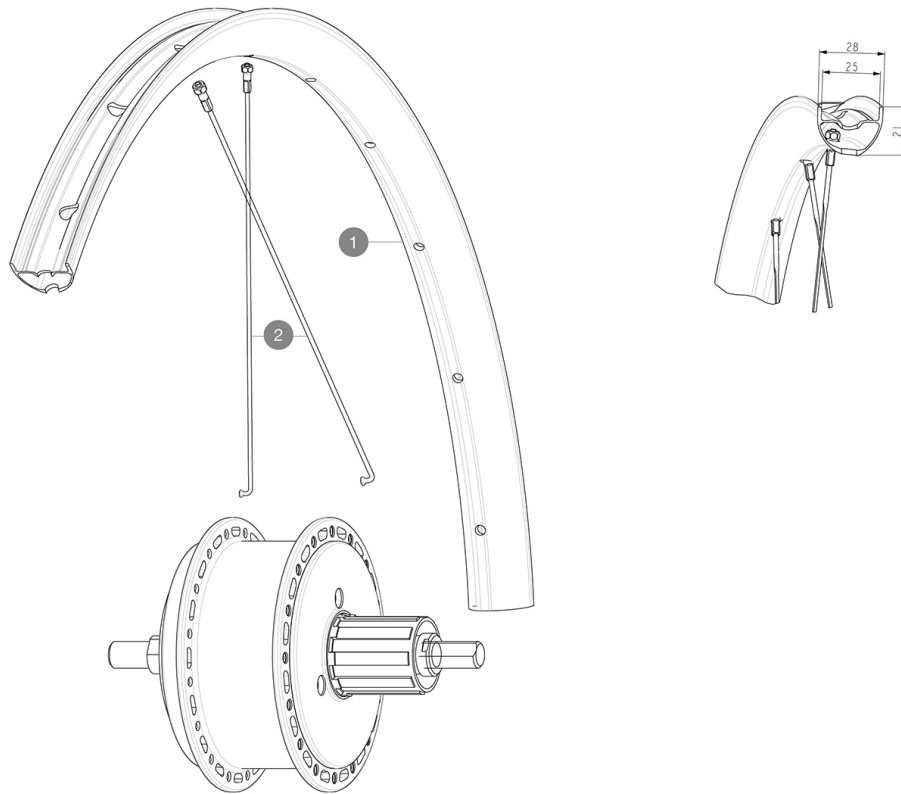

RÉFÉRENCES ROUES

R41711 ALLROAD EBM KHM 650B M11

JANTES

&NBSP;:

1	V4095213	Kit Rear rim EBM Allroad 650B
	V2700101	UST Tape 28mm for 25 to 27mm wide rims

RAYONS

2	V4165101	Kit 16 Rear Allroad 650B Jbent Spoke 235 EBM + black nipple
---	----------	---

MAVIC ALLROAD 650B MAHLE**LIVRE AVEC**

Fond de jante tubeless prêt à installer	
Fond de jante tubeless prêt à installer	
Fond de jante tubeless prêt à installer	
Fond de jante tubeless prêt à installer	

Spécifications**POIDS ROUES**