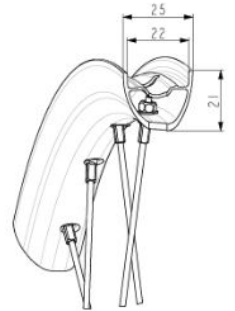

Non-Boost : 12x135 rear axle adapters (V2510901)

JANTES

&NBSP;:

- | | | |
|---|-----------|--|
| 1 | V00053209 | Kit Rear rim Allroad EBM X35 |
| | V3720101 | 25mm UST Tape for 19 to 22mm Road Rims |

RAYONS

- | | | |
|---|----------|--|
| 2 | V3667801 | Kit 16 NDS round Jbent spoke 255mm Aksium Elite UST Disc EBM |
|---|----------|--|

MAVIC ALLROAD MAHLEX35**LIVRE AVEC**

Fond de jante tubeless prêt à installer	
Fond de jante tubeless prêt à installer	
Fond de jante tubeless prêt à installer	
Fond de jante tubeless prêt à installer	

Spécifications**POIDS ROUES**