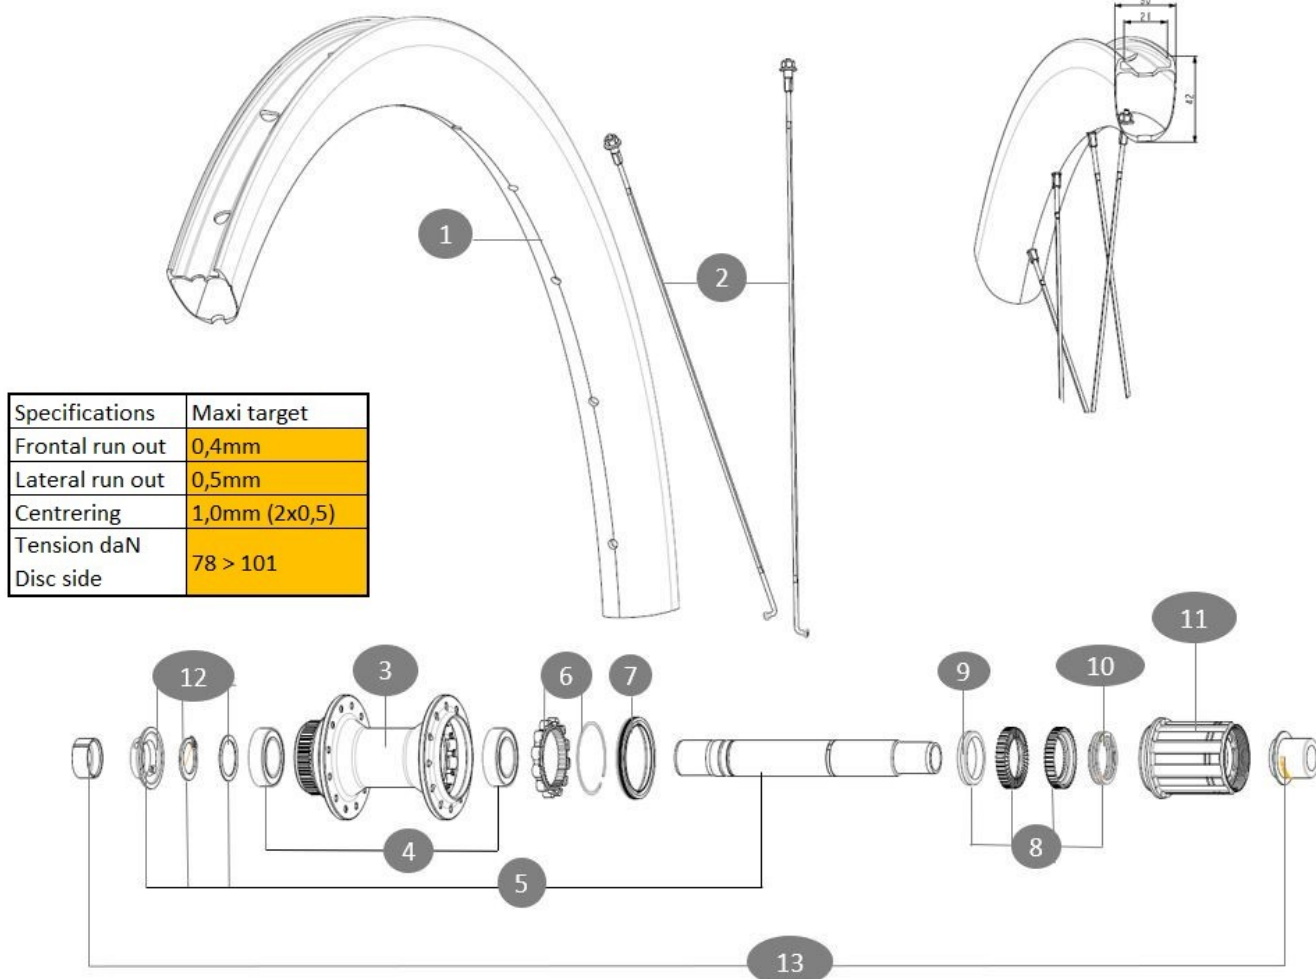

ASTM-KATEGORIE 2: für den Einsatz auf Strassen und im Gelände mit Sprünge bis zu einer Höhe von 15 cm
Für eine längere Lebensdauer der Laufräder empfiehlt Mavic als Obergrenze für das Gesamtgewicht von Fahrer, Ausrüstung und Fahrrad: 120 kg

REFERENZEN RÄDER

Jante arrière Cosmic S 42 Disc

Specifications	Maxi target
Frontal run out	0,4mm
Lateral run out	0,5mm
Centring	1,0mm (2x0,5)
Tension daN Disc side	78 > 101

RIMS

&NBSP;:

1	V00106031	KIT FT/RR RIM COSMIC S42 DISC
	V2620101	UST RIM TAPE 25mm (for 21-24mm wide rim)

SPOKES

2	V00106131	KIT 12FT/RR COSMIC S42 SPK 273
---	-----------	--------------------------------

HUB SHELLS

3	N/A	NABENKÖRPER
4	V2560401	KIT ID360 2 BEARINGS 17x28x7 + CIRCLIP + WAVED WASHER (QRM A)
5	V2373401	KIT ID360 135/142 DCL L1 AXLE WITH CLIP
6	V2252701	KIT ID360 INSERT SHAPED EAR LOBE > 2017
7	V2251601	ID360 SEAL + GREASE
8	V2251701	ID360 2 RATCHETS + SPRING + GREASE
9	V2500501	Kit 3 ID360 pad for noise reduction
10	V2251801	KIT 3 ID360 ROAD SPRINGS
11	V3430101	HG11 Freewheel Body ID360
12	V2373001	KIT ADJUST. SYSTEM QRM AUTO ID360 for 17x30x7 bearing

ADAPTERS

13	V2510701	ID360 EVO REAR AXLE ADAPTERS 12x142mm DCL & D6T
----	----------	---

MAVIC COSMIC S 42 DISC

GELIEFERT MIT

Bedienungsanleitung	
UST-Ventil und Zubehör (129 838 01)	
Tubeless-Felgenband	
Bedienungsanleitung	
Tubeless-Felgenband	
UST-Ventil und Zubehör (129 838 01)	