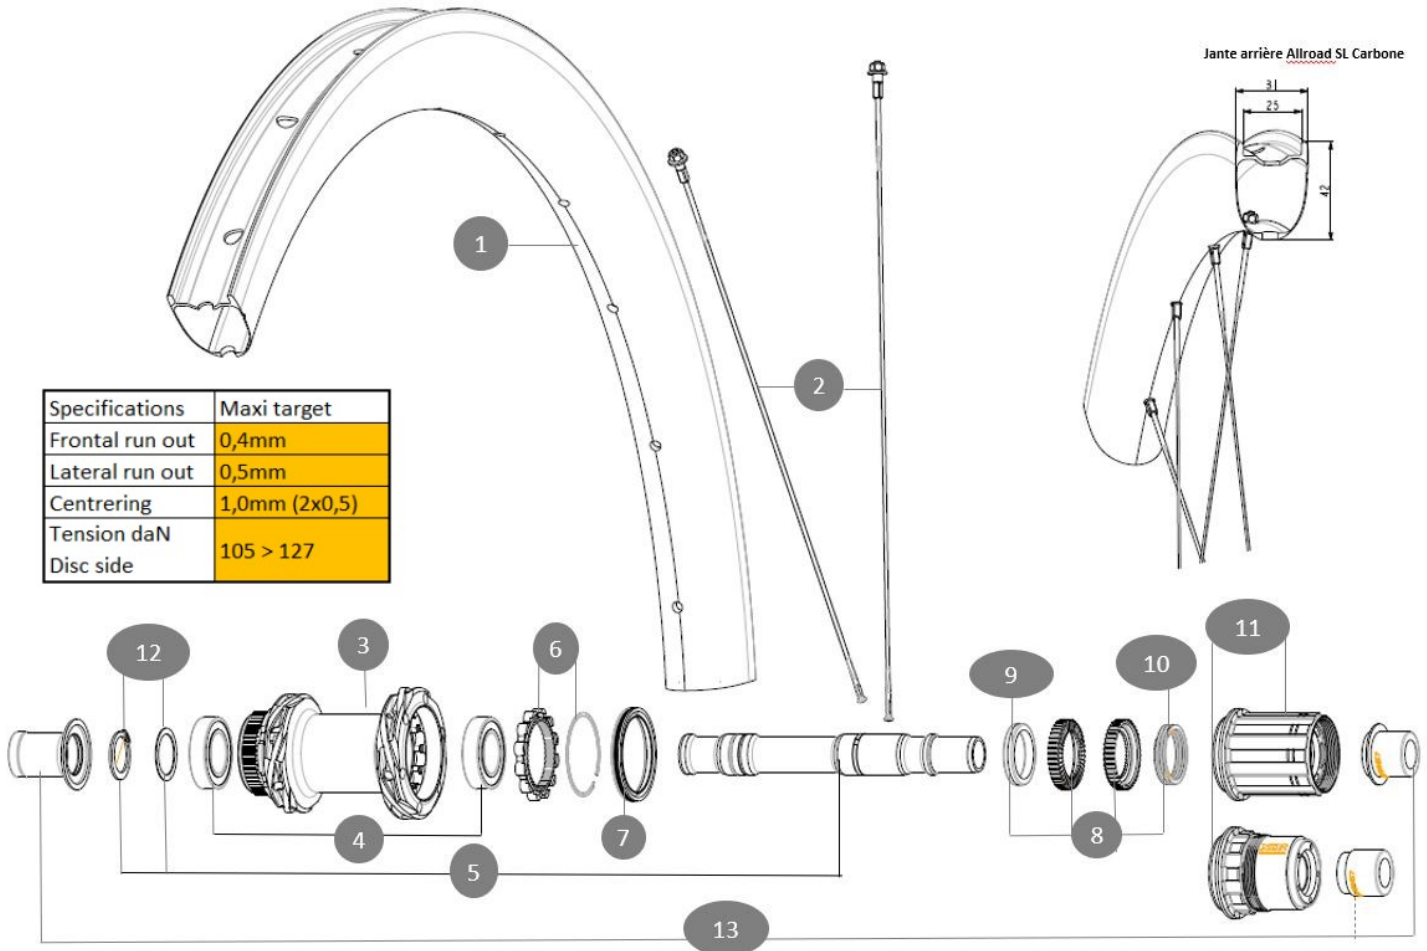

MAVIC ALLROAD SL CARBON

REFERENZEN RÄDER

ASTM-KATEGORIE 2: fÄ¼r den Einsatz auf Strassen und im GelÄ¼nde mit SprÄ¼ngen bis zu einer HÄ¼he von 15 cm
fÄ¼r eine lÄ¼ngere Lebensdauer der LaufrÄ¼der empfiehlt Mavic als Obergrenze fÄ¼r das Gesamtgewicht von Fahrer, AusrÄ¼stung und Fahrrad: 120 kg
HR-Achsstummel 12x135 mm (V2510901)
Boost: Torque Cap-Achsstummel (V2374401)

RIMS

&NBSP;:

1 V00104731 KIT FT/RR RIM ALRD SL CARBON

SPOKES

2 V00104631 Kit 12 Front/Rear Allroad SL Carbon spoke 278mm

HUB SHELLS

3	N/A	NABENKÖRPER
4	M40076	HUB BEARINGS 17x30x7 6903 x 2
5	V00046431	KIT AXE ID360 142LIGHT CL+CIR
6	V2252701	KIT ID360 INSERT SHAPED EAR LOBE > 2017
7	V2251601	ID360 SEAL + GREASE
8	V2251701	ID360 2 RATCHETS + SPRING + GREASE
9	V2500501	Kit 3 ID360 pad for noise reduction
10	V2251801	KIT 3 ID360 ROAD SPRINGS
11	V3430101	HG11 Freewheel Body ID360
11	V2580101	FREEHUB BODY XD Road ID360
12	V2373001	KIT ADJUST. SYSTEM QRM AUTO ID360 for 17x30x7 bearing

OPTIONS

V2510801	ID360 EVO REAR AXLE ADAPTERS 9x135mm DCL & D6T
V2510901	ID360 EVO REAR AXLE ADAPTERS 12x135mm DCL & D6T
V2373401	KIT ID360 135/142 DCL L1 AXLE WITH CLIP

ADAPTERS

13 V3811001 KIT ROAD ID360 RR CL ENDCAP (12MM)