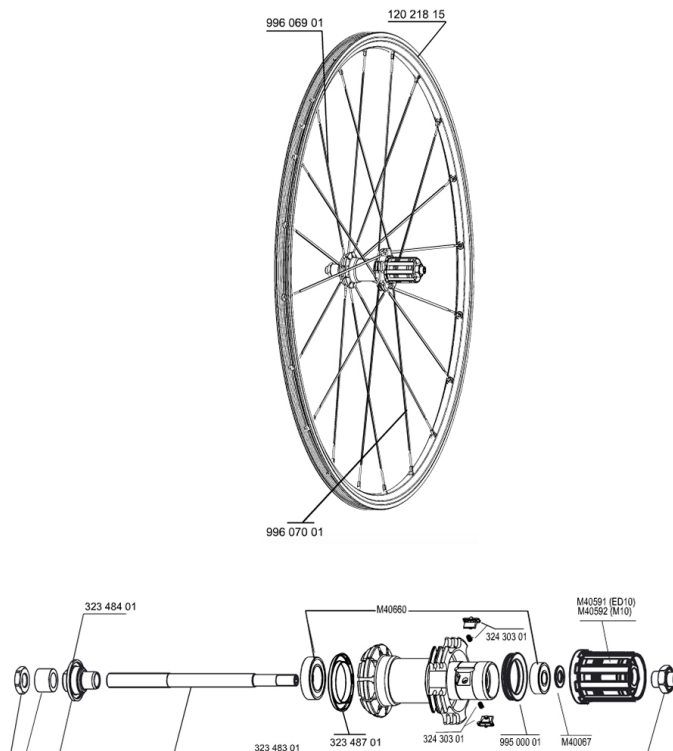

REFERENZEN RÄDER

117794 CROSSRIDE UB 011 PR

117793 CROSSRIDE UB 011 REAR

RIMS

&NBSP;:

12021815	FRONT/REAR CROSSRIDE UB 11 RIM

SPOKES

99606901	10 BLK SPK FR/NDR XRIDE UB 08
99607001	10 BLK SPK DRV XRIDE UB 08 276

HUB SHELLS

32348301	UB ATB REAR AXLE CROSSMAX ENDU
99500001	FTSL/FTSX FREEHUB BODY SEAL
M40067	10 SPACERS FRW/HUB BODY
32348701	HUB CAP XMAX END/KSY EQ/COSMOS
M40660	REAR HUB 608+6001 BEARINGS
M40592	CORPS DE ROUE LIBRE FTS "L" M10
32348401	EXPANSIBLE BEARINGS SUPPORT
32430301	FTSX MTB PAWLS KIT
M40591	CORPS DE ROUE LIBRE FTS "L" ED10