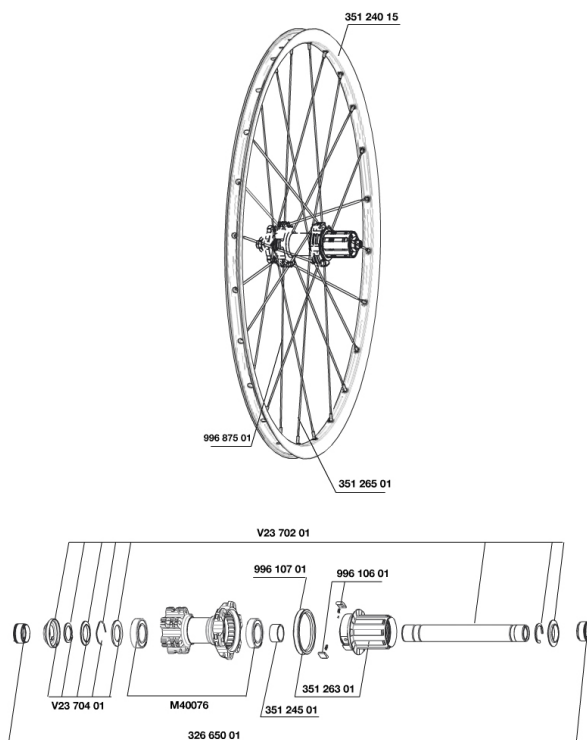

REFERENZEN RÄDER

325521 CROSSRIDE D013 12x142 REAR

RIMS

&NBSP;:

35124015	"FRONT/REAR CROSSRIDE DISC 26"" 2013 9/9mm RIM"

SPOKES

35126501	"12 SPOKES DRV CROSSRIDE 2013 26"" 15/12mm 261mm"
99687501	12 SPOKES CROSSRIDE DISC 09 263mm

HUB SHELLS

M40076	HUB BEARINGS 17x30x7 6903 x 2
32665001	135>142mmRRAdaptersRedXRide012
99610601	ITS4 PAWLS KIT
V2371201	KIT REAR QRM AXLE 135-142 / BOOST 148mm
35124501	SET OF 3 REAR AXLE/FREEWHEEL BODY SPACERS
V2370401	REAR AUTO ADJUST.PLAY KIT 12MM AXLE
35126301	TS-2 FREEWHEEL BODY + SEAL 2013 (NO PAWLS) - while stock las
99610701	ITS4 SEAL