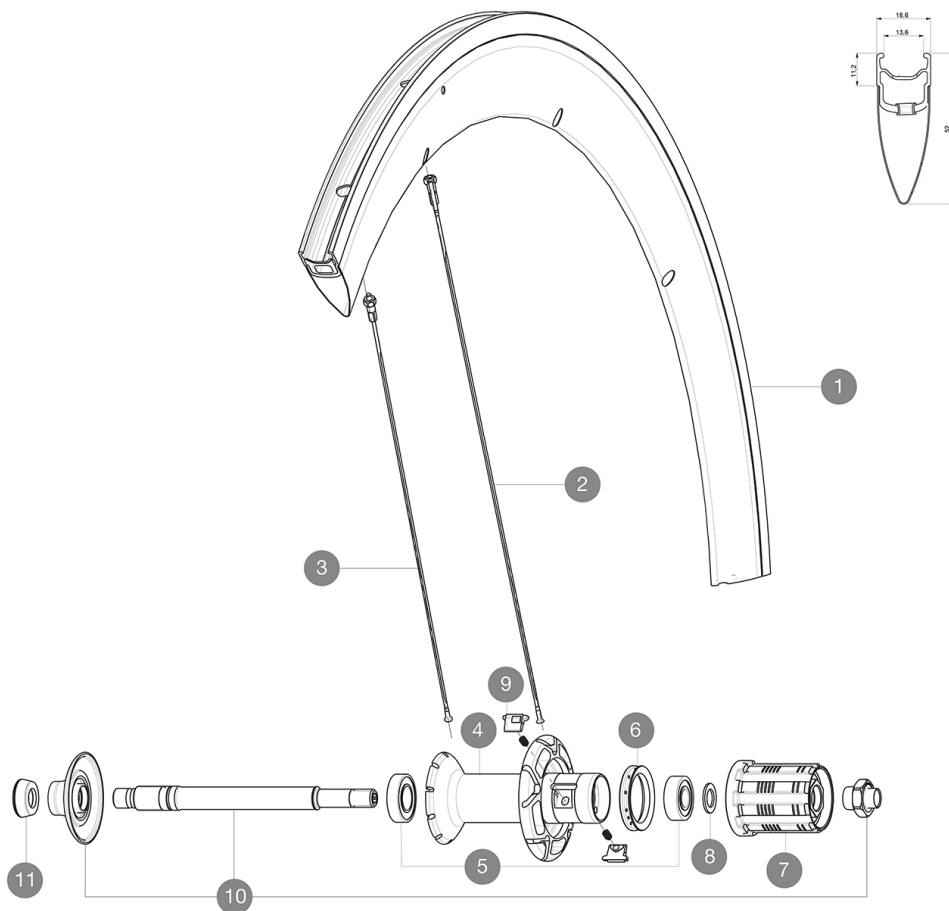

REFERENZEN RÄDER

325655 COSMIC CARB SLE 013 ED11 WTS

325654 COSMIC CARB SLE 013 M11 WTS

RIMS

&NBSP;:

1 30972413 KIT REAR COSMIC CARBONE SLE 2013 RIM - while stock last

SPOKES

2 36644401 10 BLK AERO SPOKES DRIVE SIDE CC SLS 287mm
3 36644501 10 BLK AERO SPOKES FRONT/NON DRIVE SIDE CC SLS 289mm

Specifications**FELGEN**

- **Material** : Maxtal und Carbon (12K)
- **Material** : Maxtal und Carbon (12K)
- **Profilhöhe** : 52 mm
- **Farbe** : Carbon natur
- **Felgenstoss** : SUP
- **Profilhöhe** : 52 mm
- **Speichen** : ohne
- **Felgenstoss** : SUP
- **Felgenbohrungen** : herkömmlich
- **Bremsflanken** : Exalith 2
- **Gewichts-Tuning** : ISM
- **Speichen** : einfach
- **Ventilloch-Durchmesser** : 6,5 mm
- **Bremsflanken** : Exalith 2
- **Gewichts-Tuning** : ISM
- **Bereifung** : Drahtreifen
- **Ventilloch-Durchmesser** : 6,5 mm
- **Bereifung** : Drahtreifen
- **ETRTO-Dimension** : 622 x 13c
- **ETRTO-Dimension** : 622 x 13c
- **Empfohlene Reifenbreite** : 19 bis 28 mm
- **Empfohlene Reifenbreite** : 19 bis 28 mm

SPEICHEN

- **Material** : Stahl
- **Material** : Stahl
- **Speichen** : gerade, mit Aero-Profil, doppel-
- **Speichen** : gerade, mit Aero-Profil, doppel-

RADNABE

- **Nabenkörper (VR und HR)** : Aluminium
- **Nabenkörper (VR und HR)** : Aluminium
- **Farbe** : schwarz
- **Achs-Material (VR und HR)** : Aluminium QRM+
- **Achs-Material (VR und HR)** : Aluminium FTS-L (Stahl)
- **Achs-Material (VR und HR)** : Aluminium QRM+
- **Achs-Material (VR und HR)** : Aluminium FTS-L (Stahl)

RADGEWICHTE

Radgewicht 890