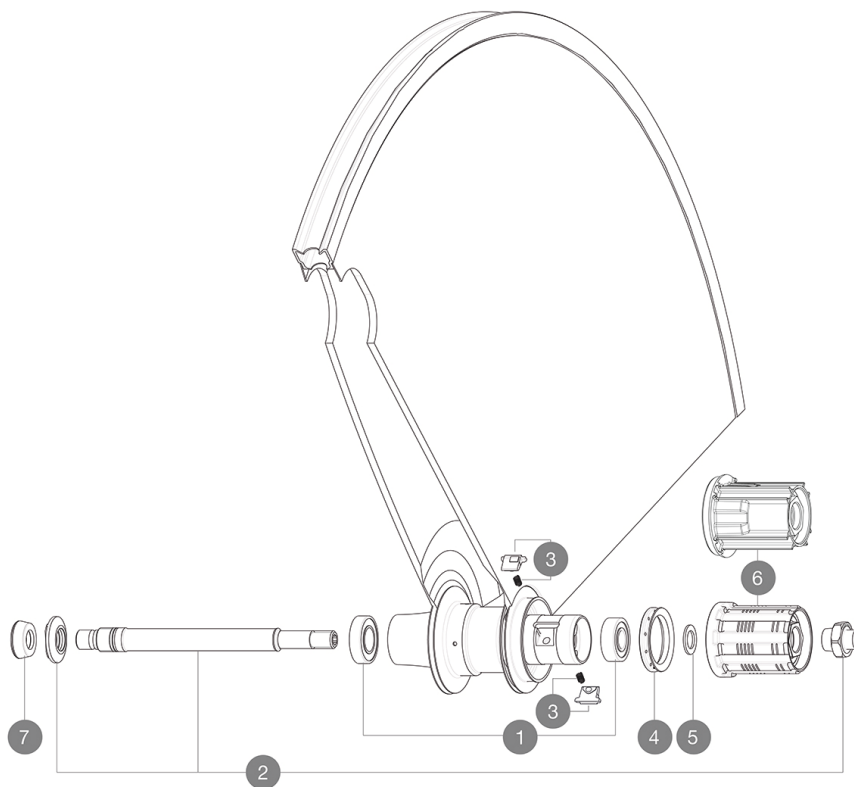

REFERENZEN RÄDER

326484 COMETE ROAD 013ED11TUBWTS

326483 COMETE ROAD 013M11TUBWTS

HUB SHELLS

1	33000001	REAR HUB B9+6901 BEARINGS 2013
2	32976401	REAR AXLE KIT COMETE 2013
3	M40578	FTSL PAWLS KIT (ROAD WHEELS)
4	99500001	FTSL/FTSX FREEHUB BODY SEAL
5	30872801	SET OF 3 INTERNAL SILVER SPACERS 9mm FTS-L 2013
6	30871101	FTS-L FREEWHEEL BODY HG11 2013 (8 or 9mm axle compatible)
6	30871201	FTS-L FREEWHEEL BODY ED11 2013 (8 or 9mm axle compatible)

ADAPTERS

7	35117301	FRONT OR REAR FORK REST KIT R-SYS 2013
---	----------	--

MAVIC *Comete Road***GELIEFERT MIT**

Schnellspanner BR601	
Schnellspanner BR601	
Laufrad-Tasche	
Laufrad-Tasche	
1 Paar Bremsbeläge f1/4r Exalith-Bremsflanken	
1 Paar Bremsbeläge f1/4r Exalith-Bremsflanken	
Ventil-Verlängerung	
Ventil-Verlängerung	
Multifunktions-Einstellschlüssel	
Multifunktions-Einstellschlüssel	
Bedienungsanleitung	
Bedienungsanleitung	

Specifications**FELGEN**

- **Empfohlene Reifenbreite** : 19 bis 28 mm

RADNABE

- **Nabenkörper (HR)** : Aluminium
 - **Nabenkörper (HR)** : Aluminium
 - **Farbe** : schwarz
 - **Achs-Material (VR und HR)** : Aluminium
- QRM+
- **Achs-Material (HR)** : Titan und Aluminium
- FTS-L (Stahl)
QRM+
FTS-L (Stahl)