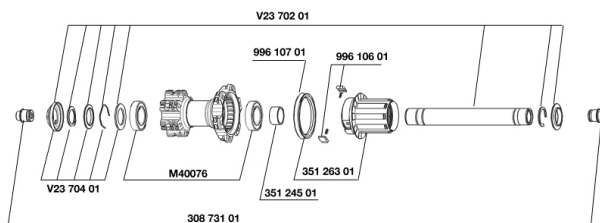

REFERENZEN RÄDER

326480 CROSSRIDE DISC 29" 12-9 REAR

356287 CROSSRIDE D29 12x142RR

RIMS

&NBSP;:

35123915 "FRONT/REAR CROSSRIDE DISC 29"" RIM"

SPOKES

35126201 "12 SPOKES DRV CROSSRIDE 29"" 293mm"

35126101 "12 SPOKES FRT/NDRV CROSSRIDE 29"" 295mm"

HUB SHELLS

V2370401 REAR AUTO ADJUST.PLAY KIT 12MM AXLE

M40076 HUB BEARINGS 17x30x7 6903 x 2

35124501 SET OF 3 REAR AXLE/FREEWHEEL BODY SPACERS

99610701 ITS4 SEAL

V2371201 KIT REAR QRM AXLE 135-142 / BOOST 148mm

35126301 TS-2 FREEWHEEL BODY + SEAL 2013 (NO PAWLS) - while stock las

99610601 ITS4 PAWLS KIT

ADAPTERS

30873101 2 REAR REDUCERS 12/9,5mm 2012 ITS4 HUB

MAVIC *Crossride 29***GELIEFERT MIT**

SPEICHEN

- **Material** : Stahl
- **Speichen** : gerade, mit Aero-Profil
- **Farbe** : schwarz
- **Speichennippel** : Messing, mit selbstsicherndem Gewinde
- **Speichenzahl** : je 24 vorne und hinten
- **Einspeichung** : 2fach gekreuzt (VR und HR)