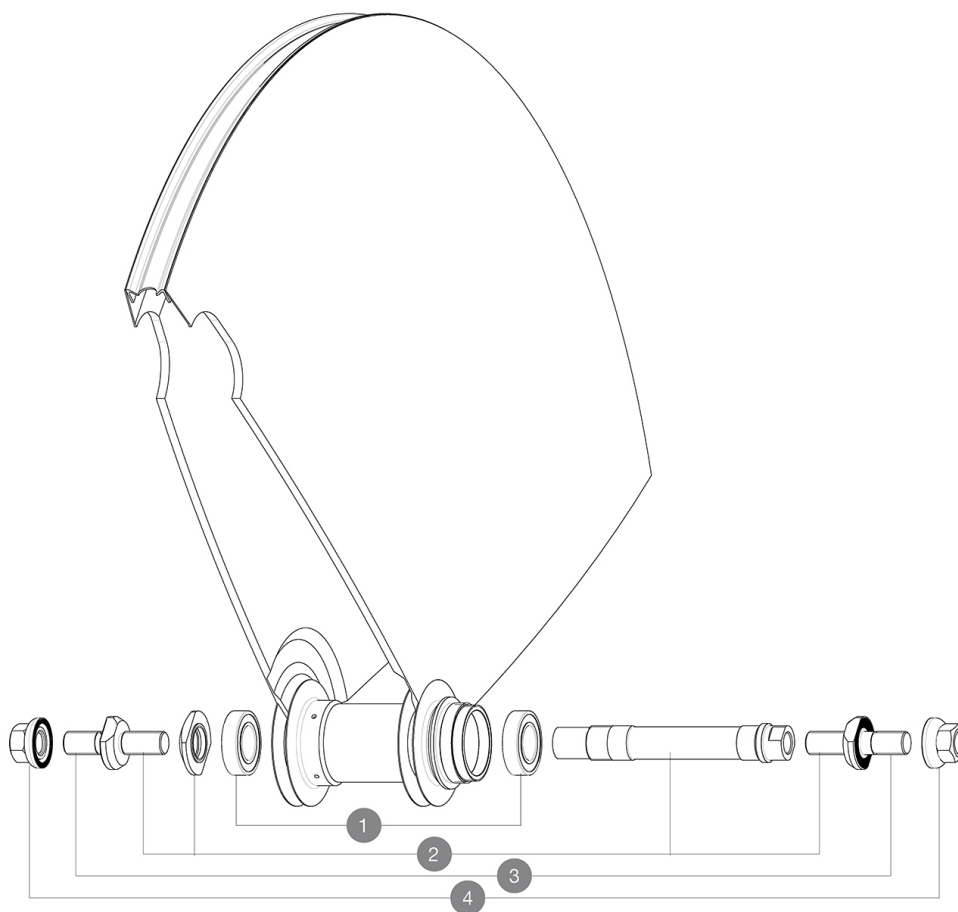

REFERENZEN RÄDER

326664 COMETE TRACK 013 TUBULAR REAR

HUB SHELLS

1	M40129	KIT 2 BEARINGS 6902 15x28x7
2	M40128	REAR COMETE TRACK AXLE + ADJT.NUT + FORK SUPPORTS
3	V2390101	KIT OF 2 END BOLTS AXLE PART FOR COMETE TRACK
4	M40772	NUT/WASHER KIT TRACK R.COMETE

MAVIC *Comete Track***GELIEFERT MIT**

Achsmuttern	
Achsmuttern	
LaufRad-Tasche	
LaufRad-Tasche	
Ventil-Verlängerung	
Ventil-Verlängerung	
Ritzel-Verschlussring	
Ritzel-Verschlussring	
Bedienungsanleitung	
Bedienungsanleitung	

Specifications**FELGEN**

- **Empfohlene Reifenbreite** : 19 bis 28 mm

RADNABE

- **Nabenkörper** : Aluminium
- **Nabenkörper** : Aluminium
- **Achs-Material (VR und HR)** : Aluminium
- **Farbe** : schwarz
- **Achs-Material** : Aluminium