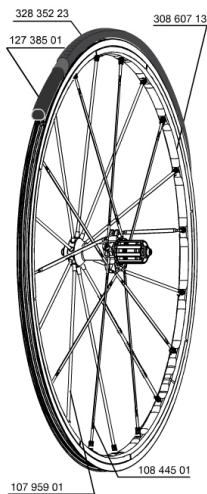

REFERENZEN RÄDER

328276 R-SYS 013 ED11 WTS

328275 R-SYS 013 M11 WTS

RIMS

&NBSP;:

30860713	REAR RIM R-SYS 12
----------	-------------------

SPOKES

10844501	10 RED R-SYS 010 ALLOY FW REAR SPOKES 295mm
10795901	10 SILVER R-SYS CARBON REAR SPK.284mm
99693801	2 SILVER TRACOMP RINGS + CLIPS

HUB SHELLS

33000001	REAR HUB B9+6901 BEARINGS 2013
30871101	FTS-L FREEWHEEL BODY HG11 2013 (8 or 9mm axle compatible)
99500001	FTSL/FTSX FREEHUB BODY SEAL
30872801	SET OF 3 INTERNAL SILVER SPACERS 9mm FTS-L 2013
M40578	FTSL PAWLS KIT (ROAD WHEELS)
32999901	REAR AXLE KIT R-SYS 2013
30871201	FTS-L FREEWHEEL BODY ED11 2013 (8 or 9mm axle compatible)

Specifications**FELGEN**

- **Material** : Maxtal
- **Material** : Maxtal
- **Profilhöhe** : 22 mm (VR), 25 mm (HR, asymmetrisch)
- **Farbe** : schwarz anodisiert
- **Profilhöhe** : 22 mm (VR), 25 mm (HR, asymmetrisch)
- **Felgenstoss** : SUP
- **Felgenbohrungen** : Fore
- **Felgenstoss** : SUP
- **Bremsflanken** : UB Control
- **Felgenbohrungen** : Fore
- **Gewichts-Tuning** : ISM
- **Bremsflanken** : UB Control
- **Ventilloch-Durchmesser** : 6,5 mm
- **Gewichts-Tuning** : ISM
- **Bereifung** : Drahtreifen
- **Ventilloch-Durchmesser** : 6,5 mm
- **Bereifung** : Drahtreifen
- **ETRTO-Dimension** : 622 x 15c
- **ETRTO-Dimension** : 622 x 15c
- **Empfohlene Reifenbreite** : 19 bis 32 mm

RADGEWICHTE

Radgewicht 780

SPEICHEN