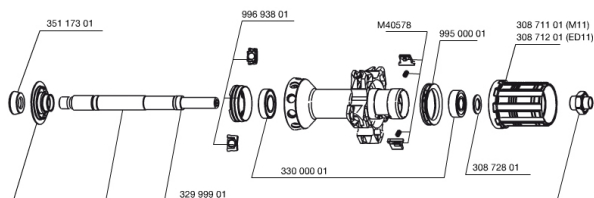

REFERENZEN RÄDER

328276 R-SYS 013 ED11 WTS

328275 R-SYS 013 M11 WTS

RIMS

&NBSP;:

30860713	REAR RIM R-SYS 12
----------	-------------------

SPOKES

10844501	10 RED R-SYS 010 ALLOY FW REAR SPOKES 295mm
10795901	10 SILVER R-SYS CARBON REAR SPK.284mm
99693801	2 SILVER TRACOMP RINGS + CLIPS

Specifications**FELGEN**

- **Material** : Maxtal
- **Material** : Maxtal
- **Profilhöhe** : 22 mm (VR), 25 mm (HR, asymmetrisch)
- **Farbe** : schwarz anodisiert
- **Profilhöhe** : 22 mm (VR), 25 mm (HR, asymmetrisch)
- **Felgenstoss** : SUP
- **Felgenbohrungen** : Fore
- **Felgenstoss** : SUP
- **Bremsflanken** : UB Control
- **Felgenbohrungen** : Fore
- **Gewichts-Tuning** : ISM
- **Bremsflanken** : UB Control
- **Ventilloch-Durchmesser** : 6,5 mm
- **Gewichts-Tuning** : ISM
- **Bereifung** : Drahtreifen
- **Ventilloch-Durchmesser** : 6,5 mm
- **Bereifung** : Drahtreifen
- **ETRTO-Dimension** : 622 x 15c
- **ETRTO-Dimension** : 622 x 15c
- **Empfohlene Reifenbreite** : 19 bis 32 mm

RADGEWICHTE

Radgewicht 780

SPEICHEN