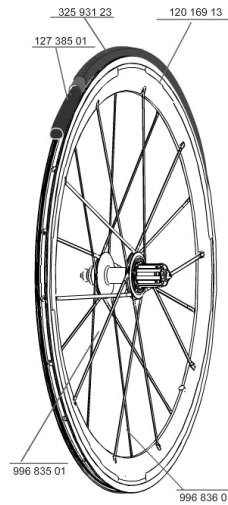

REFERENZEN RÄDER

328367 C CARBONE SLR 013 M10 WTS

328368 C CARBONE SLR 013 ED11 WTS

RIMS

&NBSP;:

12016913 REAR COSMIC CARBONE SLR RIM

SPOKES

99683501 5 SPOKES CARBONE SLR FRT+OFW
99683601 5 SPOKES CARBONE SLR FW SIDE

HUB SHELLS

M40067 10 SPACERS FRW/HUB BODY
11990401 FRONT & OPP.DRIVE SIDE COS.CARB.SLR HUB CAP
M40077 REAR HUB 608+6901 BEARINGS
M40591 CORPS DE ROUE LIBRE FTS "L" ED10
99603501 R.FORK SUPPORT COS.CARB.ULTIMATE
99500001 FTSL/FTSX FREEHUB BODY SEAL
M40578 FTSL PAWLS KIT (ROAD WHEELS)
11993601 DRIVE SIDE COS.CARB.SLR HUB CAP
99603401 REAR AXLE COS.CARBONE ULTIMATE
M40592 CORPS DE ROUE LIBRE FTS "L" M10

Specifications**FELGEN**

- **Material** : Mxtral
- **Material** : Mxtral und Carbon (12K)
- **Farbe** : Carbon natur und Exalith (schwarz)
- **Profilhöhe** : 52 mm
- **Felgenstoss** : SUP
- **Felgenbohrungen** : herkömmlich
- **Speichen** : einfach
- **Bremsflanken** : Exalith 2
- **Gewichts-Tuning** : ISM
- **Ventilloch-Durchmesser** : 6,5 mm
- **Bereifung** : Drahtreifen
- **ETRTO-Dimension** : 622 x 13c
- **Empfohlene Reifenbreite** : 19 bis 28 mm

SPEICHEN

- **Material** : Carbon (unidirektional)
- **Speichen** : R2R
- **Farbe** : Carbon natur
- **Speichennippel** : Aluminium (VR) und Messing (HR), selbstsichernd
- **Speichenzahl** : je 20 vorne und hinten
- **Einspeichung** : 2fach gekreuzt (VR und HR)