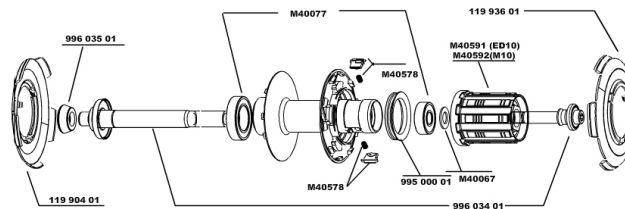

REFERENZEN RÄDER

328367 C CARBONE SLR 013 M10 WTS

328368 C CARBONE SLR 013 ED11 WTS

RIMS

&NBSP;:

12016913 REAR COSMIC CARBONE SLR RIM

SPOKES

99683501 5 SPOKES CARBONE SLR FRT+OFW
99683601 5 SPOKES CARBONE SLR FW SIDE

HUB SHELLS

M40067 10 SPACERS FRW/HUB BODY
11990401 FRONT & OPP.DRIVE SIDE COS.CARB.SLR HUB CAP
M40077 REAR HUB 608+6901 BEARINGS
M40591 CORPS DE ROUE LIBRE FTS "L" ED10
99603501 R.FORK SUPPORT COS.CARB.ULTIMATE
99500001 FTSL/FTSX FREEHUB BODY SEAL
M40578 FTSL PAWLS KIT (ROAD WHEELS)
11993601 DRIVE SIDE COS.CARB.SLR HUB CAP
99603401 REAR AXLE COS.CARBONE ULTIMATE
M40592 CORPS DE ROUE LIBRE FTS "L" M10

Specifications**FELGEN**

- **Material** : Mxtral
- **Material** : Mxtral und Carbon (12K)
- **Farbe** : Carbon natur und Exalith (schwarz)
- **Profilhöhe** : 52 mm
- **Felgenstoss** : SUP
- **Felgenbohrungen** : herkömmlich
- **Speichen** : einfach
- **Bremsflanken** : Exalith 2
- **Gewichts-Tuning** : ISM
- **Ventilloch-Durchmesser** : 6,5 mm
- **Bereifung** : Drahtreifen
- **ETRTO-Dimension** : 622 x 13c
- **Empfohlene Reifenbreite** : 19 bis 28 mm

SPEICHEN

- **Material** : Carbon (unidirektional)
- **Speichen** : R2R
- **Farbe** : Carbon natur
- **Speichennippel** : Aluminium (VR) und Messing (HR), selbstsichernd
- **Speichenzahl** : je 20 vorne und hinten
- **Einspeichung** : 2fach gekreuzt (VR und HR)