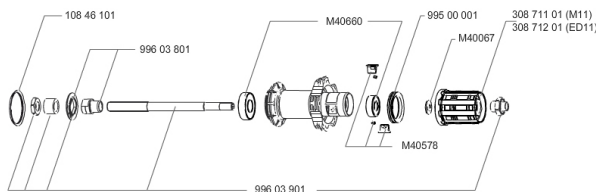

RIMS

&NBSP;:

30860815	FR/RE.BLACK/WHITE RIM AKSIUM 12
30860915	FR/RE.BLACK/RED RIM AKSIUM 12

SPOKES

V4160101	Kit 10 stainless spokes 285 Ft Ksyrium Equipe S/Ft & NDS Aks
10845001	10 BLACK REAR FW AKSIUM 010 SPOKES 298mm
10844901	KIT 10 FT KSYRIUM EQ S/FT+NDS AKSIUM SPK 285mm - while stock

HUB SHELLS

30871201	FTS-L FREEWHEEL BODY ED11 2013 (8 or 9mm axle compatible)
99603901	REAR AXLE KSYRIUM EQUIPE 08
99500001	FTSL/FTSX FREEHUB BODY SEAL
99603801	SHORT EXPENSIBLE BEARING SUPPORTS > 2008
M40578	FTSL PAWLS KIT (ROAD WHEELS)
M40660	REAR HUB 608+6001 BEARINGS
M40067	10 SPACERS FRW/HUB BODY

MAINTENANCE

12738501	Road Innertube Presta 48mm

TYRES

35570623	Aksion 014 Red 23
35570423	Aksion 014 White 23