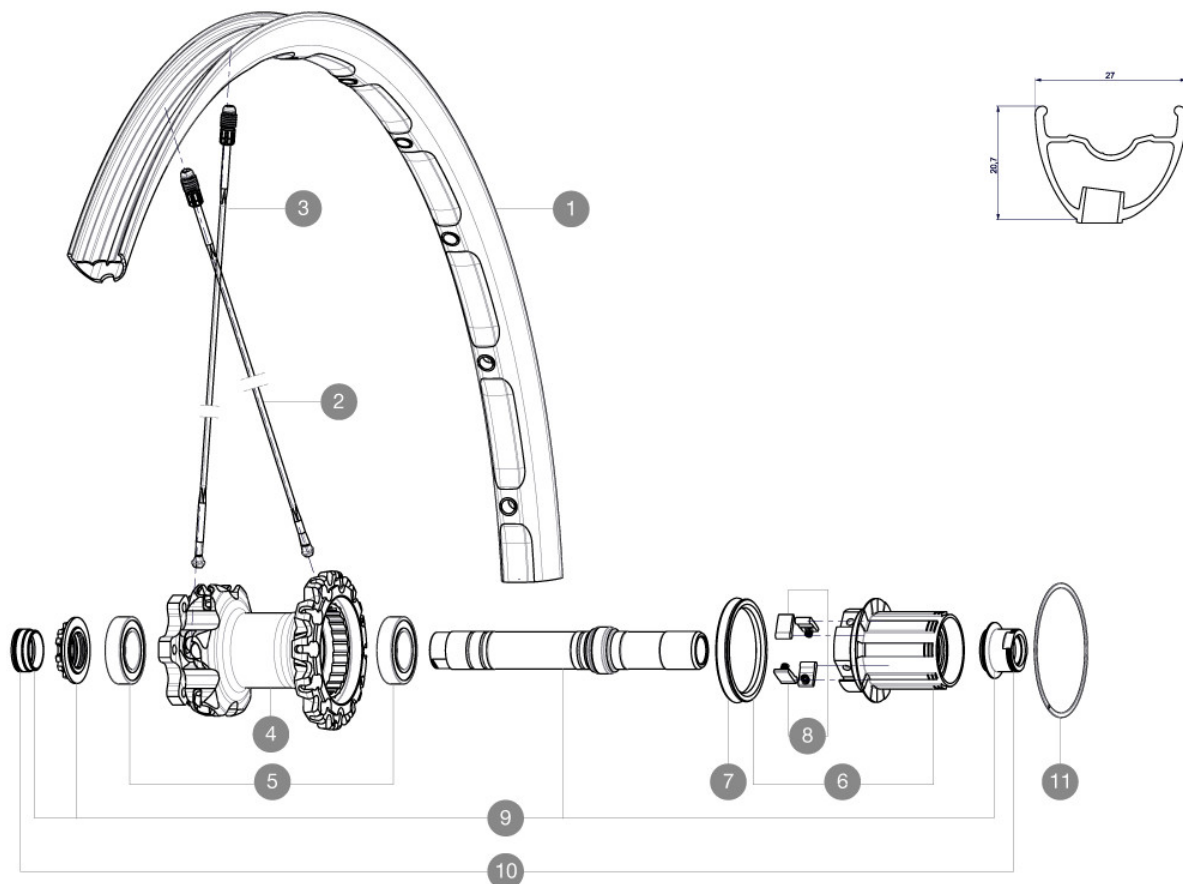

REFERENZEN RÄDER

R17801 Crossmax XL 29Rr WTS

RIMS

VENTILLOCH Å (MM): 6,5 :

1	V2311213	KIT REAR RIM CROSSMAX XL 2015 29"
---	----------	-----------------------------------

SPOKES

2	35113801	"10 SPOKES M7/7 DRV BLK CROSSMAX SLR 29"" 269,5mm"
3	A7209901	KIT 12 FT/NDS CROSSMAX XL/DEEMAX PRO 19 29" SPK 293mm

HUB SHELLS

4	N/A	NABENKÖRPER
5	M40076	HUB BEARINGS 17x30x7 6903 x 2
6	35126001	ITS-4 FREEWHEEL BODY + SEAL 2013 (WITHOUT PAWLS)
7	99610701	ITS4 SEAL
8	99610601	ITS4 PAWLS KIT
9	30870401	REAR AXLE KIT ITS4 135mm D6T/DCL 2012
11	30871801	ELASTIC RING 56mm diam.

ADAPTERS

10	30872201	FORK REST ITS-4 135mm REAR AXLE > 2012
----	----------	--

MAVIC *Crossmax XL 29 WTS*

2

2015

REAR

Specifications

FELGEN

- **Innenbreite** : 23 mm
- **ETRTO-Größe** : 622x23c

RADNABE

Kompatibel mit Shimano MTB-11fach-Kassetten
XD-kompatibel (XX1-X01) mit optionalem Umrüst-Kit

RADGEWICHTE

Radgewicht 930