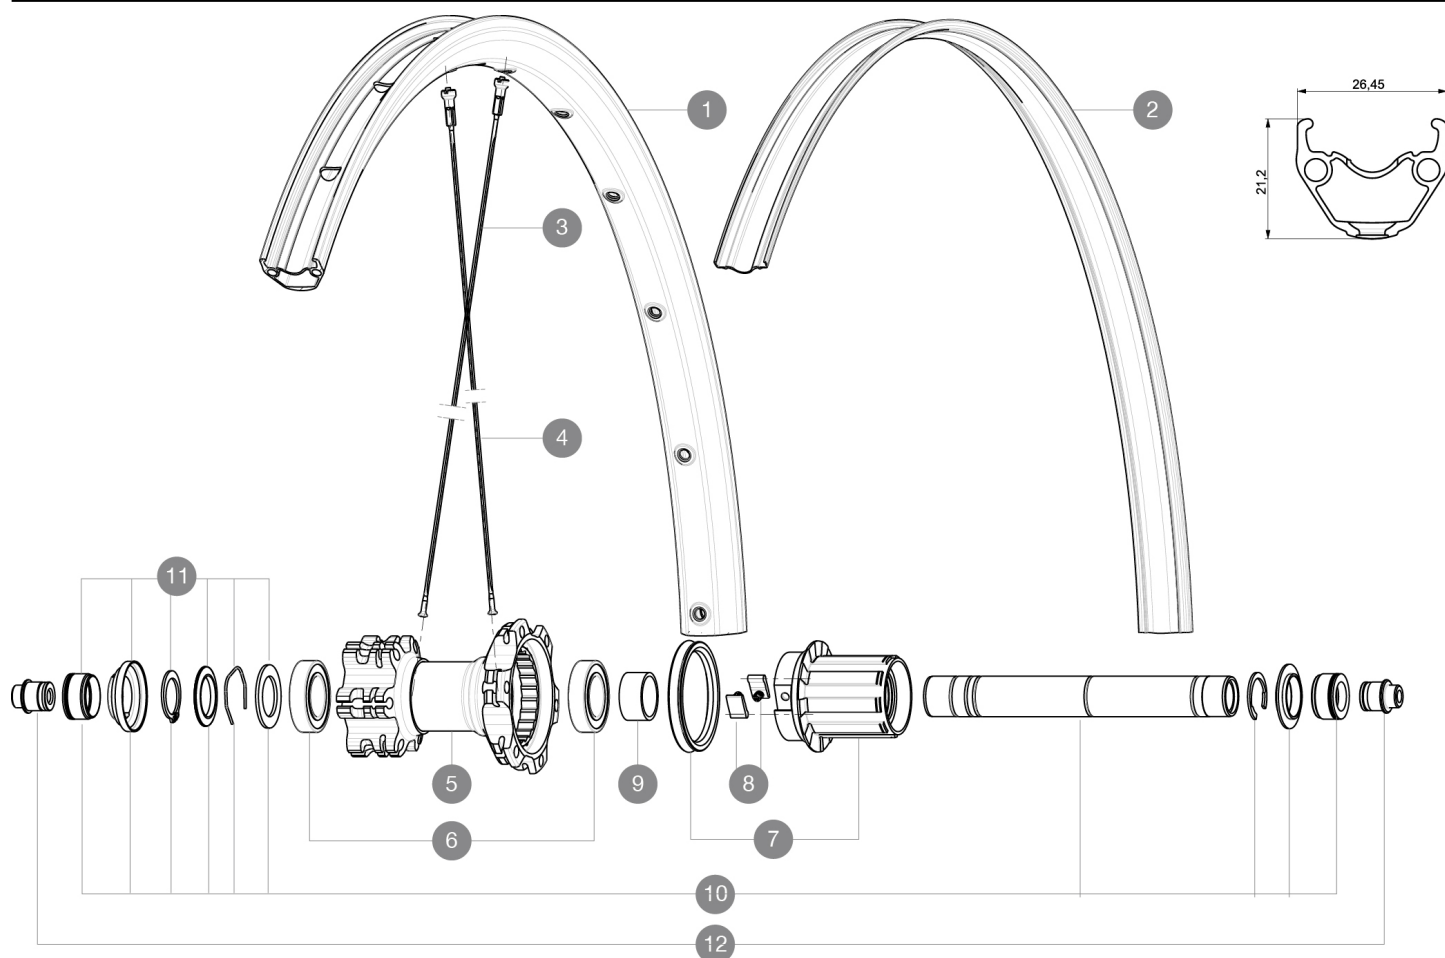

REFERENZEN RÄDER

R18101 Crossroc XL29 Rr WTS

RIMS

VENTILLOCH Å (MM): 6,5 :

1	V2311515	KIT FRONT/REAR RIM CROSSROC XL 29"
2	V2190101	UST RIM STRIP 29x21c

SPOKES

3	36689501	"12 SPOKES FRONT/OPP DRIVE SIDE CROSSROC 29"" 295mm"
4	36689601	"12 SPOKES DRIVE SIDE CROSSROC 29"" 293mm"

HUB SHELLS

5	N/A	NABENKÖRPER
6	M40076	HUB BEARINGS 17x30x7 6903 x 2
7	35126301	TS-2 FREEWHEEL BODY + SEAL 2013 (NO PAWLS) - while stock las
8	99610601	ITS4 PAWLS KIT
9	35124501	SET OF 3 REAR AXLE/FREEWHEEL BODY SPACERS
10	V2371201	KIT REAR QRM AXLE 135-142 / BOOST 148mm
11	V2370401	REAR AUTO ADJUST.PLAY KIT 12MM AXLE

ADAPTERS

12	30873101	2 REAR REDUCERS 12/9,5mm 2012 ITS4 HUB
	32965001	ADAPTER Rr 12x142mm Elite/CRide MTB (Rd)

MAVIC *Crossroc XL 29 WTS*

2

2015

REAR

Specifications

FELGEN

• ETRTO-Größe 29" : 622x21c

RADNABE

Kompatibel mit Shimano MTB-11fach-Kassetten

XD-kompatibel (XX1-X01) mit optionalem Umrüst-Kit

RADGEWICHTE

Radgewicht 1060