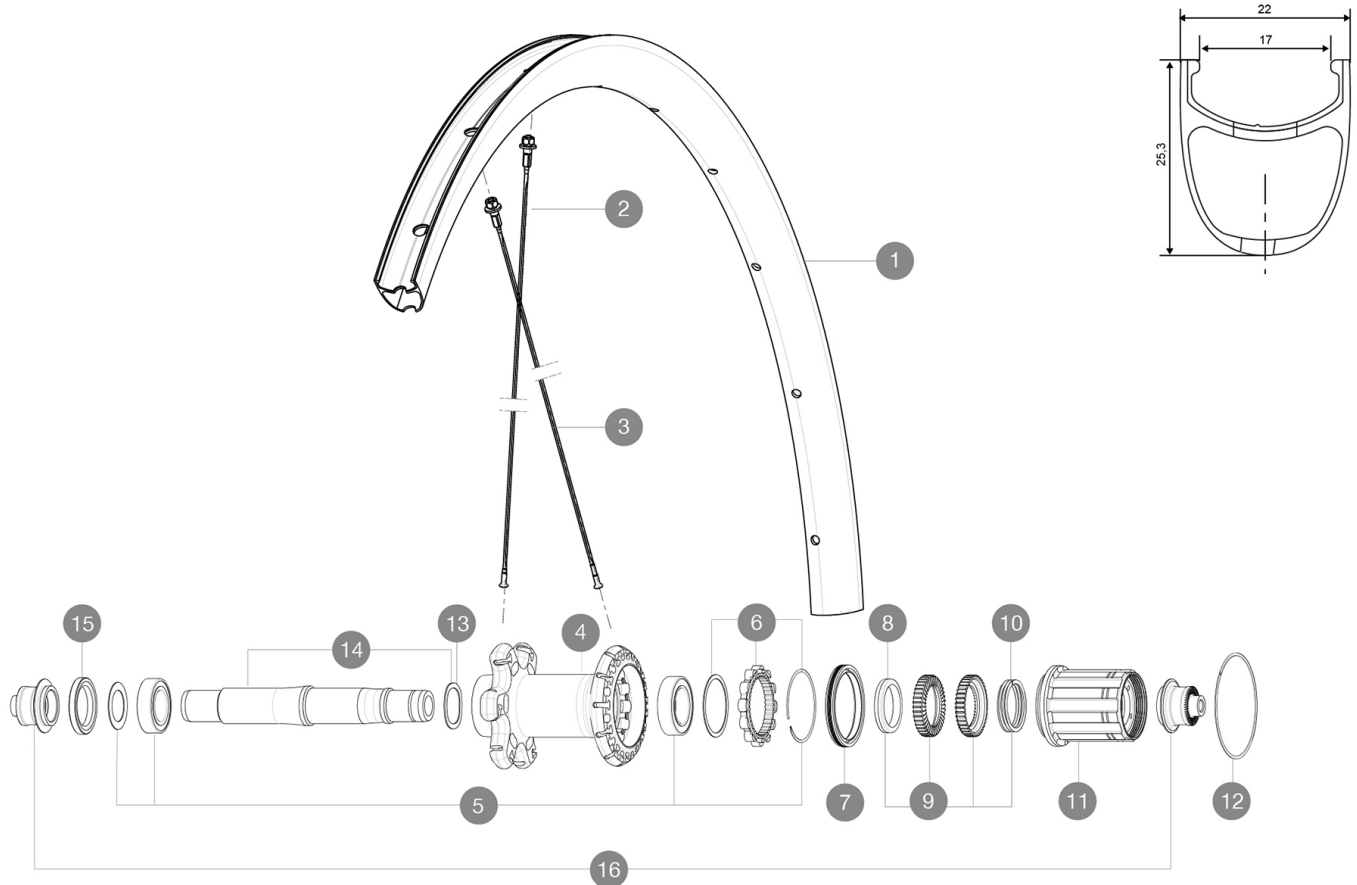

MAVIC Ksyrium Pro Carbon SL C

ASTM CATEGORY 1 : road only

Um eine längere Lebensdauer der Laufräder zu erreichen, empfiehlt Mavic als Obergrenze für das Gesamtgewicht von Fahrer, Ausrüstung und Fahrrad 120 kg

Empfohlene Reifenbreite: 25 bis 32 mm

Max. Reifendruck: 25 mm - 7,7 bar / 110 psi

REFERENZEN RÄDER

R51301 KProCarbSL C Rr

RIMS

VENTILLOCH \bar{A} (MM): 6,5 :

1	V2737513	KIT REAR RIM KSYRIUM PRO CARBON SL UST
1	V2401513	KIT RR RIM KSYRIUM PRO CARBON SL Clincher - while stock last
	V3720101	25mm UST Tape for 19 to 22mm Road Rims
	V2690101	KIT CARBON RIM TAPE 21x622mm (SPECIAL RIM TAPE)

Specifications

FELGEN

- Material : 3K Carbon
- Profilhöhe : 25 mm
- Speichen : ohne
- Material : 3K Carbon
- Material : 3K Carbon
- Bremsflanken : Carbon mit TgMAX-Technologie
- Ventilloch-Durchmesser : 6,5 mm
- Bereifung : Drahtreifen
- ETRTO-Größe : 622x17c
- Profilhöhe : 25 mm
- Profilhöhe : 25 mm
- Empfohlene Reifenbreite : 25 bis 32 mm
- Speichen : ohne
- Speichen : ohne
- Bremsflanken : Carbon mit TgMAX-Technologie
- Bremsflanken : Carbon mit TgMAX-Technologie
- Bremsflanken : Carbon
- Bremsflanken : Carbon
- Ventilloch-Durchmesser : 6,5 mm
- Ventilloch-Durchmesser : 6,5 mm
- Bereifung : Drahtreifen
- Bereifung : Drahtreifen
- Innenbreite : 17 mm / Update date: 2022-03-01
- Innenbreite : 17 mm

VERSIONS

- Farbe : Schwarz
- Farbe : Schwarz

RADGEWICHTE

Radgewicht 775