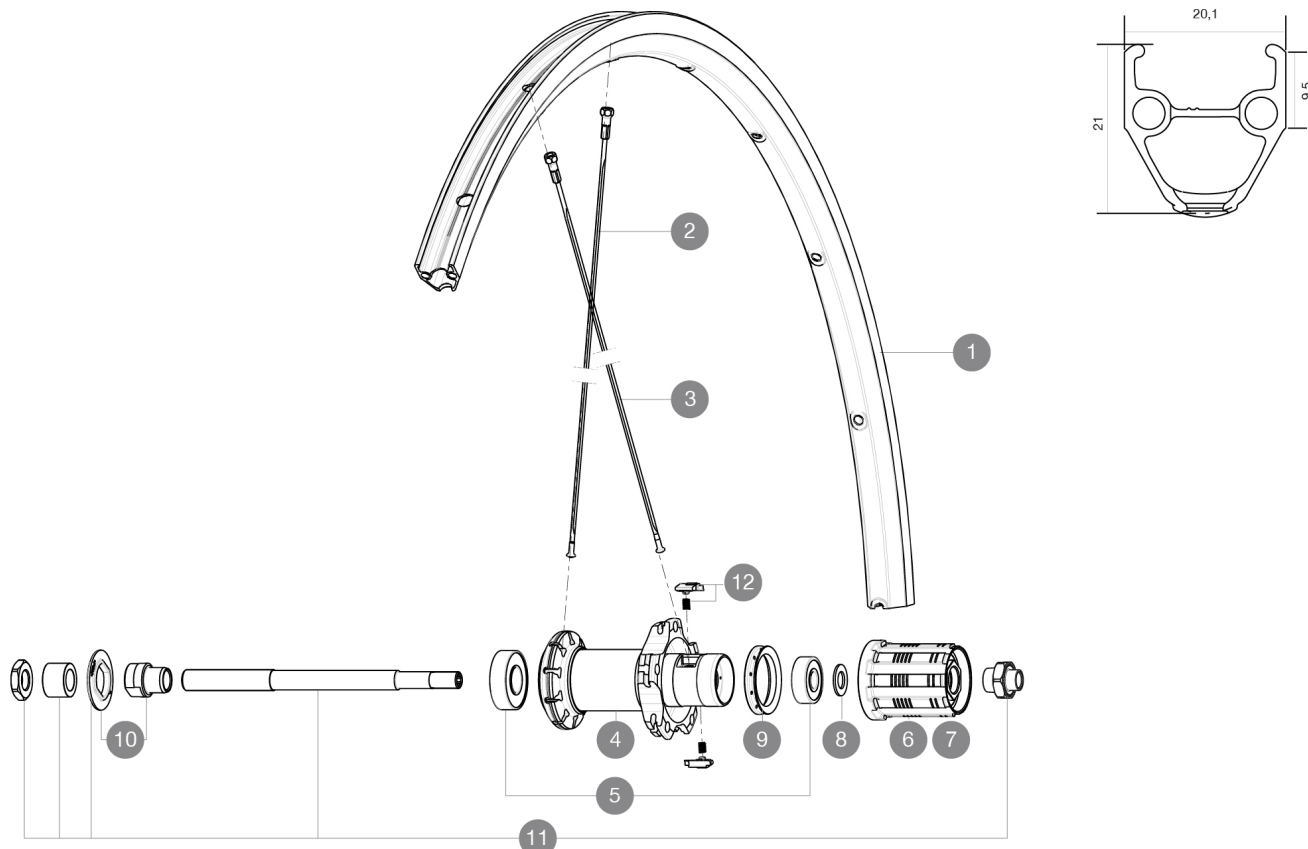

Mindestgröße des Reifens: Breite 23mm - max. Druck 8Bar/115PSI

ASTM CATEGORY 1 : road only

Um eine längere Lebensdauer der Laufräder zu erreichen, empfiehlt Mavic als Obergrenze für das Gesamtgewicht von Fahrer, Ausrüstung und Fahrrad 120 kg

Empfohlene Reifenbreite: 25 bis 32 mm

Max. Reifendruck: 23 mm - 8,7 bar / 125 PSI; 25/28 mm - 7,7 bar / 110 PSI

Maximale Reifengröße: Breite 52mm - max. Druck 5Bar/72PSI

REFERENZEN RÄDER

R72801 AKSIUM RB 700 QR ED11

RIMS

VENTILLOCH (MM): 6,5 :

1 V2403015 KIT FRONT/REAR RIM AKSIUM

SPOKES

2 10844901 KIT 10 FT KSYRIUM EQ S/FT+NDS AKSIUM SPK 285mm - while stock
2 V4160101 Kit 10 stainless spokes 285 Ft Ksyrium Equipe S/Ft & NDS Aks
3 10845001 10 BLACK REAR FW AKSIUM 010 SPOKES 298mm