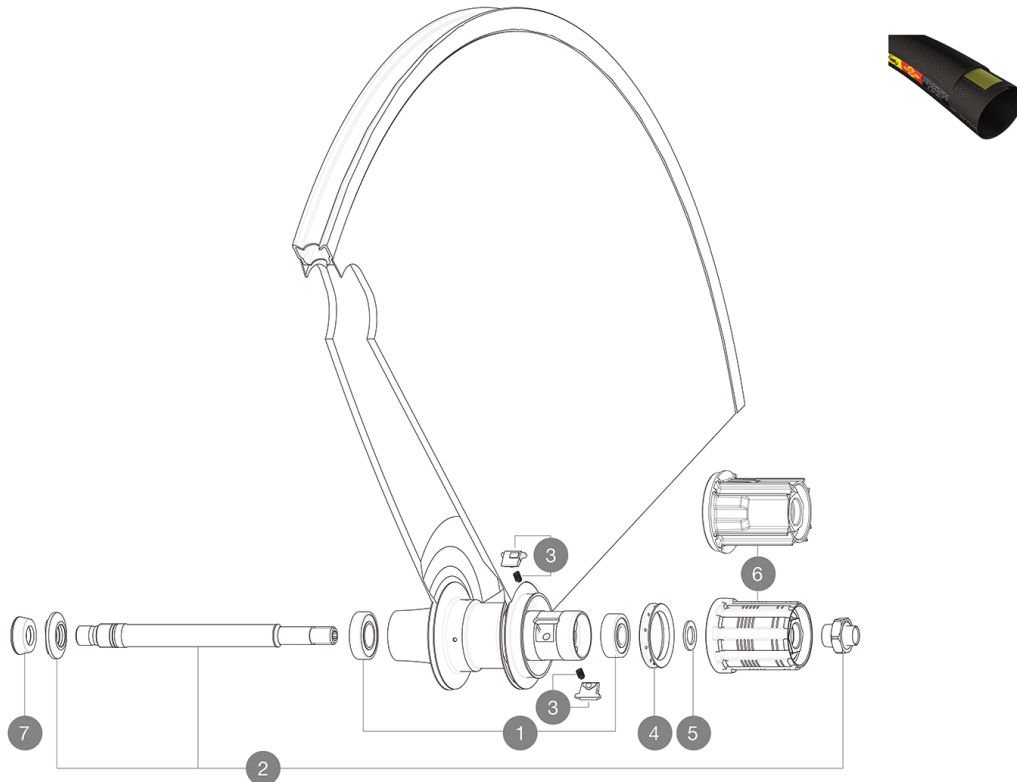

MAVIC Comète Road Tubular

1
2016
REAR

ASTM CATEGORY 1 : road only

Um eine längere Lebensdauer der Laufräder zu erreichen, empfiehlt Mavic als Obergrenze für das Gesamtgewicht von Fahrer, Ausrüstung und Fahrrad 120 kg

Empfohlene Reifenbreite: 21 bis 28 mm

Max. Reifendruck: 23 mm - 8,7 bar / 125 PSI

Max. Reifenluftdruck: siehe Angaben auf Laufrad und Reifen. Wenn diese abweichen, gilt stets der niedrigere Wert!

REFERENZEN RÄDER

R56801 COMETE ROAD 23 RB 700 QR ED11

R99361

COMETE ROAD 23 RB 700 QR ED11

HUB SHELLS

1	33000001	REAR HUB B9+6901 BEARINGS 2013
2	V2250701	Axle Kit Comete Road
3	M40578	FTSL PAWLS KIT (ROAD WHEELS)
4	99500001	FTSL/FTSX FREEHUB BODY SEAL
5	30872801	SET OF 3 INTERNAL SILVER SPACERS 9mm FTS-L 2013
6	30871101	FTS-L FREEWHEEL BODY HG11 2013 (8 or 9mm axle compatible)
6	30871201	FTS-L FREEWHEEL BODY ED11 2013 (8 or 9mm axle compatible)

TYRES

8	37804623	Yksion Pro PowerLink Tubular SSC 23

ADAPTERS

7	35117301	FRONT OR REAR FORK REST KIT R-SYS 2013