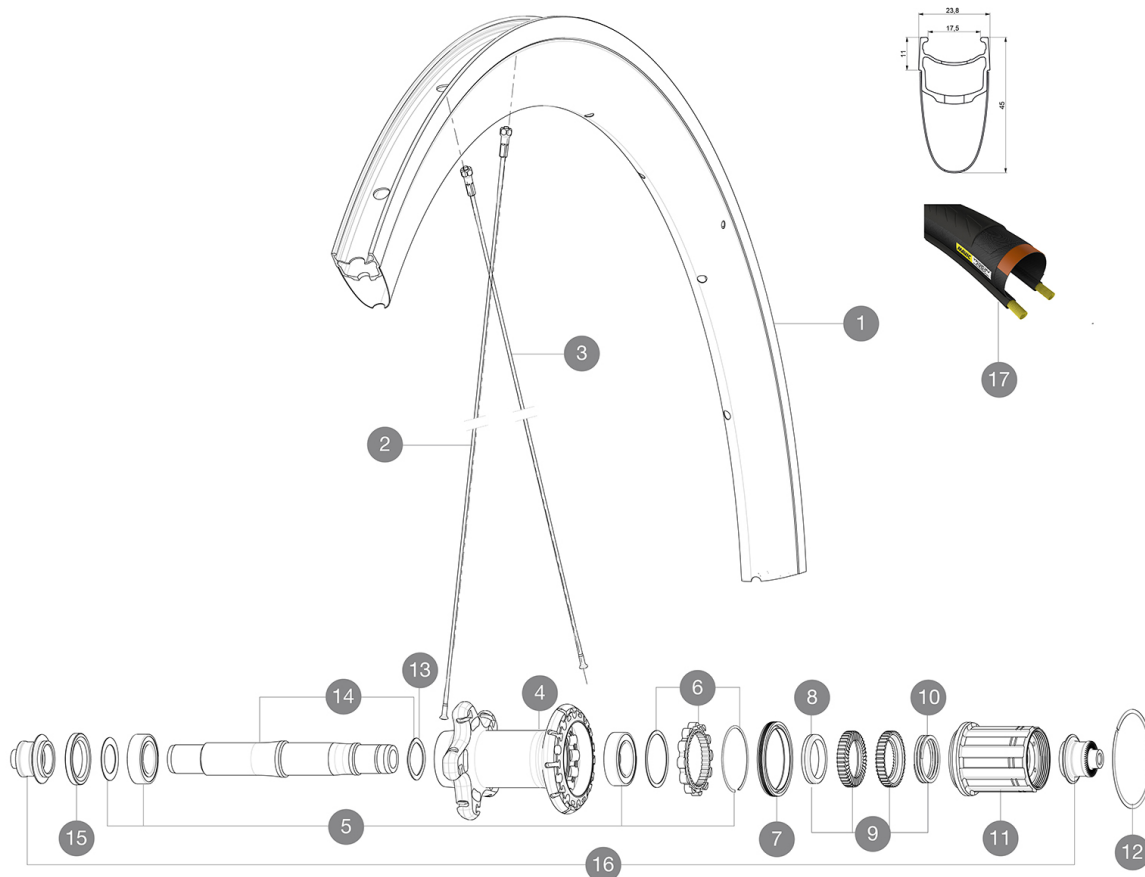

ASTM-KATEGORIE 1: fÄ¼r den Einsatz auf asphaltierten Strassen und Wegen
Um eine längere Lebensdauer der Laufräder zu erreichen, empfiehlt Mavic als Obergrenze fÄ¼r das Gesamtgewicht von Fahrer, Ausrüstung und Fahrrad 120 kg
Empfohlene Reifenbreite: 25 bis 32 mm
Max. Reifendruck: 23 mm - 8,7 bar / 125 PSI; 25/28 mm - 7,7 bar / 110 PSI
Max. Reifendruck: 25 mm - 7,7 bar / 110 PSI

REFERENZEN RÄDER

R99461 Cos Pro Car Exa 17 Rr Cus

R80701 Cos Pro Car Exa 17 Rr

RIMS

&NBSP;:

1	V2407813	KIT REAR RIM COSMIC PRO CARBON EXALITH GRAPHITE
---	----------	---

SPOKES

2	V3663601	KIT 12 NON DRIVE SIDE BUTTED AERO STAINLESS SPOKE 301 + alu
2	V2274701	KIT 12 NDS BTD AERO SPK 301mm/ALU NIPPLE - while stock last
3	V2274601	KIT 12 DS BTD AERO SPK 277mm/ALU NIPPLE - while stock last
3	V3663501	KIT 12 BUTTED AERO STAINLESS SPOKE 277 + alu nipple + washer

HUB SHELLS

4	N/A	NABENKÖRPER
5	V2560101	KIT ID360 BEARINGS 15/26/7 + 17/28/7
6	V2252701	KIT ID360 INSERT SHAPED EAR LOBE > 2017
7	V2251601	ID360 SEAL + GREASE
8	V2500501	Kit 3 ID360 pad for noise reduction
9	V2251701	ID360 2 RATCHETS + SPRING + GREASE
10	V2251801	KIT 3 ID360 ROAD SPRINGS
11	V3430101	HG11 Freewheel Body ID360
12	V2252201	KIT 2 REAR HUB RETENTION RINGS 48mm
13	V2251501	3 ID360 WAVE WASHERS
14	V2251201	ID360 AXLE UB
15	V2250901	KIT ID360 HUB THREADED CAP for UB model (small)

Specifications

FELGEN

- Material : Maxtal und Carbon (12K)
- Material : Maxtal und Carbon (12K)
- Material : Maxtal und Carbon (12K)
- Profilhöhe : 45 mm
- Profilhöhe : 45 mm
- Profilhöhe : 45 mm
- Felgenstoss : SUP
- Felgenstoss : SUP
- Felgenstoss : SUP
- Felgenbohrungen : herkömmlich