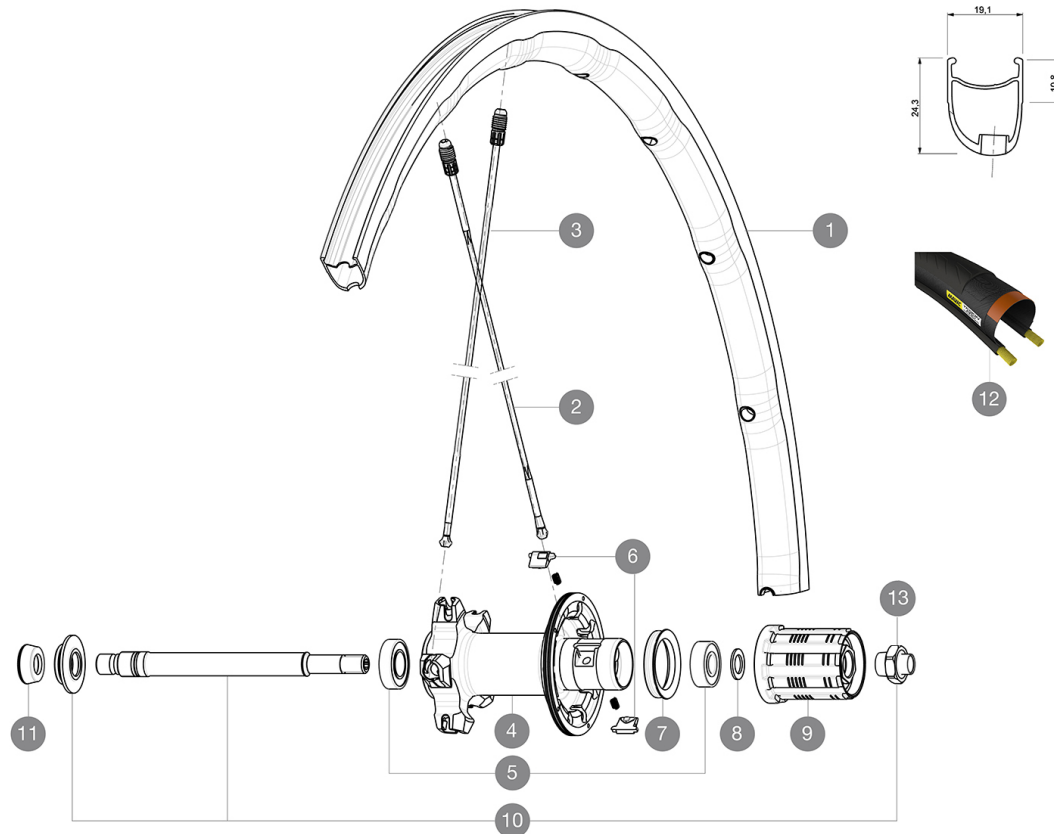

MAVIC Ksyrium Pro Exalith

ASTM-KATEGORIE 2: für den Einsatz auf Strassen und im Gelände mit Sprünge bis zu einer Höhe von 15 cm

Um eine längere Lebensdauer der Laufräder zu erreichen, empfiehlt Mavic als Obergrenze für das Gesamtgewicht von Fahrer, Ausrüstung und Fahrrad 120 kg

Empfohlene Reifenbreite: 25 bis 32 mm

Max. Reifenluftdruck: siehe Angaben auf Laufrad und Reifen. Wenn diese abweichen, gilt stets der niedrigere Wert!

Max. Reifendruck: 23 mm - 8,7 bar / 125 PSI; 25/28 mm - 7,7 bar / 110 PSI

Max. Reifendruck: 25 mm - 7,7 bar / 110 PSI

REFERENZEN RÄDER

R89101 KsyriumProExalith17 Rr

RIMS

&NBSP::

1 V2405613 KIT REAR RIM KSYRIUM PRO EXALITH

SPOKES

2 V2270501 SPOKES KIT DRIVE SIDE KSYRIUM PRO DISC
3 10844701 10 SILV.R-SYS SL TUB.ZICRAL BUTT.REAR SPK.298mm

HUB SHELLS

4 N/A NABENKÖRPER
5 33000001 REAR HUB B9+6901 BEARINGS 2013
6 M40578 FTSL PAWLS KIT (ROAD WHEELS)
7 99500001 FTSL/FTSX FREEHUB BODY SEAL
8 30872801 SET OF 3 INTERNAL SILVER SPACERS 9mm FTS-L 2013
9 30871201 FTS-L FREEWHEEL BODY ED11 2013 (8 or 9mm axle compatible)
9 30871101 FTS-L FREEWHEEL BODY HG11 2013 (8 or 9mm axle compatible)
10 V2250501 Axle Kit Ksyrium Elite / SLS
13 V2373101 KIT NUT FOR ROAD ALLOY THROUGH AXLE 9mm

TYRES

12 37805525 Yksion Pro PowerLink White 25

ADAPTERS

11 35117301 FRONT OR REAR FORK REST KIT R-SYS 2013