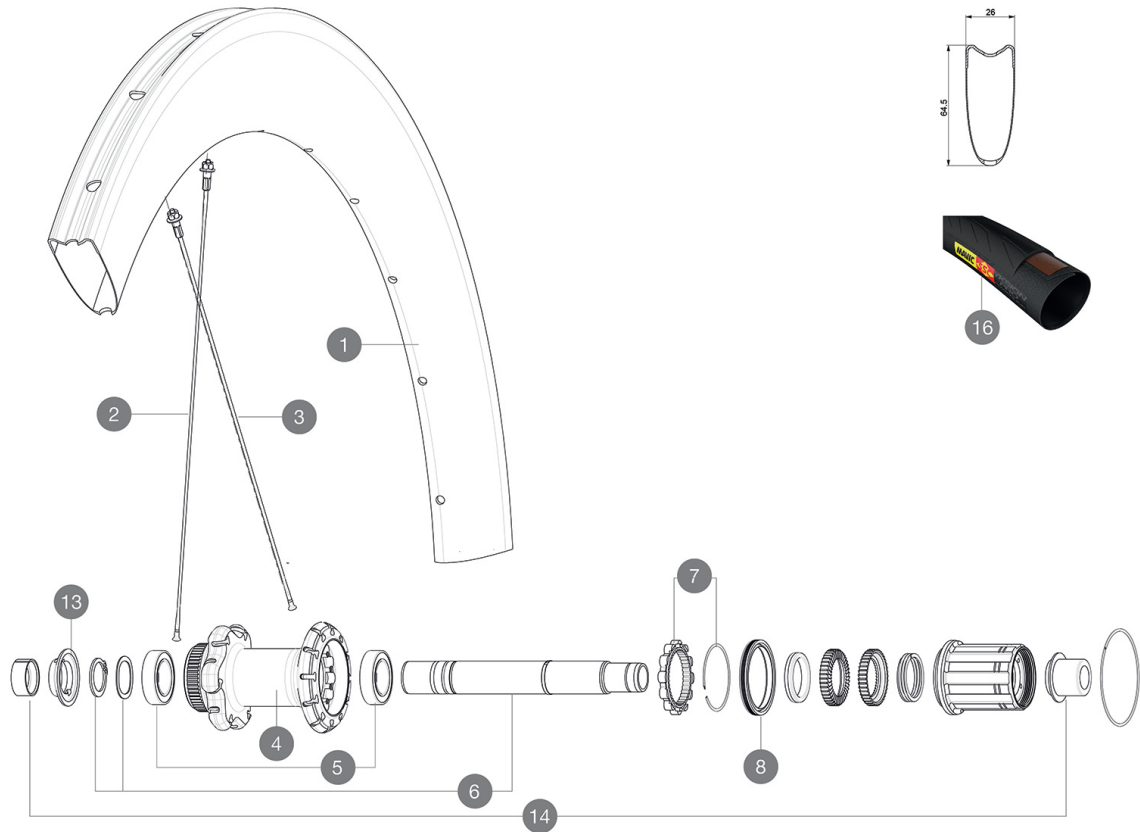

MAVIC Comete Pro Carbon SL T Disc

ASTM-KATEGORIE 2: für den Einsatz auf Strassen und im Gelände mit Sprünge bis zu einer Höhe von 15 cm

Um eine längere Lebensdauer der Laufräder zu erreichen, empfiehlt Mavic als Obergrenze für das Gesamtgewicht von Fahrer, Ausrüstung und Fahrrad 120 kg

Empfohlene Reifenbreite: 25 bis 32 mm

Max. Reifendruck: 23 mm - 8,7 bar / 125 PSI; 25/28 mm - 7,7 bar / 110 PSI

Max. Reifendruck: 25 mm - 7,7 bar / 110 PSI

REFERENZEN RÄDER

R93201 ComProCarSiTDCLRr12x142

RIMS

Specifications

FELGEN

- **Material** : 3K-Carbon
- **Material** : 3K-Carbon
- **ProfilhÄ¼he** : 64 mm
- **ProfilhÄ¼he** : 64 mm
- **Felgenbohrungen** : herkömmlich
- **Felgenbohrungen** : herkömmlich
- Felgenprofil fÄ¼r Scheibenbremsen optimiert
- Felgenprofil fÄ¼r Scheibenbremsen optimiert
- **Ventilloch-Durchmesser** : 6,5 mm
- **Ventilloch-Durchmesser** : 6,5 mm
- **Bereifung** : Schlauchreifen
- **Bereifung** : Schlauchreifen
- **ETRTO-GrÄ¼sse** : 28" (Schlauchreifen)
- **ETRTO-GrÄ¼sse** : 28" (Schlauchreifen)

SPEICHEN

- **Material** : Stahl
- **Material** : Stahl
- **Speichen** : gerade, mit Aero-Profil, doppel-
dickend
- **Speichen** : gerade, mit Aero-Profil, doppel-
dickend
- **Speichennippel** : Aluminium, selbstsichernd
- **Speichennippel** : Aluminium, selbstsichernd
- **Speichenzahl** : je 24 vorne und hinten
- **Speichenzahl** : je 24 vorne und hinten
- **Einspeichung** : 2fach gekreuzt (VR), Isopulse (HR)
- **Einspeichung** : 2fach gekreuzt (VR), Isopulse (HR)