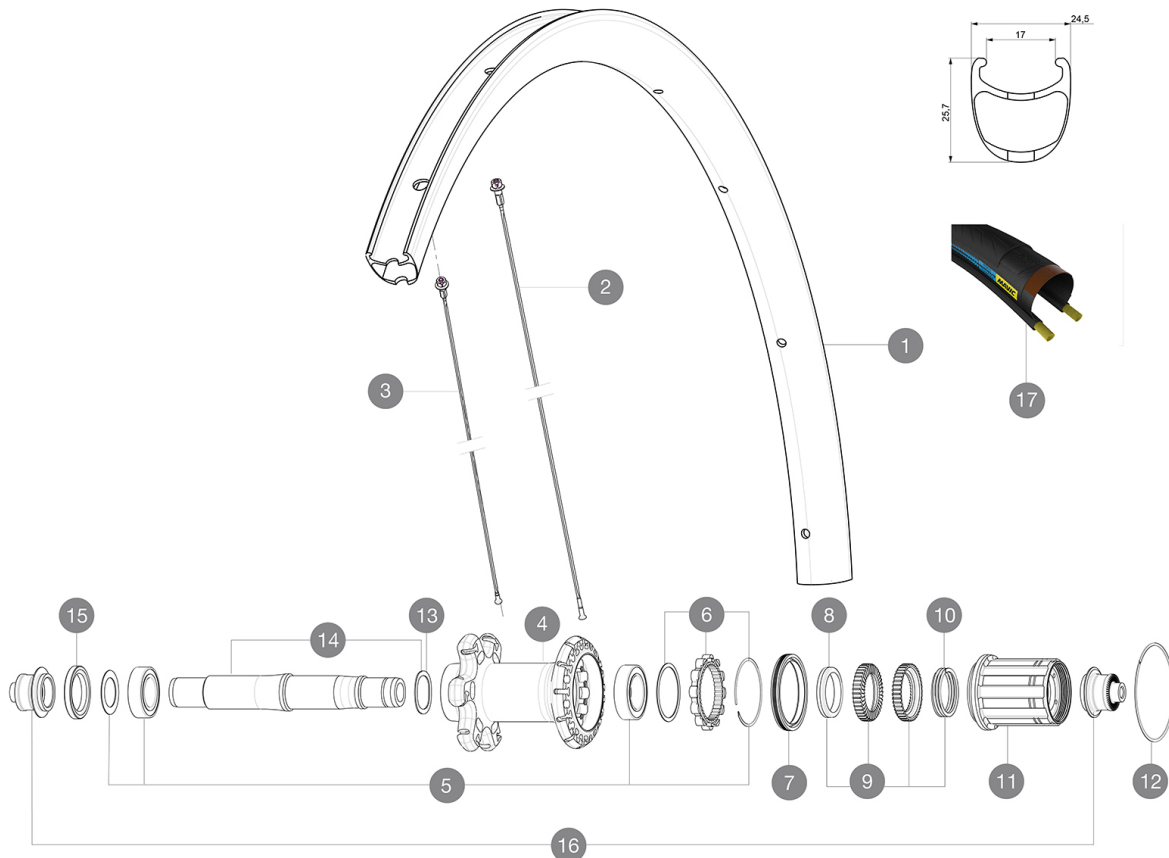

ASTM-KATEGORIE 1: fÄ¼r den Einsatz auf asphaltierten Strassen und Wegen
Um eine längere Lebensdauer der Laufräder zu erreichen, empfiehlt Mavic als Obergrenze fÄ¼r das Gesamtgewicht von Fahrer, Ausrüstung und Fahrrad 120 kg
Empfohlene Reifenbreite: 25 bis 32 mm
Max. Reifendruck: 25 mm - 7,7 bar / 110 PSI

REFERENZEN RÄDER

R98701 KsyProCarbSLC HR Rr SV

RIMS

VENTILLOCH Ä (MM): 6,5 :

1	V2737513	KIT REAR RIM KSYRIUM PRO CARBON SL UST
1	V2409513	KIT RR RIM KSYRIUM PRO CARBON SL Clinch HR - while stock las
	V3720101	25mm UST Tape for 19 to 22mm Road Rims
	V2690101	KIT CARBON RIM TAPE 21x622mm (SPECIAL RIM TAPE)

COMPATIBILITY

Freilauf: Shimano/Sram oder Campagnolo (mit optionalem Freilaufkörper umrüstbar für XD-R)	
VR-Achse: nur für Schnellspanner	
HR-Achse: nur für Schnellspanner	

Specifications

FELGEN

- Material : 3K-Carbon
- Profilhöhe : 25 mm
- Felgenbohrungen : herkömmlich
- Bremsflanken : Carbon mit iTgMAX-Technologie
- Bremsflanken : Carbon
- Ventiloch-Durchmesser : 6,5 mm
- Bereifung : Drahtreifen
- Innenbreite : 17 mm
- ETRTO-Größe : 622x17c

SPEICHEN

- Material : Stahl
- Speichen : gerade, mit Aero-Profil, doppel-dickend
- Speichennippel : Aluminium, selbstsichernd
- Speichenzahl : vorne 18, hinten 24
- Einspeichung : radial (VR), Isopulse (HR)