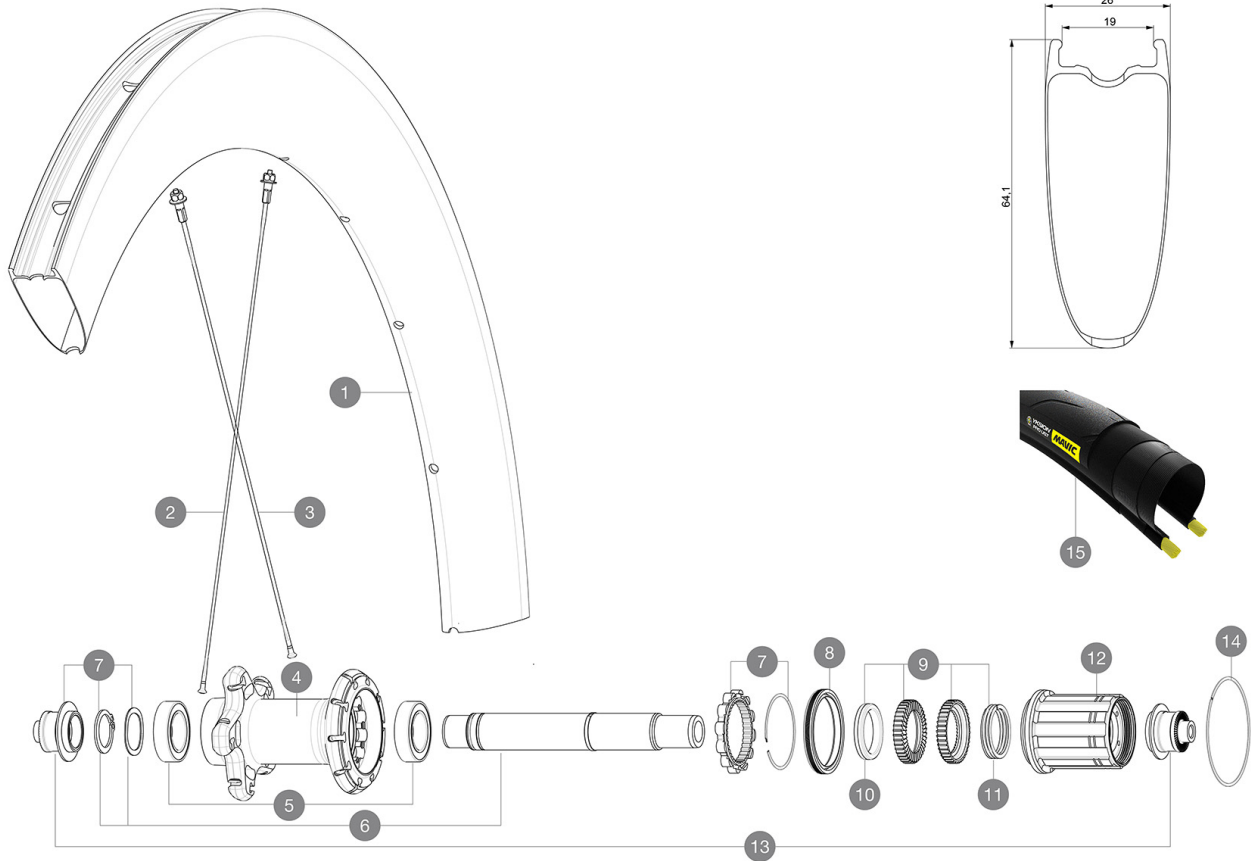

# MAVIC Comete Pro Carbon SL UST

ASTM-KATEGORIE 1: fÄ¼r den Einsatz auf asphaltierten Strassen und Wegen  
Um eine lÄngere Lebensdauer der LaufrÄder zu erzielen, empfiehlt Mavic als Obergrenze fÄ¼r das Gesamtgewicht von Fahrer, AusrÄstung und Fahrrad 120 kg  
Empfohlene Reifenbreite: 25 bis 32 mm  
Max. Reifenluftdruck: siehe Angaben auf Laufrad und Reifen. Wenn diese abweichen, gilt stets der niedrigere Wert!  
Max. Reifendruck: Tubeless 25 mm - 6,0 bar / 87 PSI; Tubeless 28 mm - 5,0 bar / 70 PSI; mit Schlauch 25/28 mm - 7,7 bar / 110 PSI

## REFERENZEN RÄDER

R30051 Comete Pro Carb SL UST Rr

### FELGEN

- Material : 3K-Carbon
- Material : 3K-Carbon
- Profilhöhe : 64 mm
- Profilhöhe : 64 mm
- Felgenbohrungen : herkömmlich

### RADGEWICHTE

895