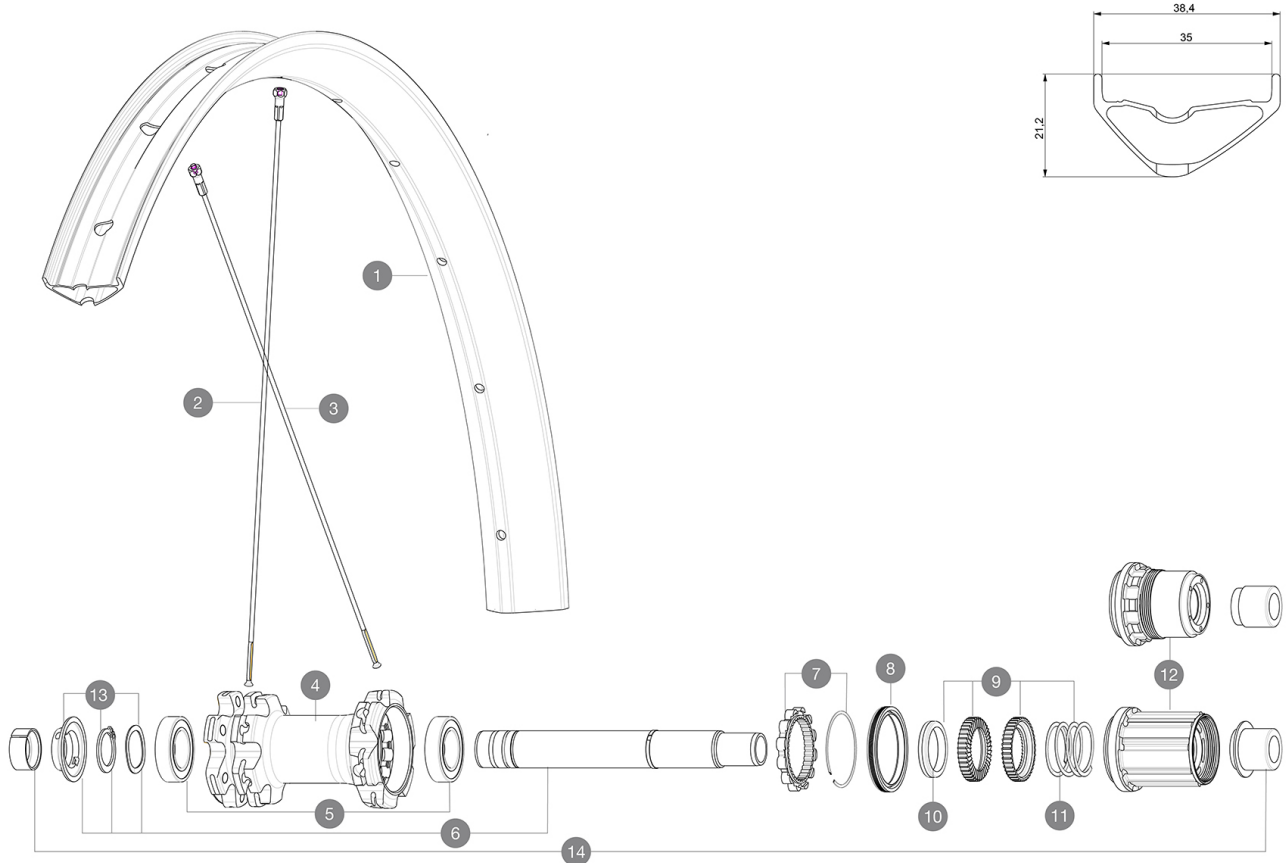

ASTM-KATEGORIE 3: fÄ¼r den Einsatz im GelÄ¼nde ("Cross-country" / "Trail") mit SprÄ¼ngen bis zu einer HÄ¼he von 61 cm
Um eine lÄ¼ngere Lebensdauer der LaufrÄ¼der zu erzielen, empfiehlt Mavic als Obergrenze fÄ¼r das Gesamtgewicht von Fahrer, AusrÄ¼stung und Fahrrad 120 kg
Empfohlene Reifenbreite: 65 bis 81 mm (2.50" bis 3.20")

REFERENZEN RÄ¼DER

R26091	XA 35 27,5 Rr Boost XD	R26081	XA 35 27,5 Rr Boost
--------	------------------------	--------	---------------------

RIMS

 ::

1	V3762215 V3710101	KIT FRT/REAR RIM XA 35 27,5" 40mm UST Tape For 35mm Wide Rims
---	----------------------	--

SPOKES

2	36690101	"12 SPOKES FRONT/OPP DRIVE SIDE CROSSONE 650b/27,5"" 278mm"
3	36690201	"12 SPOKES DRIVE SIDE CROSSRONE 650b/27,5"" 276mm"

HUB SHELLS

4	N/A	NABENKÖRPER
5	M40076	HUB BEARINGS 17x30x7 6903 x 2
6	V2372201	KIT ID360 148 D6T AXLE WITH CLIP
7	V2252701	KIT ID360 INSERT SHAPED EAR LOBE > 2017
8	V2251601	ID360 SEAL + GREASE
9	V2375201	KIT ID360 24 TEETH 2 RATCHET + MTB SPRING + PAD (specific)
10	V2375401	KIT ID360 MTB 24T 3 NOISE REDUCING PADS
11	V2372901	KIT 3 ID360 MTB SPRINGS
12	V3790101	HG9 Steel MTB Freewheel Body ID360
12	V3740101	XD MTB Freewheel Body ID360
13	V2373001	KIT ADJUST. SYSTEM QRM AUTO ID360 for 17x30x7 bearing

SPEICHEN

- Material : Stahl
- Material : Stahl
- Speichen : gerade, rund
- Speichen : gerade, rund
- Speichenzahl : je 24 vorne und hinten
- Speichenzahl : je 24 vorne und hinten
- Einspeichung : 2fach gekreuzt (VR und HR)
- Einspeichung : 2fach gekreuzt (VR und HR)