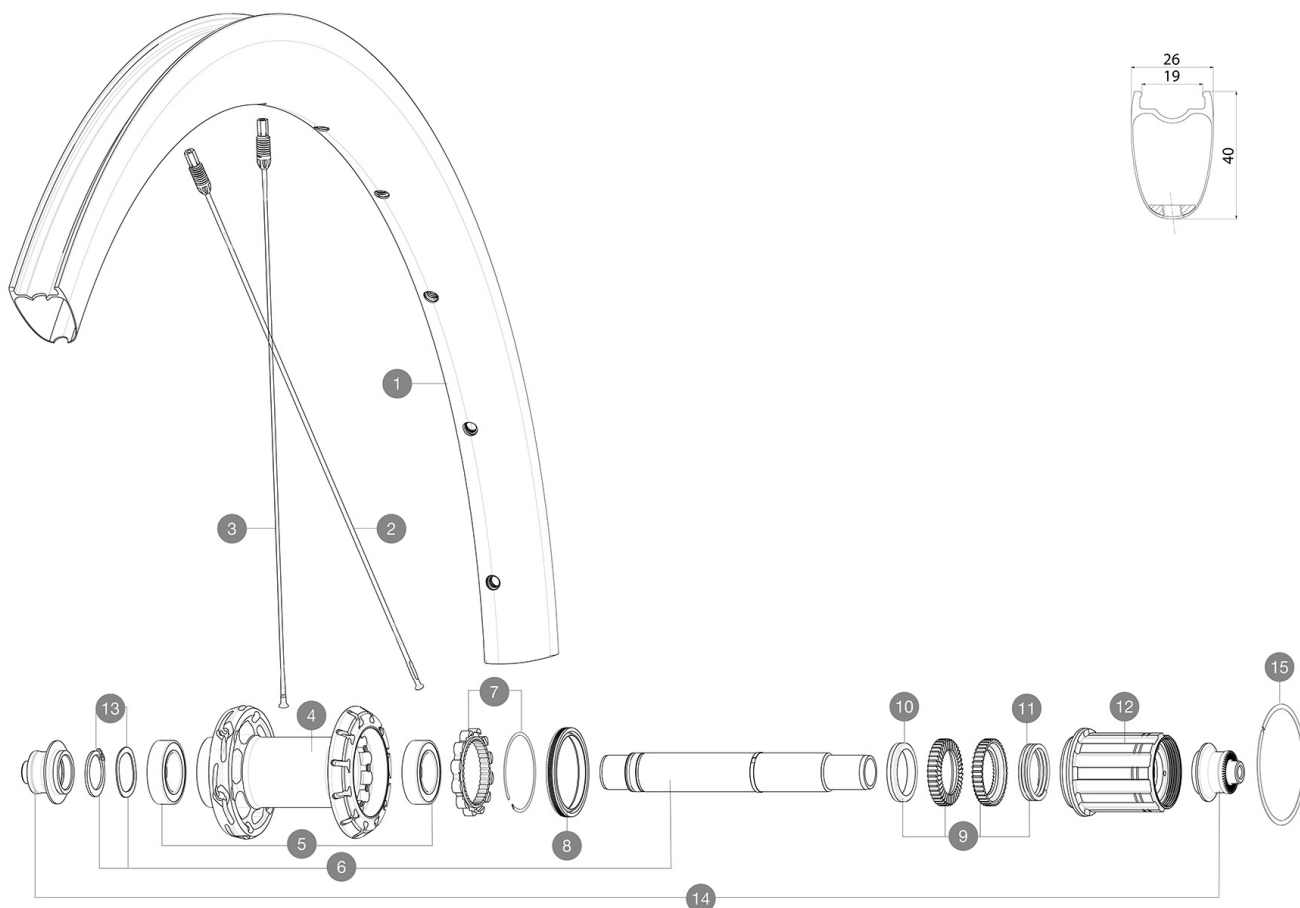

ASTM CATEGORY 1 : road only

Mindestgröße des Reifens: Breite 23mm - max. Druck 6.75Bar/97PSI

Für eine längere Lebensdauer der Laufräder empfiehlt Mavic als Obergrenze für das Gesamtgewicht von Fahrer, Ausrüstung und Fahrrad: 120 kg

Maximum tyre pressure: 6.75bar/97PSI with a 23mm tyre - 3.8bar/55PSI with a 62mm tyre

Maximale Reifengröße: Breite 62mm - max. Druck 3.8Bar/55PSI

REFERENZEN RÄDER

R40131 COSMIC SLR40 RB 700 QR M11

RIMS

&NBSP;:

1 V4094813 Kit Rear rim Cosmic SLR 40 RB

SPOKES

2 V3669401 Kit 12 DS Cosmic SLR40 aero ss spk266 M6
3 V3669301 Kit 12 NDS Cosmic SLR40 aero ss spk285M6

HUB SHELLS

4 N/A NABENKÖRPER
5 V2560401 KIT ID360 2 BEARINGS 17x28x7 + CIRCLIP + WAVED WASHER (QRM A)
6 V2252801 KIT ID360 UB REAR WHEEL AXLE WITH CIRCLIP/WAVE WASHER
7 V2252701 KIT ID360 INSERT SHAPED EAR LOBE > 2017
8 V00063631 Kit ID360 seal version 2 (larger)
9 V2251701 ID360 2 RATCHETS + SPRING + GREASE
10 V2500501 Kit 3 ID360 pad for noise reduction
11 V2251801 KIT 3 ID360 ROAD SPRINGS
12 V3430101 HG11 Freewheel Body ID360
13 V2560501 KIT ADJUST. SYSTEM QRM AUTO ID360 for 17x28x7 bearing
15 V2252201 KIT 2 REAR HUB RETENTION RINGS 48mm