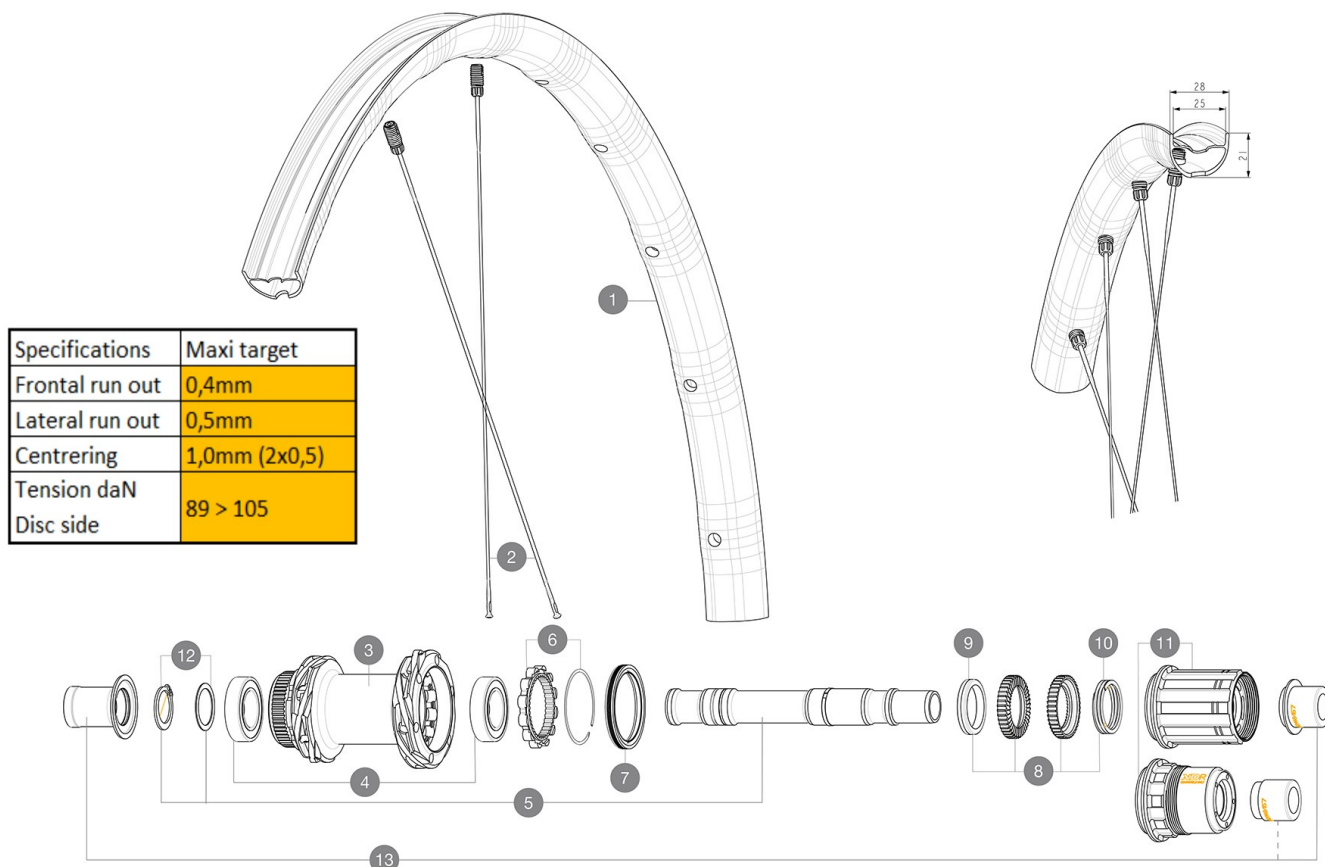

CATEGORIA ASTM 2: strada e fuoristrada con salti fino a 15 cm  
 Non-Boost: Adattatori per perno posteriore 12x135 (V2510901)  
 Boost: Torque Caps (V2374401)  
 Ruota libera: SRAM XD, Shimano HG9, Shimano Micro-Spline

## REFERENZE RUOTE

Specifications	Maxi target
Frontal run out	0,4mm
Lateral run out	0,5mm
Centreing	1,0mm (2x0,5)
Tension daN Disc side	89 > 105

### HUB SHELLS

3	N/A	CORPO MOZZO
4	M40076	HUB BEARINGS 17x30x7 6903 x 2
5	V00046431	KIT AXE ID360 142LIGHT CL+CIR
6	V2252701	KIT ID360 INSERT SHAPED EAR LOBE > 2017
7	V2251601	ID360 SEAL + GREASE
8	V2251701	ID360 2 RATCHETS + SPRING + GREASE
9	V2500501	Kit 3 ID360 pad for noise reduction
10	V2251801	KIT 3 ID360 ROAD SPRINGS
11	V2580101	FREEHUB BODY XD Road ID360
11	V3430101	HG11 Freewheel Body ID360
12	V2373001	KIT ADJUST. SYSTEM QRM AUTO ID360 for 17x30x7 bearing

### OPTIONS

V2510801	ID360 EVO REAR AXLE ADAPTERS 9x135mm DCL & D6T
V2510901	ID360 EVO REAR AXLE ADAPTERS 12x135mm DCL & D6T
V2373401	KIT ID360 135/142 DCL L1 AXLE WITH CLIP