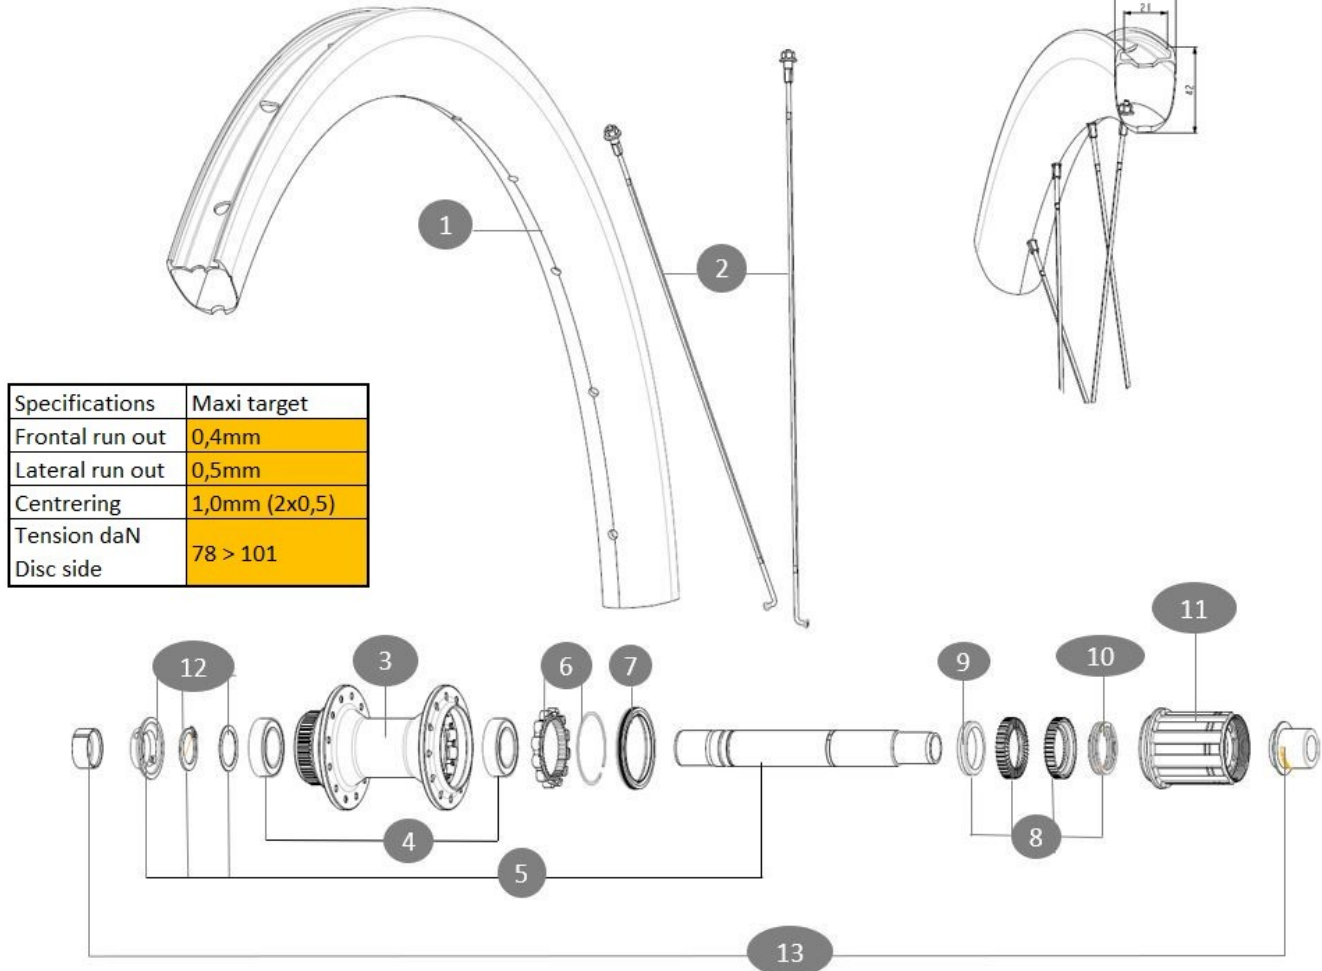

MAVIC **COSMIC S 42 DISC****REFERENZE RUOTE**

CATEGORIA ASTM 2: strada e fuoristrada con salti fino a 15 cm

Per una maggiore durata della ruota, Mavic raccomanda che il peso totale sostenuto dalle ruote della bici non superi i 120 kg, bici inclusa

Jante arrière Cosmic S 42 Disc

**RIMS**

&NBSP;:

1	V00106031	KIT FT/RR RIM COSMIC S42 DISC
	V2620101	UST RIM TAPE 25mm (for 21-24mm wide rim)

SPOKES

2	V00106131	KIT 12FT/RR COSMIC S42 SPK 273
----------	-----------	--------------------------------

HUB SHELLS

3	N/A	CORPO MOZZO
4	V2560401	KIT ID360 2 BEARINGS 17x28x7 + CIRCLIP + WAVED WASHER (QRM A
5	V2373401	KIT ID360 135/142 DCL L1 AXLE WITH CLIP
6	V2252701	KIT ID360 INSERT SHAPED EAR LOBE > 2017
7	V2251601	ID360 SEAL + GREASE
8	V2251701	ID360 2 RATCHETS + SPRING + GREASE
9	V2500501	Kit 3 ID360 pad for noise reduction
10	V2251801	KIT 3 ID360 ROAD SPRINGS
11	V3430101	HG11 Freewheel Body ID360
12	V2373001	KIT ADJUST. SYSTEM QRM AUTO ID360 for 17x30x7 bearing

ADAPTERS

13	V2510701	ID360 EVO REAR AXLE ADAPTERS 12x142mm DCL & D6T
-----------	----------	---

MAVIC COSMIC S 42 DISC

2024
REAR

VENDUTO CON

Guida utente	
Accessori e valvola UST (129 838 01)	
Flap tubeless preinstallato	
Guida utente	
Flap tubeless preinstallato	
Accessori e valvola UST (129 838 01)	