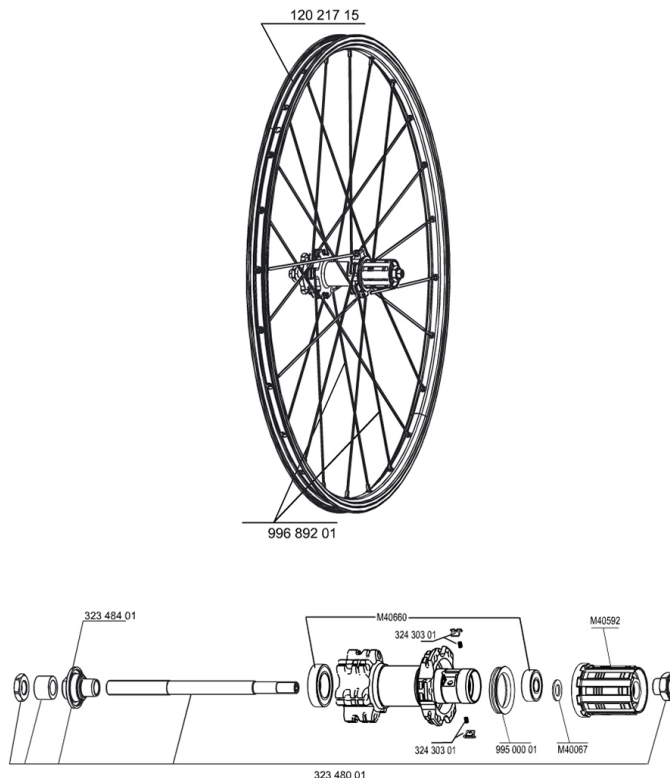

**REFERENZE RUOTE**

117787 CROSSRIDE UB/D011D6T SILVREAR

117788

CROSSRIDE UB/D011D6T SILV PR

**RIMS**

&NBSP;:

12021715 FRONT/REAR CROSSRIDE UB DISC 11 RIM

**SPOKES**

99689201 12 SPOKES CROSSRIDE UB/DISC 09 262mm

**HUB SHELLS**

- 32348401 SUPPORTO ESPANDIBILE x CUSCINETTI MOZZO
- 99500001 GUARNIZIONE CORPO RUOTA LIBERA FTSL/FTSX
- 32348001 DISCO x ASSE POST. XLAND/XMAX ENDU
- M40592 CORPI RUOTA LIBERA FTS "L" M10
- M40660 KIT CUSCINETTI MOZZO POST. 608+6001
- M40067 10 DISTANZIALI / RONDELLE x CORPO RUOTA LIBERA

**MAVIC** **CROSSRIDE UB/DISC 011****VENDUTO CON**

Bloccaggi rapidi BR101	
Rim tape	
Guida utente	

**Specifications****CERCHIONI**

- **Materiale** : alluminio 6106
- **Giunzione** : spinata
- **Foratura** : tradizionale
- **Occhiello** : tecnologia H2
- **Superficie di frenata** : UB Control
- **Diametro foro valvola** : 8,5 mm con riduttore pop off
- **Pneumatico** : per camera d'aria
- **Larghezza interna** : 19 mm
- **Misura ETRTO** : 559x19C
- **Dimensione pneumatico consigliata** : da 1.5 a 2.3

**RAGGI**

- **Materiale** : acciaio
- **Forma** : a testa dritta, profilati
- **Nipples** : ottone, concezione autobloccante
- **Numero raggi** : 24 ant. e post.
- **Raggiatura** : ant. e post. in 2Å°

**MOZZO**