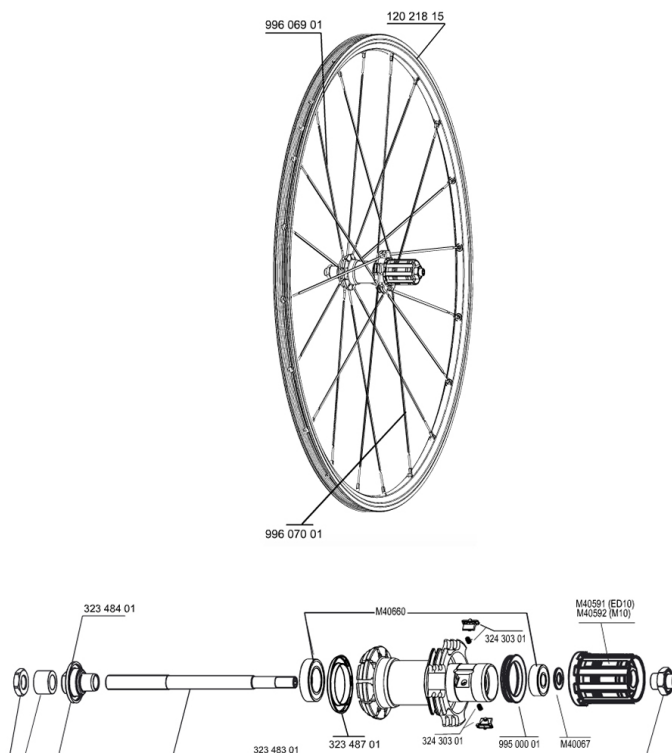

REFERENZE RUOTE

117794 CROSSRIDE UB 011 PR

117793 CROSSRIDE UB 011 REAR

RIMS

&NBSP;:

12021815 FRONT/REAR CROSSRIDE UB 11 RIM

SPOKES

99607001 10 RAGGI BLACK L.RUOTA LIBERA XRIDE UB 08 276
99606901 10 RAGGI BLACK ANT/LATO OPP. R.LIBERA XRIDE UB 08

MAVIC **Crossride UB****VENDUTO CON**

Bloccaggi rapidi BR101	
Bloccaggi rapidi BR101	
Rim tape	
Rim tape	
Guida utente	
Guida utente	

Specifications**CERCHIONI**

- **Materiale** : alluminio 6106
- **Materiale** : alluminio 6106
- **Colore** : anodizzato nero
- **Giunzione** : spinata
- **Giunzione** : spinata
- **Foratura** : tradizionale
- **Superficie di frenata** : UB Control
- **Foratura** : tradizionale
- **Occhiello** : tecnologia H2
- **Diametro foro valvola** : 8,5 mm con riduttore pop off
- **Superficie di frenata** : UB Control
- **Pneumatico** : per camera d'aria
- **Diametro foro valvola** : 8,5 mm con riduttore pop off
- **Larghezza interna** : 17 mm
- **Pneumatico** : per camera d'aria
- **Misura ETRTO** : 559x17C
- **Larghezza interna** : 17 mm
- **Misura ETRTO** : 559x17C
- **Dimensione pneumatico consigliata** : da 1.5 a 2.3
- **Dimensione pneumatico consigliata** : da 1.5 a 2.3

RAGGI

- **Materiale** : acciaio
- **Materiale** : acciaio
- **Forma** : a testa dritta, profilati
- **Forma** : a testa dritta, profilati
- **Nipples** : ottone, ABS
- **Colore** : nero
- **Nipples** : ottone, concezione autobloccante
- **Numero raggi** : 20 ant. e post.
- **Numero raggi** : 20 ant. e post.
- **Raggiatura** : ant. e post. lato opposto ruota libera radiale, in 2° lato ruota libera
- **Raggiatura** : ant. e post. lato opposto ruota libera radiale, in 2° lato ruota libera

PESI RUOTE

920