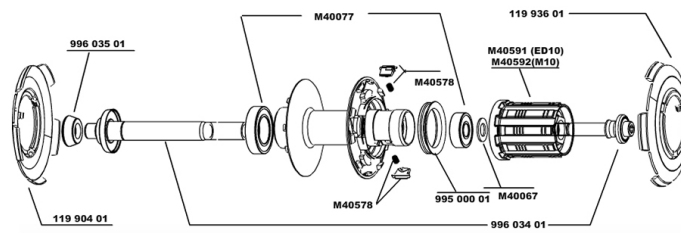

REFERENZE RUOTE

119217	COSMIC CARBONE SR M10	119219	COSMIC CARBONE SR M10PR
119218	COSMIC CARBONE SR ED11	119220	COSMIC CARBONE SR ED11PR

RIMS

&NBSP;:

12017013	REAR COSMIC CARBONE SR RIM
----------	----------------------------

SPOKES

99683601	5 SPOKES CARBONE SLR FW SIDE
99683501	5 SPOKES CARBONE SLR FRT+OPW

HUB SHELLS

99603501	KIT APPOGGIO FORCELLA POST. COS.CARB.ULTIMATE
99500001	GUARNIZIONE CORPO RUOTA LIBERA FTSL/FTSX
M40578	KIT CRICCHETTI FTSL (RUOTE STRADA)
11993601	DRIVE SIDE COS.CARB.SLR HUB CAP
99603401	KIT ASSE POST. COS.CARBONE ULTIMATE
M40592	CORPI RUOTA LIBERA FTS "L" M10
M40067	10 DISTANZIALI / RONDELLE x CORPO RUOTA LIBERA
11990401	FRONT & OPP.DRIVE SIDE COS.CARB.SLR HUB CAP
M40077	KIT CUSCINETTI MOZZO POST. 608 + 6901
M40591	CORPI RUOTA LIBERA FTS "L" ED10

MAVIC *Cosmic Carbone SR*

2

2011

REAR

Specifications

PESI RUOTE