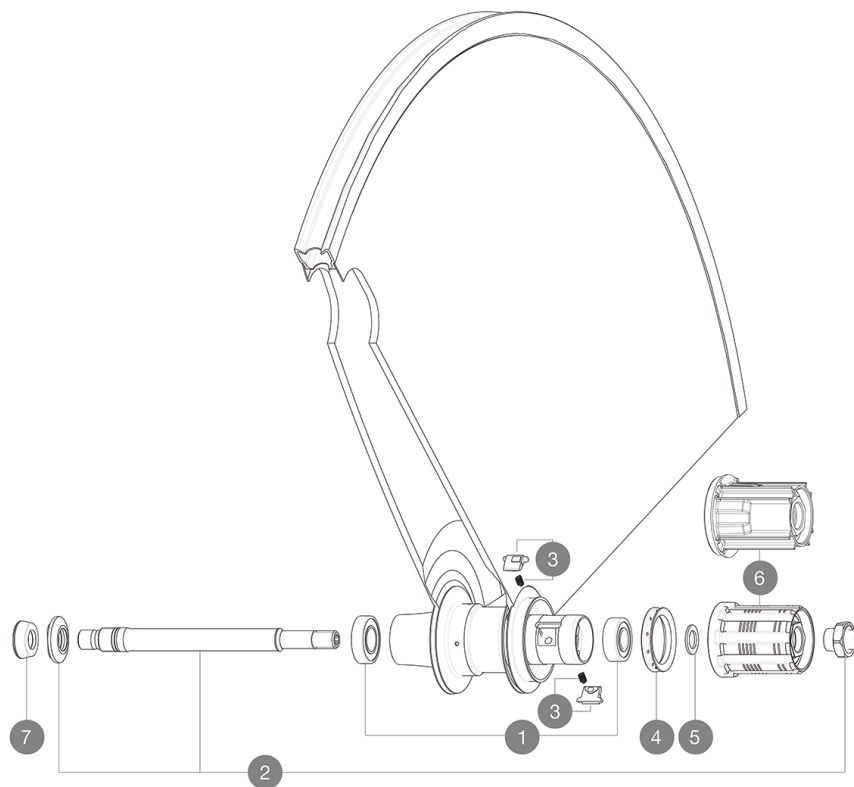

## REFERENZE RUOTE

326484 COMETE ROAD 013ED11TUBWTS

326483 COMETE ROAD 013M11TUBWTS

### HUB SHELLS

1	33000001	REAR HUB B9+6901 BEARINGS 2013
2	32976401	REAR AXLE KIT COMETE 2013
3	M40578	KIT CRICCHETTI FTSL (RUOTE STRADA)
4	99500001	GUARNIZIONE CORPO RUOTA LIBERA FTSL/FTSX
5	30872801	SET OF 3 INTERNAL SILVER SPACERS 9mm FTS-L 2013
6	30871201	FTS-L FREEWHEEL BODY ED11 2013 (8 or 9mm axle compatible)
6	30871101	FTS-L FREEWHEEL BODY HG11 2013 (8 or 9mm axle compatible)

### ADAPTERS

7	35117301	FRONT OR REAR FORK REST KIT R-SYS 2013
---	----------	--

**MAVIC** *Comete Road***VENDUTO CON**

Bloccaggio rapido BR601	
Bloccaggio rapido BR601	
Borsa portaruote	
Borsa portaruote	
Pattini freno Exalith	
Pattini freno Exalith	
Prolunga valvola	
Prolunga valvola	
Chiave di regolazione multifunzione	
Chiave di regolazione multifunzione	
Guida utente	
Guida utente	

**Specifications****CERCHIONI**

• Dimensione pneumatico consigliata : da 19 a 28 mm

**MOZZO**

- Corpo post. : alluminio
- Corpo post. : alluminio
- Colore : nero
- Materiale asse : alluminio QRM+
- Materiale asse post. : titanio e alluminio FTS-L acciaio QRM+ FTS-L acciaio