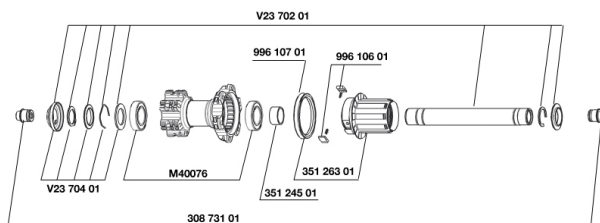

REFERENZE RUOTE

326480 CROSSRIDE DISC 29" 12-9 REAR

356287

CROSSRIDE D29 12x142RR

RIMS

&NBSP;:

35123915 "FRONT/REAR CROSSRIDE DISC 29"" RIM"

SPOKES

35126201 "12 SPOKES DRV CROSSRIDE 29"" 293mm"

35126101 "12 SPOKES FRT/NDRV CROSSRIDE 29"" 295mm"

HUB SHELLS

V2370401 REAR AUTO ADJUST.PLAY KIT 12MM AXLE

M40076 HUB BEARINGS 17x30x7 6903 x 2

35124501 SET OF 3 REAR AXLE/FREEWHEEL BODY SPACERS

MAVIC *Crossride 29***VENDUTO CON**

BR101 rear quick release	
Rim tape	
Adattatori QR posteriori	
Riduttore valvola	
Guida utente	

Specifications**CERCHIONI**

- **Materiale** : alluminio 6106
 - **Colore** : anodizzato nero
 - **Giunzione** : spinata
 - **Foratura** : tradizionale
 - **Occhiello** : tecnologia H2
- Profilo specifico freni a disco
- **Diametro foro valvola** : 8,5 mm con riduttore pop off
 - **Pneumatico** : per camera d'aria
 - **Larghezza interna** : 19 mm
 - **Misura ETRTO** : 622x19C
 - **Dimensione pneumatico consigliata** : da 1.5 a 2.3

RAGGI

- **Materiale** : acciaio
- **Forma** : a testa dritta, profilati
- **Colore** : nero
- **Nipples** : ottone, concezione autobloccante
- **Numero raggi** : 24 ant. e post.
- **Raggiatura** : ant. e post. in 2Å°