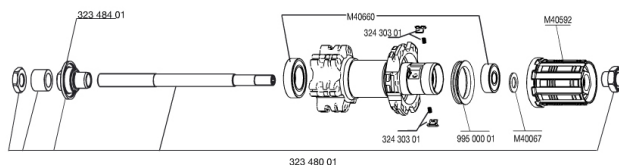

REFERENZE RUOTE

326555 CROSSRIDE DISC 013 D61 REAR

326564 CROSSRIDE DISC 013 Dcl REAR

RIMS

&NBSP;:

35124015 "FRONT/REAR CROSSRIDE DISC 26"" 2013 9/9mm RIM"

SPOKES

99687501 12 SPOKES CROSSRIDE DISC 09 263mm
35126501 "12 SPOKES DRV CROSSRIDE 2013 26"" 15/12mm 261mm"

MAVIC *Crossride Disc***VENDUTO CON**

Bloccaggi rapidi BR101	
Rim tape	
Riduttore valvola	
Guida utente	

Specifications**CERCHIONI**

- **Materiale** : alluminio 6106
 - **Colore** : anodizzato nero
 - **Giunzione** : spinata
 - **Foratura** : tradizionale
 - **Occhiello** : tecnologia H2
- Profilo specifico freni a disco
- **Diametro foro valvola** : 8,5 mm con riduttore pop off
 - **Pneumatico** : per camera d'aria
 - **Larghezza interna** : 19 mm
 - **Misura ETRTO** : 559x19C
 - **Dimensione pneumatico consigliata** : da 1.5 a 2.3

RAGGI

- **Materiale** : acciaio
- **Forma** : a testa dritta, profilati
- **Colore** : nero
- **Nipples** : ottone, concezione autobloccante
- **Numero raggi** : 24 ant. e post.
- **Raggiatura** : ant. e post. in 2Å°

MOZZO

- **Materiale corpo ant. e post.** : alluminio
 - **Colore** : nero
 - **Materiale asse ant. e post.** : acciaio QRM
- FTS-X acciaio

PESI RUOTE

Peso della ruota 1020