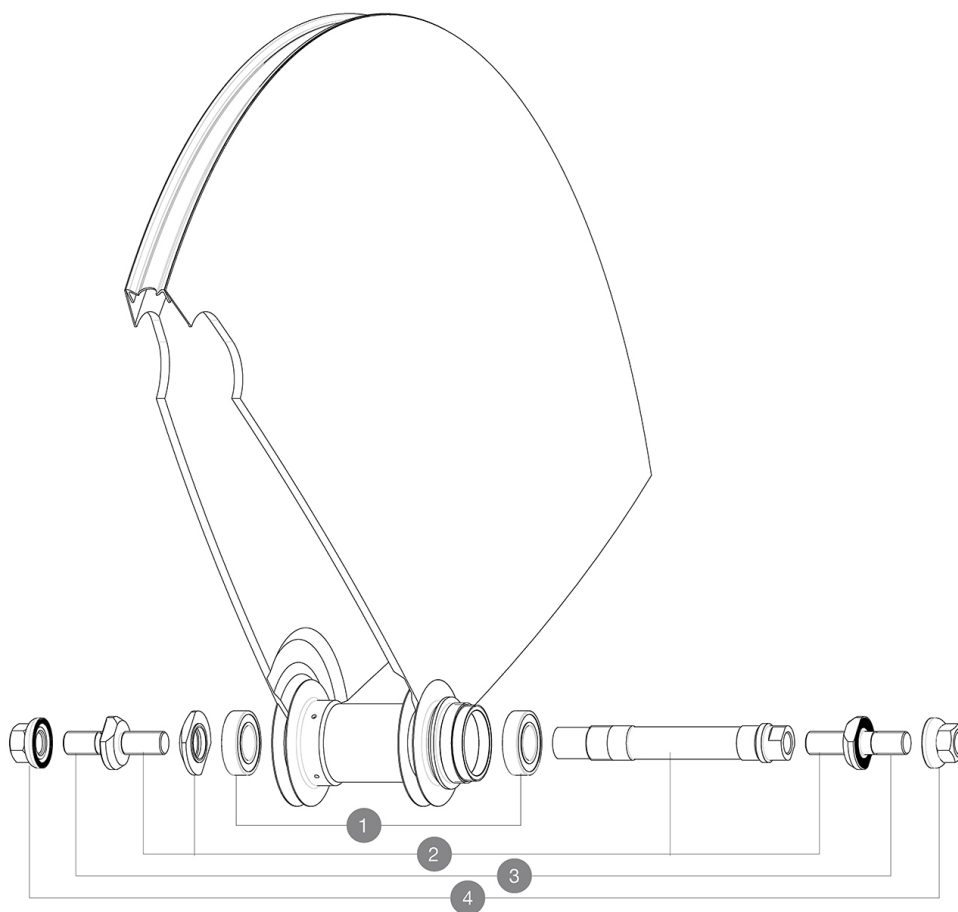

## REFERENZE RUOTE

326664 COMETE TRACK 013 TUBULAR REAR

## HUB SHELLS

1	M40129	KIT 2 BEARINGS 6902 15x28x7
2	M40128	REAR COMETE TRACK AXLE + ADJT.NUT + FORK SUPPORTS
3	V2390101	KIT OF 2 END BOLTS AXLE PART FOR COMETE TRACK
4	M40772	KIT RONDELLA PER RUOTA POST. COMETE

**MAVIC** *Comete Track***VENDUTO CON**

Dadi di fissaggio	
Dadi di fissaggio	
Borsa portaruote	
Borsa portaruote	
Prolunga valvola	
Prolunga valvola	
Dado di chiusura pignone	
Dado di chiusura pignone	
Guida utente	
Guida utente	

**Specifications****CERCHIONI**

- Dimensione pneumatico consigliata : da 19 a 28 mm

**MOZZO**

- **Corpo** : alluminio
- **Corpo** : alluminio
- **Colore** : nero
- **Materiale asse** : alluminio
- **Materiale asse** : alluminio