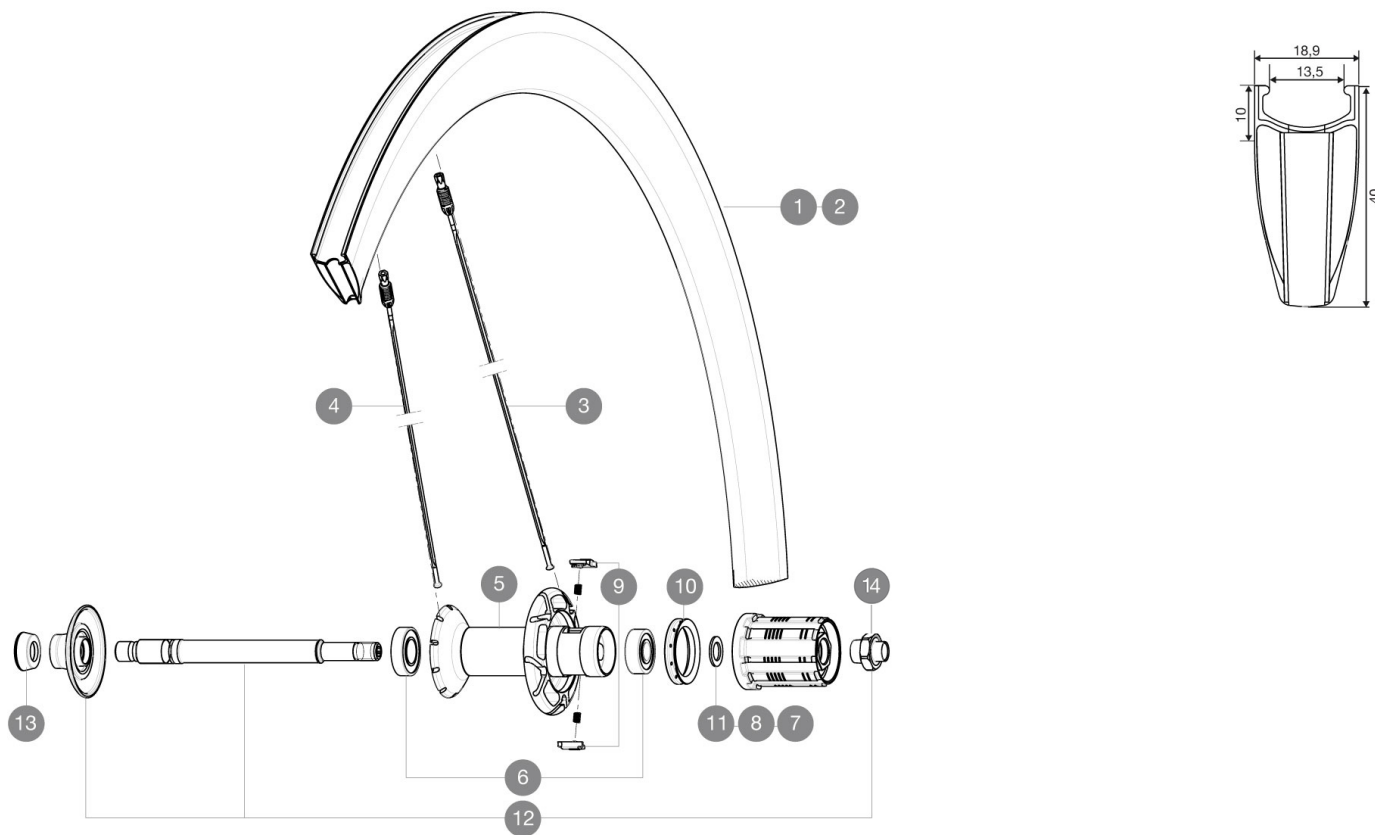

REFERENZE RUOTE

RIMS

DIAM. FORO VALVOLA (MM): 6,5 :

1	V2400713	REAR RIM CC 40 ELITE WHITE
2	V2400913	REAR RIM CC 40 ELITE BLACK

SPOKES

3	32978901	KIT 10 AERO DS CC 40 C BLACK SPOKE 275mm - while stock last
3	V3664101	KIT 12 DRIVE SIDE STAINLESS SPOKE CC40 C 275mm
4	V3664201	KIT 12 FRIT/NDS STAINLESS SPOKE CC40 C 277mm
4	32979001	KIT 10 AERO FT/NDS CC 40 C BLACK SPOKE 277mm - while stock l

Specifications**CERCHIONI**

- **Materiale** : fibra di carbonio 3k con canale del cerchio rinforzato in alluminio
- **Altezza** : 40 mm
- **Foratura** : inserti forati stampati con tecnologia Fore
- **Superficie frenante** : carbonio
- **Superficie frenante** : carbonio con tecnologia TgMAX
- **Diametro foro valvola** : 6,5 mm
- **Pneumatico** : copertoncino
- **Misura ETRTO** : 622x13C
- **Dimensione pneumatico consigliata** : da 19 a 28 mm

RAGGI

- **Materiale** : acciaio
- **Forma** : a testa dritta, profilati, a doppio spessore
- **Nipples** : integrati Fore in alluminio
- **Numero raggi** : 16 anteriori e 20 posteriori
- **Raggiatura** : anteriore e posteriore lato opposto ruota libera radiale, incrocio in 2Å° lato ruota libera posteriore

MOZZO

- **Corpo anteriore e posteriore** : alluminio
- **Materiale asse** : alluminio
- Cuscinetti a cartuccia sigillati regolabili
- **Ruota libera** : FTS-L acciaio

PESI RUOTE

Peso della ruota 875