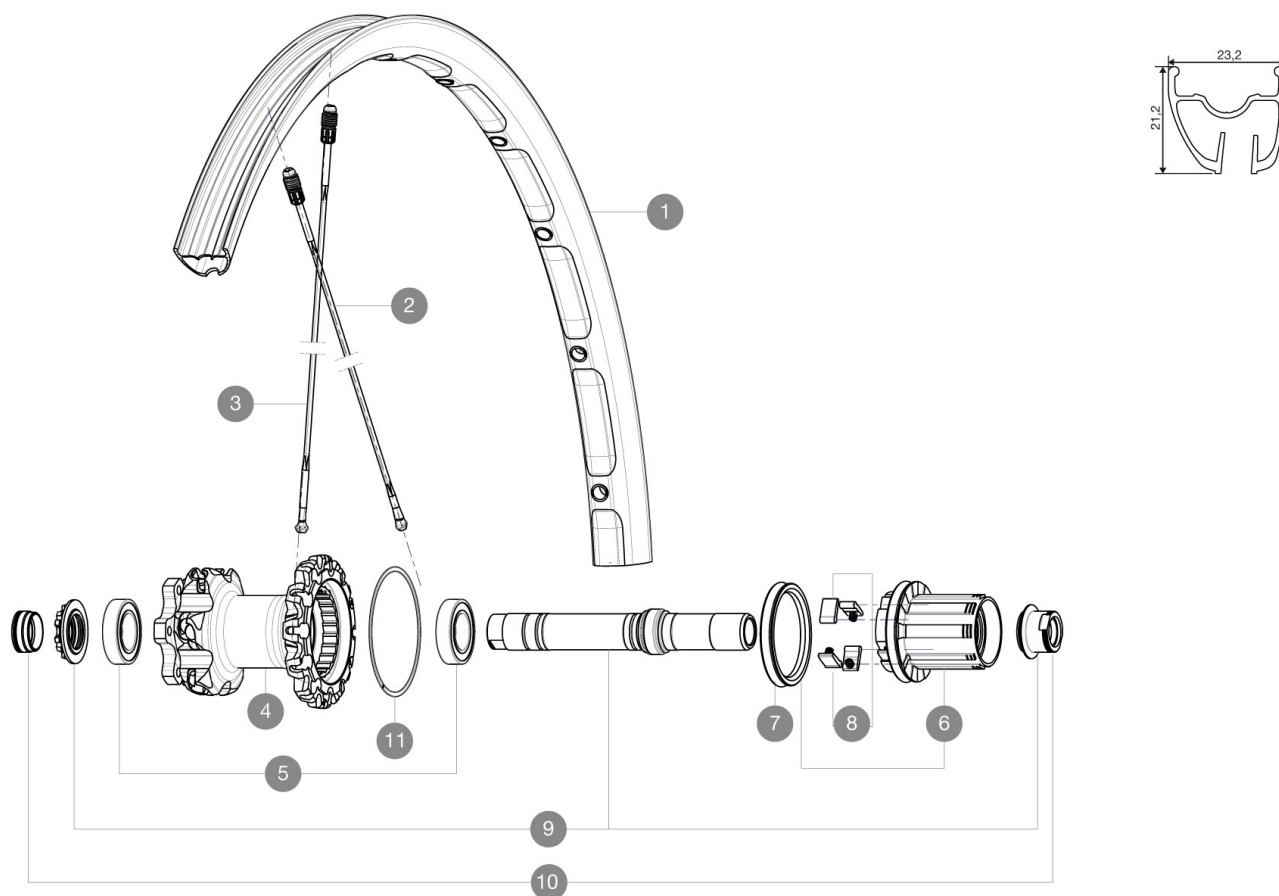

REFERENZE RUOTE

RIMS

DIAM. FORO VALVOLA (MM): 6,5 :

1	V2312113	REAR CROSSMAX ST 27.5" RIM
---	----------	----------------------------

SPOKES

2	V2380201	10 DRIVE SIDE SPOKES CROSSMAX ST 27.5"
3	V2380301	10 OPPOSITE DRIVE SIDE SPOKES CROSSMAX ST 27.5"

HUB SHELLS

4	N/A	CORPO MOZZO
5	M40076	HUB BEARINGS 17x30x7 6903 x 2
6	35126001	ITS-4 FREEWHEEL BODY + SEAL 2013 (WITHOUT PAWLS)
7	99610701	ITS4 SEAL
8	99610601	ITS4 PAWLS KIT
9	30870401	REAR AXLE KIT ITS4 135mm D6T/DCL 2012
11	30871801	ELASTIC RING 56mm diam.

ADAPTERS

10	30872201	FORK REST ITS-4 135mm REAR AXLE > 2012
----	----------	--

MAVIC Crossmax ST

VENDUTO CON

Bloccaggio rapido BX601	
Bloccaggio rapido BX601	
Valvola e accessori UST	
Valvola e accessori UST	
Adattatori anteriori da 15 mm	
Adattatori anteriori da 15 mm	
Adattatori bloccaggi rapidi posteriori	
Adattatori bloccaggi rapidi posteriori	
Adattatori posteriori 12x142 mm	
Adattatori posteriori 12x142 mm	
Viti specifiche per disco	
Viti specifiche per disco	
Magnete per ciclocomputer (ruota anteriore)	
Magnete per ciclocomputer (ruota anteriore)	
Chiave di regolazione multifunzione	
Chiave di regolazione multifunzione	
Guida utente	
Guida utente	