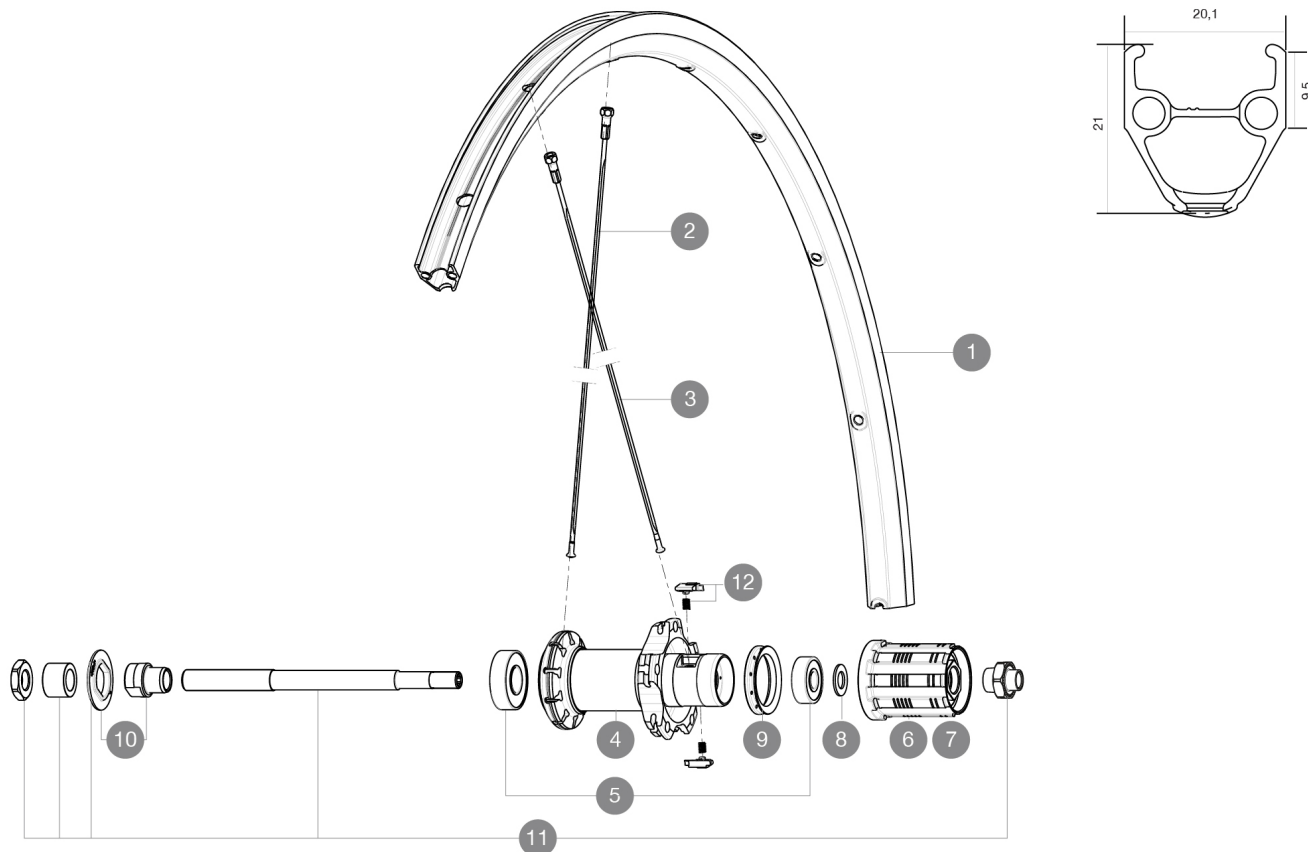

ASTM CATEGORY 1 : road only

Misura minima del pneumatico: larghezza 23 mm - pressione massima 8Bar/115PSI

Per garantire la massima affidabilità delle vostre ruote, Mavic raccomanda di non superare il peso massimo di 120kg supportato dalle ruote, bici inclu

Dimensione pneumatico consigliata: da 25 a 32 mm

Pressione max.: 23 mm 8,7 bar - 125 PSI, 25/28 mm 7,7 bar - 110 PSI

Misura massima del pneumatico: larghezza 52 mm - pressione massima 5 Bar/72 PSI

REFERENZE RUOTE

R72801 AKSIUM RB 700 QR ED11

RIMS

DIAM. FORO VALVOLA (MM): 6,5 :

1 V2403015 KIT FRONT/REAR RIM AKSIUM

SPOKES

2 10844901 KIT 10 FT KSYRIUM EQ S/FT+NDS AKSIUM SPK 285mm - while stock
2 V4160101 Kit 10 stainless spokes 285 Ft Ksyrium Equipe S/Ft & NDS Aks
3 10845001 10 BLACK REAR FW AKSIUM 010 SPOKES 298mm

HUB SHELLS

5 M40660 KIT CUSCINETTI MOZZO POST. 608+6001
6 30871101 FTS-L FREEWHEEL BODY HG11 2013 (8 or 9mm axle compatible)
7 30871201 FTS-L FREEWHEEL BODY ED11 2013 (8 or 9mm axle compatible)
8 M40067 10 DISTANZIALI / RONDELLE x CORPO RUOTA LIBERA
9 99500001 GUARNIZIONE CORPO RUOTA LIBERA FTSL/FTSX
10 99603801 SHORT EXPENSIBLE BEARING SUPPORTS > 2008
11 99603901 KIT ASSE POST. KSYRIUM EQUIPE 08
12 M40578 KIT CRICCHETTI FTSL (RUOTE STRADA)