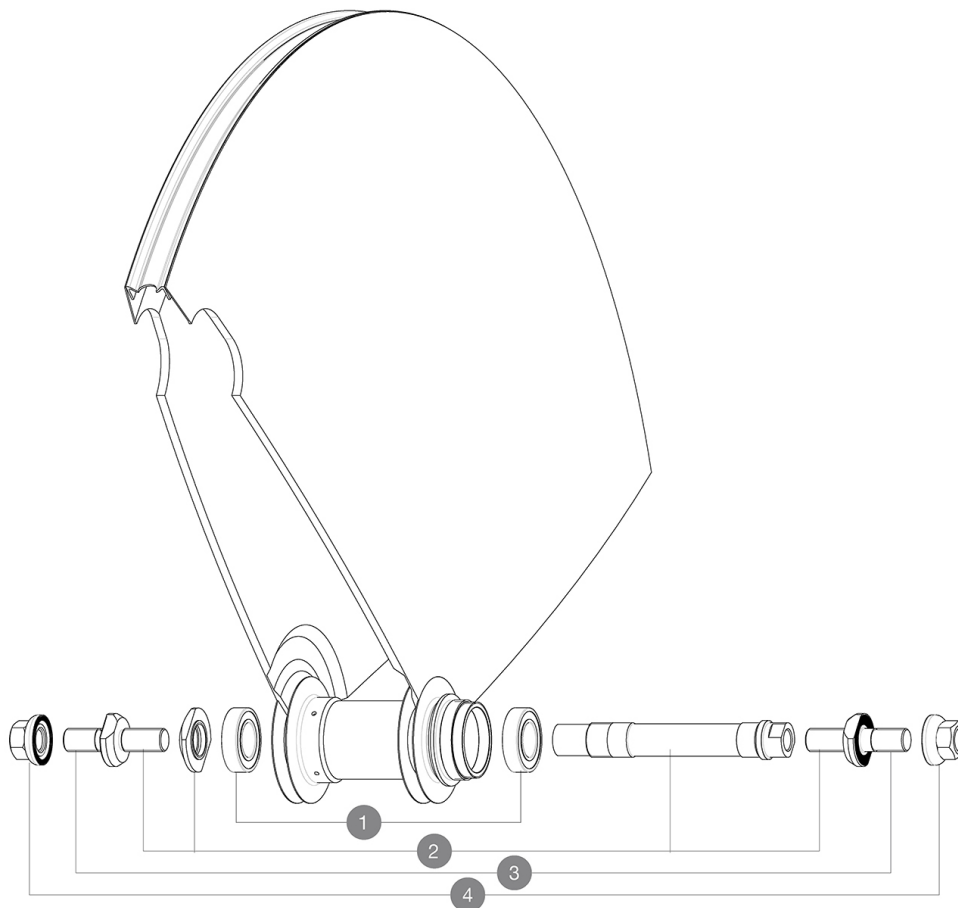

CATEGORIA ASTM 1: solo strada

Per garantire la massima affidabilità delle vostre ruote, Mavic raccomanda di non superare il peso massimo di 120kg supportato dalle ruote, bici inclu

Dimensione pneumatico consigliata: da 21 a 28 mm

Larghezza minima pignone: 7,5 mm

Pressione max.: 23 mm 8,7 bar - 125 PSI

Minimum cog width : 7.5mm

REFERENZE RUOTE

R56601 COMETE TRACK T 700

R99351 COMETE TRACK T 700

HUB SHELLS

1	M40129	KIT 2 BEARINGS 6902 15x28x7
2	M40128	REAR COMETE TRACK AXLE + ADJT.NUT + FORK SUPPORTS
3	V2390101	KIT OF 2 END BOLTS AXLE PART FOR COMETE TRACK
4	M40772	KIT RONDELLA PER RUOTA POST. COMETE

OPTIONS

V00034231	Kit XL axle bolts for rear Comete Track