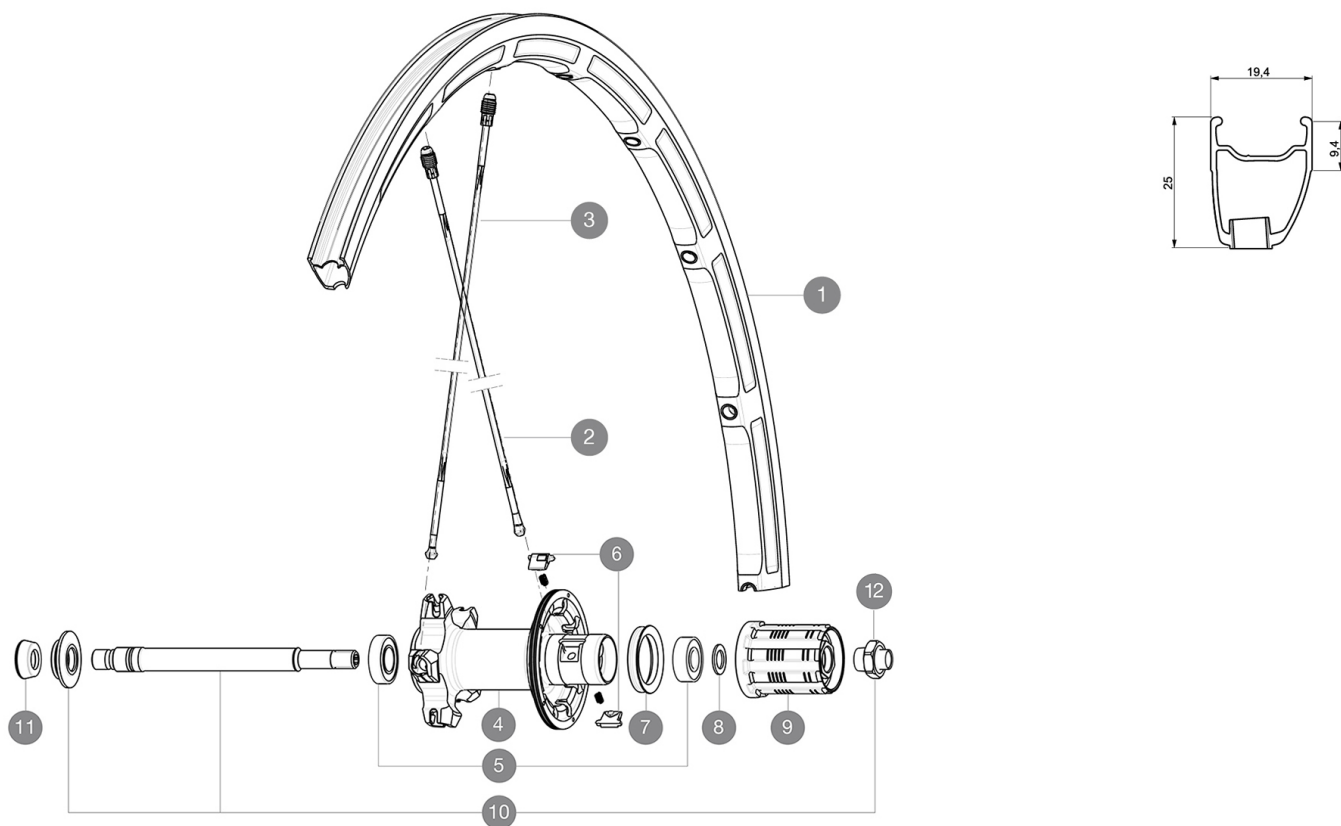

## RIMS

DIAM. FORO VALVOLA (MM): 6,5 :

1	V2290413	KIT REAR RIM KSYRIUM SLE
---	----------	--------------------------

**Specifications****CERCHIONI**

- **Materiale** : Maxtal
- **Altezza** : anteriore 22 mm, posteriore 25 mm asimmetrico
- **Giunzione** : SUP
- **Foratura** : Fore
- **Superficie frenante** : Exalith 2
- **Riduzione peso** : ISM 3D
- **Diametro foro valvola** : 6,5 mm
- **Pneumatico** : copertoncino
- **Misura ETRTO** : 622x15C
- **Dimensione pneumatico consigliata** : da 23 a 32 mm

**RAGGI**

- **Materiale** : Zicral
- **Forma** : a testa dritta, profilati, anteriore a doppio spessore
- **Nipples** : integrati Fore in alluminio
- **Numero raggi** : 18 anteriori e 20 posteriori
- **Raggiatura** : anteriore radiale, posteriore Isopulse

**PESI RUOTE**

Peso della ruota 790