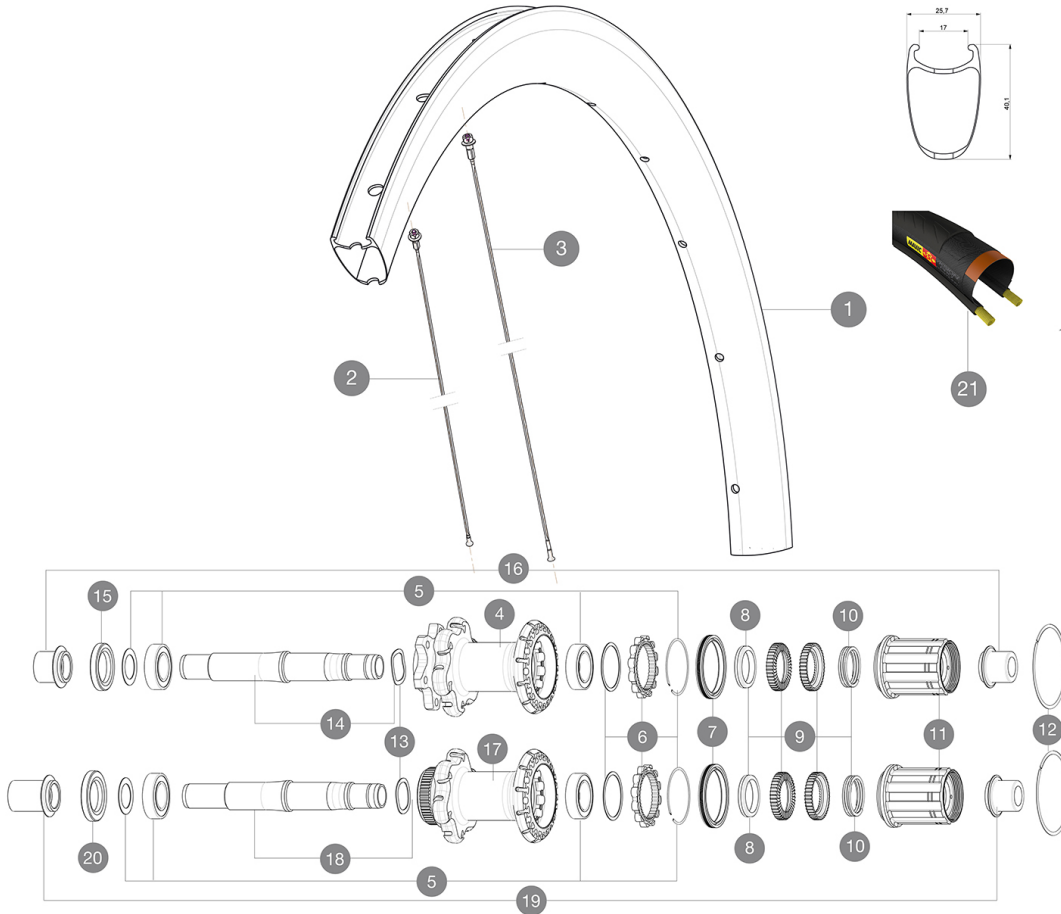

Dimensione pneumatico consigliata: da 25 a 32 mm

Pressione massima: 25 mm 7,7 bar - 110 PSI

REFERENZE RUOTE

R71801 CosProCarbSLDiscINTRr

R72201

CosProCarbSLDiscCLRr

RIMS

DIAM. FORO VALVOLA (MM): 6,5 :

1	V2733313	KIT REAR RIM COSMIC PRO CARBON SL UST DISC
1	V2401313	KIT RR RIM COSMIC PRO CARBON SL Disc - while stock last
	V2620101	UST RIM TAPE 25mm (for 21-24mm wide rim)
	V2690101	KIT CARBON RIM TAPE 21x622mm (SPECIAL RIM TAPE)

Specifications

CERCHIONI

- **Materiale** : fibre di carbonio 3K
 - **Altezza** : 40 mm
 - **Materiale** : fibre di carbonio 3K
 - **Foratura** : tradizionale
- Profilo specifico per freni a disco
- **Diametro foro valvola** : 6,5 mm
 - **Pneumatico** : copertoncino
 - **Larghezza interna** : 17 mm
 - **Misura ETRTO** : 622x17C
 - **Dimensione pneumatico consigliata** : da 25 a 32 mm
 - **Altezza** : 40 mm
 - **Foratura** : tradizionale
- Profilo specifico per freni a disco
- **Diametro foro valvola** : 6,5 mm
 - **Pneumatico** : copertoncino
 - **Larghezza interna** : 17 mm
 - **Misura ETRTO** : 622x17C

VERSIONS

- **Colore** : solo nero
- **Standard disco** : 6 Bolts o Center Lock(R)

PESI RUOTE

Peso della ruota 820