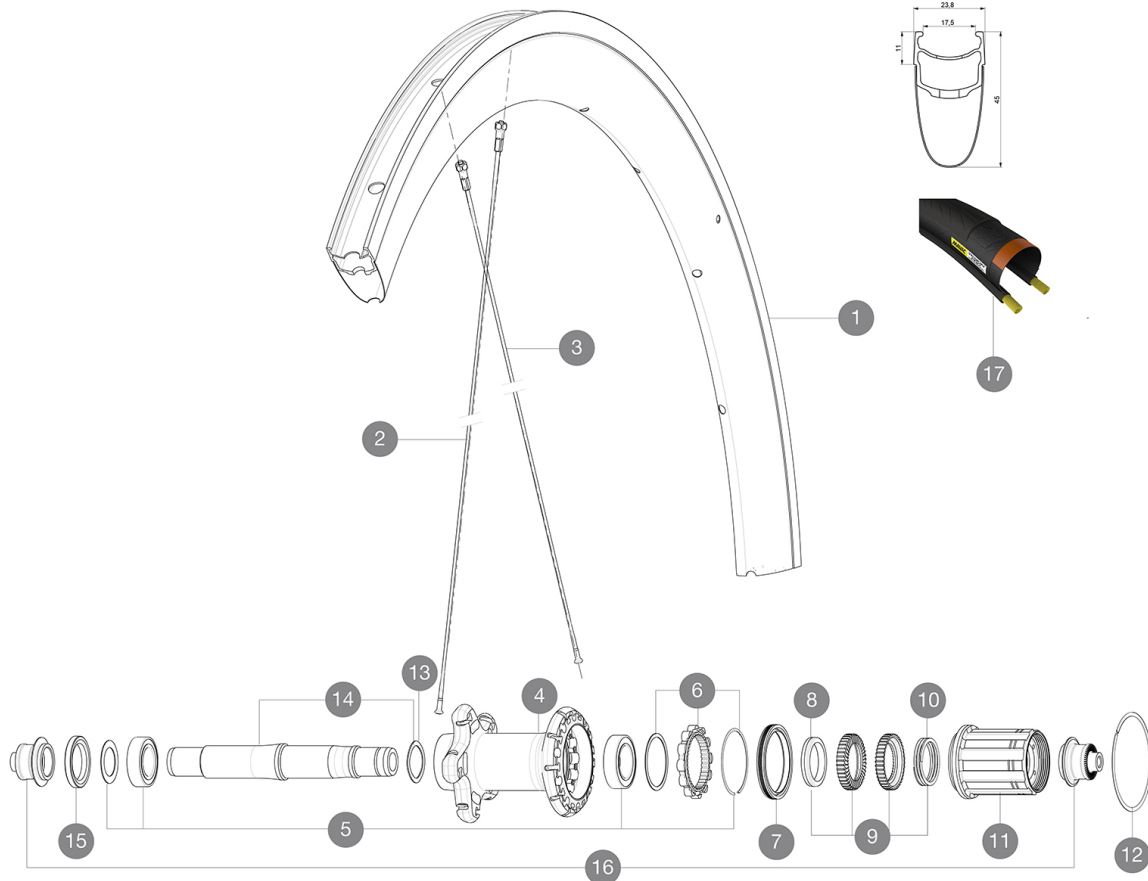

MAVIC Cosmic Pro Carbon

ASTM CATEGORIA 1 : solo strada

Per una maggiore durata della ruota, Mavic raccomanda di non superare il peso massimo di 120 kg supportato dalle ruote, bicicletta compresa

Dimensione pneumatico consigliata: da 25 a 32 mm

Pressione max.: 23 mm 8,7 bar - 125 PSI, 25/28 mm 7,7 bar - 110 PSI

Pressione massima: 25 mm 7,7 bar - 110 PSI

REFERENZE RUOTE

R99471	Cos Pro Car 17 Rr Custom	R80802	Cos Pro Car 17 Rr White
R80801	Cos Pro Car 17 Rr Black		

RIMS

&NBSP;:

1	V4091913	KIT REAR RIM COSMIC PRO CARBON U shaped
1	V2407413	KIT REAR RIM COSMIC PRO CARBON UB GRAPHITE - while stock las
1	V2407613	KIT REAR RIM COSMIC PRO CARBON UB WHITE - while stock last

SPOKES

2	V3663601	KIT 12 NON DRIVE SIDE BUTTED AERO STAINLESS SPOKE 301 + alu
2	V2274701	KIT 12 NDS BTD AERO SPK 301mm/ALU NIPPLE - while stock last
3	V3663501	KIT 12 BUTTED AERO STAINLESS SPOKE 277 + alu nipple + washer
3	V2274601	KIT 12 DS BTD AERO SPK 277mm/ALU NIPPLE - while stock last

HUB SHELLS

4	N/A	CORPO MOZZO
5	V2560401	KIT ID360 2 BEARINGS 17x28x7 + CIRCLIP + WAVED WASHER (QRM A
6	V2252701	KIT ID360 INSERT SHAPED EAR LOBE > 2017
7	V2251601	ID360 SEAL + GREASE
8	V2500501	Kit 3 ID360 pad for noise reduction
9	V2251701	ID360 2 RATCHETS + SPRING + GREASE
10	V2251801	KIT 3 ID360 ROAD SPRINGS
11	V3430101	HG11 Freewheel Body ID360
12	V2252201	KIT 2 REAR HUB RETENTION RINGS 48mm
13	V2251501	3 ID360 WAVE WASHERS

14	V2251201	ID360 AXLE UB
15	V2250901	KIT ID360 HUB THREADED CAP for UB model (small)

TYRES

17	37805525	Yksion Pro PowerLink White 25

ADAPTERS

16	B4989401	Rear axle adapters 9mm QR